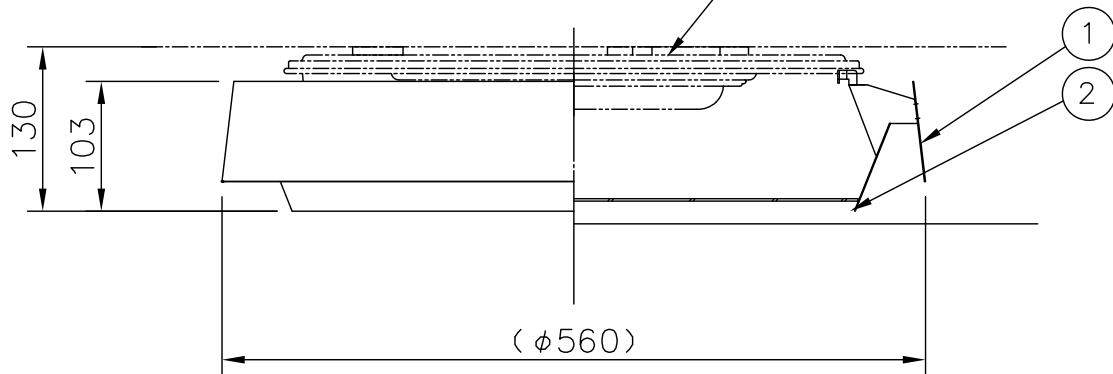

本体：320X-231（別売）

| | | |
|-----------------------|------|-------|
| 320X-231と 組み合わせた場合 | 定格電圧 | 100V |
| | 消費電力 | 39.5W |

△ 安全上のご注意

- 一般屋内用器具です。屋外や、水気、湿気のある所には取付け出来ません。絶縁不良による感電・火災の原因となることがあります。
- 天井面取付専用器具です。傾斜天井には取付けないでください。落下のおそれがあります。

注記1) 周囲温度5～35℃で使用してください。

| | | | | | | | | | | | | | | |
|------|--|----|----|----|----|-------|-------------|----|--------|-----------|-----------------|-----------|----|--------------|
| 13 | | | | | 6 | | | | | 器具 タイプ | 屋内専用 | | | |
| 12 | | | | | 5 | | | | | | LEDシーリングライト用セード | | | |
| 11 | | | | | 4 | | | | | 適合 光源 | | | | |
| 10 | | | | | 3 | | | | | | | | | |
| 9 | | | | | 2 | 下面カバー | アクリル 2.0 | 1 | 乳半片面マツ | | | | | |
| 8 | | | | | 1 | セード | SPC | 1組 | 白色塗装 | 色種 | | | | |
| 7 | | | | | | 品番 | 品名 | 材質 | 数量 | 摘要 | カタログ 番号 | 329L1015W | 型番 | 04LK-05B6-ZW |
| 第三角法 | | 作図 | 単位 | mm | 尺度 | 質量 | 1.9 | kg | | | | | | |