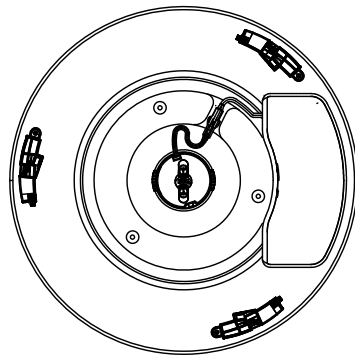

本体：320X-231（別売）

| | | |
|-----------------------|------|-------|
| 320X-231と 組み合わせた場合 | 定格電圧 | 100V |
| | 消費電力 | 39.5W |

△ 安全上のご注意

- 一般屋内用器具です。屋外や、水気、湿気のある所には取付け出来ません。絶縁不良による感電・火災の原因となることがあります。
- 天井面取付専用器具です。傾斜天井には取付けないでください。落下のおそれがあります。

注記1) 周囲温度5～35℃で使用してください。

| | | | | | | | | | | | | | | |
|------|--|----|----|----|----|-------|-------------|----|--------|-----------|-----------------|-----------|----|--------------|
| 13 | | | | | 6 | | | | | 器具 タイプ | 屋内専用 | | | |
| 12 | | | | | 5 | | | | | | LEDシーリングライト用セード | | | |
| 11 | | | | | 4 | | | | | 適合 光源 | | | | |
| 10 | | | | | 3 | | | | | | | | | |
| 9 | | | | | 2 | 下面カバー | アクリル 2.0 | 1 | 乳半片面マツ | | | | | |
| 8 | | | | | 1 | セード | SPC | 1組 | 白色塗装 | 色種 | | | | |
| 7 | | | | | | 品番 | 品名 | 材質 | 数量 | 摘要 | カタログ 番号 | 329L1015W | 型番 | 04LK-05B6-ZW |
| 第三角法 | | 作図 | 単位 | mm | 尺度 | 質量 | 1.9 | kg | | | | | | |

※本品の規格および外観は改良のため予告なしに変更する事がありますので、あらかじめご了承ください。

211101

180428

211101

△ 安全上のご注意

- 一般屋内用器具です。屋外や、水気、湿気のある所には取付け出来ません。絶縁不良による感電・火災の原因となることがあります。
- 天井面取付専用器具です。傾斜天井には取付けないでください。落下のおそれがあります。

3) 全灯・連続調光(100%~約10%) → 常夜灯(5段階調光) → 消灯
 2) LEDの光色、明るさ、色温度には若干の個体差が有ります。