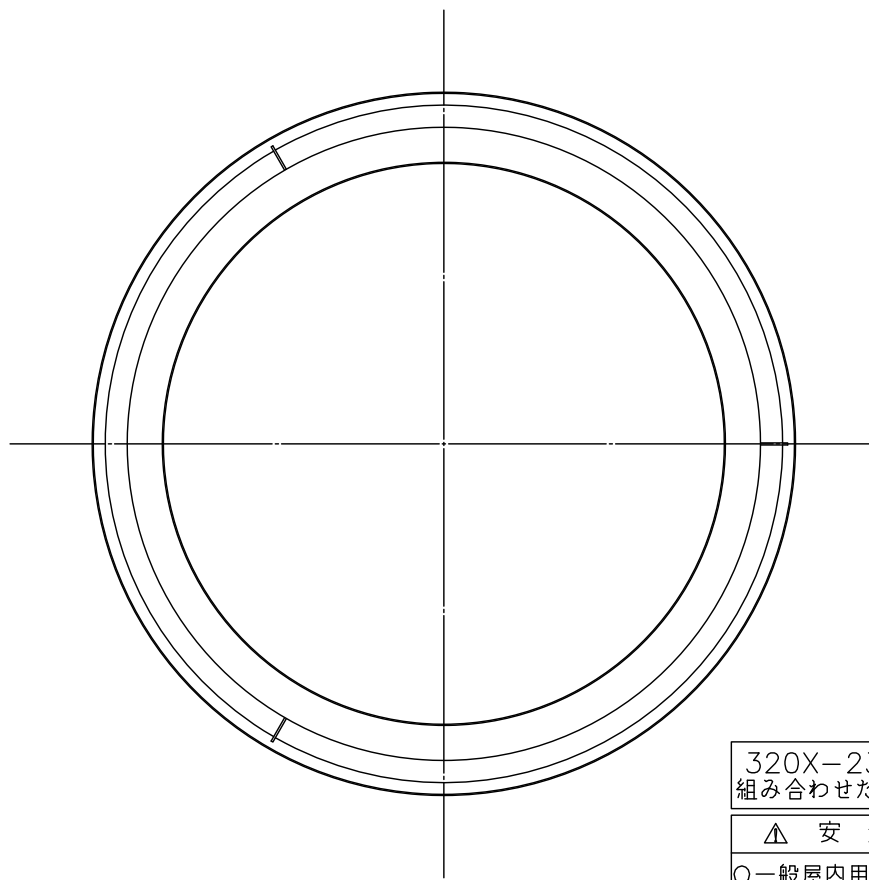

本体：320X-231（別売）

| | | |
|-----------------------|------|-------|
| 320X-231と 組み合わせた場合 | 定格電圧 | 100V |
| | 消費電力 | 39.5W |

△ 安全上のご注意

- 一般屋内用器具です。屋外や、水気、湿気のある所には取付け出来ません。絶縁不良による感電・火災の原因となることがあります。
- 天井面取付専用器具です。傾斜天井には取付けないでください。落下のおそれがあります。

注記1) 周囲温度5～35℃で使用してください。

| | | | | | | | | | | | | | | |
|------|--|----|----|----|----|-------|-------------|----|--------|-----------|-----------------|-----------|----|--------------|
| 13 | | | | | 6 | | | | | 器具 タイプ | 屋内専用 | | | |
| 12 | | | | | 5 | | | | | | LEDシーリングライト用セード | | | |
| 11 | | | | | 4 | | | | | 適合 光源 | | | | |
| 10 | | | | | 3 | | | | | | | | | |
| 9 | | | | | 2 | 下面カバー | アクリル 2.0 | 1 | 乳半片面マツ | | | | | |
| 8 | | | | | 1 | セード | SPC | 1組 | 白色塗装 | 色種 | | | | |
| 7 | | | | | | 品番 | 品名 | 材質 | 数量 | 摘要 | カタログ 番号 | 329L1015W | 型番 | 04LK-05B6-ZW |
| 第三角法 | | 作図 | 単位 | mm | 尺度 | 質量 | 1.9 | kg | | | | | | |