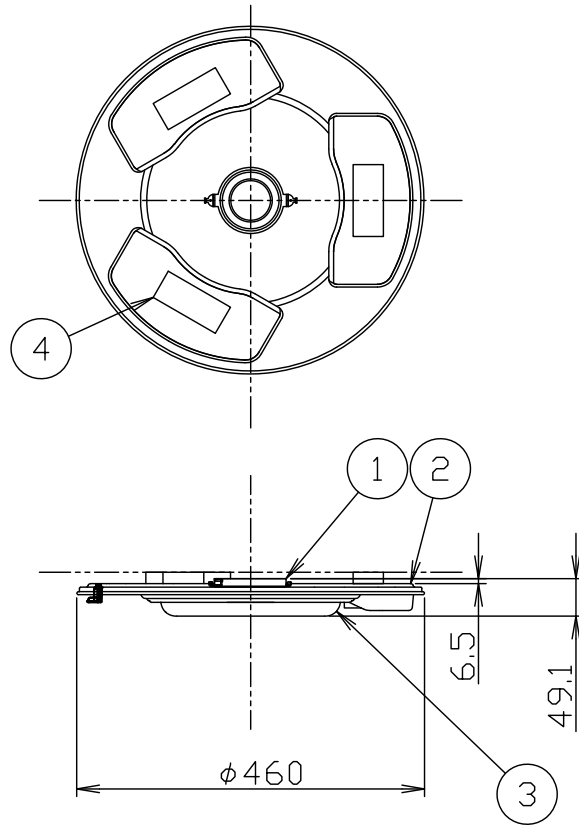

211101

△ 安全上のご注意

- ○一般屋内用器具です。屋外や、水気、湿気のある所には取付け出来ません。絶縁不良による感電・火災の原因となることがあります。
- ○天井面取付専用器具です。傾斜天井には取付けないでください。落下のおそれがあります。

3) 全灯・連続調光(100%~約10%) → 常夜灯(5段階調光) → 消灯
2) LEDの光色、明るさ、色温度には若干の個体差が有ります。

注記1) 周囲温度5~35℃で使用してください。

13					6					器具	屋内専用
12					5	リモコン	-	1	白色	タイプ	LEDシーリングライト本体 (調光・調色可) 引掛シーリング用
11					4	クッション	スポンジ	4	黒色		
10					3	カバー	アクリル	1	クリア	適合	LEDユニット 39.5W 100V
9					2	本体	樹脂	1	-	ランプ	Ra85 (6700~3000K)
8					1	アダプタ	樹脂	1	-	色種	
7					品番	品名	材質	数量	摘要	カタログ	
	第三角法	作図	開発部	単位	mm	尺度	質量	1.05	kg	番号	320X-231
										型番	68XL-07B1-Z0

※本品の規格および外観は改良のため予告なしに変更する事がありますので、あらかじめご了承ください。