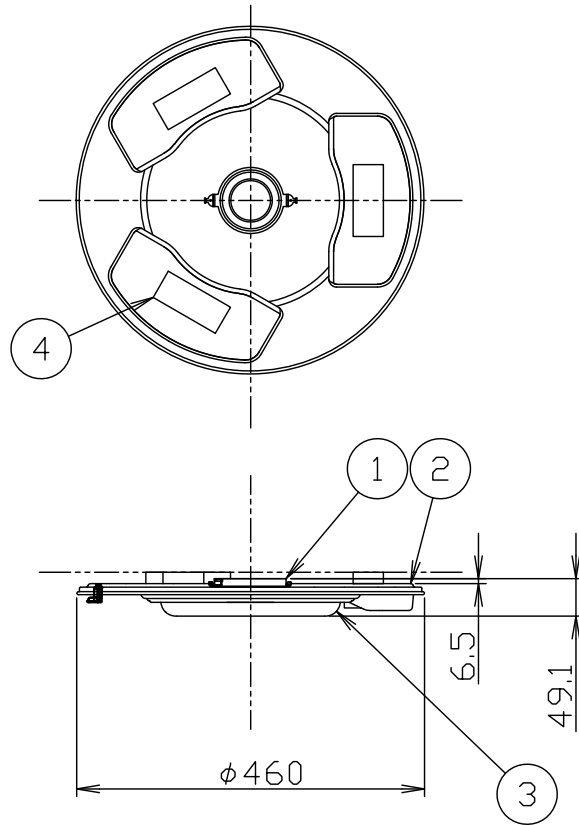

211101

3) 全灯・連続調光(100%~約10%) → 常夜灯(5段階調光) → 消灯
2) LEDの光色、明るさ、色温度には若干の個体差が有ります。
注記1) 周囲温度5~35°Cで使用してください。

△ 安全上のご注意

- ○一般屋内用器具です。屋外や、水気、湿気のある所には取付け出来ません。絶縁不良による感電・火災の原因となることがあります。
- ○天井面取付専用器具です。傾斜天井には取付けないでください。落下のおそれがあります。

13					6					器具	屋内専用		
12					5	リモコン	-	1	白色	タイプ	LEDシーリングライト本体 (調光・調色可) 引掛シーリング用		
11					4	クッション	スポンジ	4	黒色				
10					3	カバー	アクリル	1	クリア	適合	LEDユニット 39.5W 100V		
9					2	本体	樹脂	1	-	ランプ	Ra85 (6700~3000K)		
8					1	アダプタ	樹脂	1	-	色種			
7						品番	品名	材質	数量	摘要	カタログ 番号		
	第三角法	作図	開発部	単位	mm	尺度	質量	1.05	kg		320X-231	型番	68XL-07B1-Z0

※本品の規格および外観は改良のため予告なしに変更する事がありますので、あらかじめご了承ください。