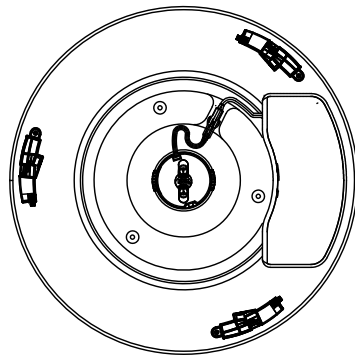

本体：320X-231（別売）

320X-231と 組み合わせた場合	定格電圧	100V
	消費電力	39.5W

△ 安全上のご注意

- 一般屋内用器具です。屋外や、水気、湿気のある所には取付け出来ません。絶縁不良による感電・火災の原因となることがあります。
- 天井面取付専用器具です。傾斜天井には取付けないでください。落下のおそれがあります。

注記1) 周囲温度5～35℃で使用してください。

6						器具	屋内専用		
5						タイプ	LEDシーリングライト用セード		
4	下面カバー	アクリル	1	乳半/内面パターン印刷					
3	化粧金具	SPC	3	クロームメッキ		適合			
2	支持棒	BsB	3	白色塗装		光源			
1	セード	布	1	ピンク No612		色種	ピンク		
品番	品名	材質	数量	摘要		カタログ	320	型番	04LK-06B3-ZP
	第三角法	作図	開発部	単位	mm	尺度	—	質量	1.4 kg

※本品の規格および外観は改良のため予告なしに変更する事がありますので、あらかじめご了承ください。

211101

210416

211101

3) 全灯・連続調光(100%~約10%) → 常夜灯(5段階調光) → 消灯
 2) LEDの光色、明るさ、色温度には若干の個体差が有ります。
 注記1) 周囲温度5~35°Cで使用してください。

△ 安全上のご注意

- 一般屋内用器具です。屋外や、水気、湿気のある所には取付け出来ません。絶縁不良による感電・火災の原因となることがあります。
- 天井面取付専用器具です。傾斜天井には取付けないでください。落下のおそれがあります。

13					6					器具	屋内専用		
12					5	リモコン	-	1	白色	タイプ	LEDシーリングライト本体 (調光・調色可) 引掛シーリング用		
11					4	クッション	スポンジ	4	黒色				
10					3	カバー	アクリル	1	クリア	適合	LEDユニット 39.5W 100V		
9					2	本体	樹脂	1	-	ランプ	Ra85 (6700~3000K)		
8					1	アダプタ	樹脂	1	-	色種			
7						品番	品名	材質	数量	摘要	カタログ 番号		
	第三角法	作図	開発部	単位	mm	尺度	質量	1.05	kg		320X-231	型番	68XL-07B1-Z0