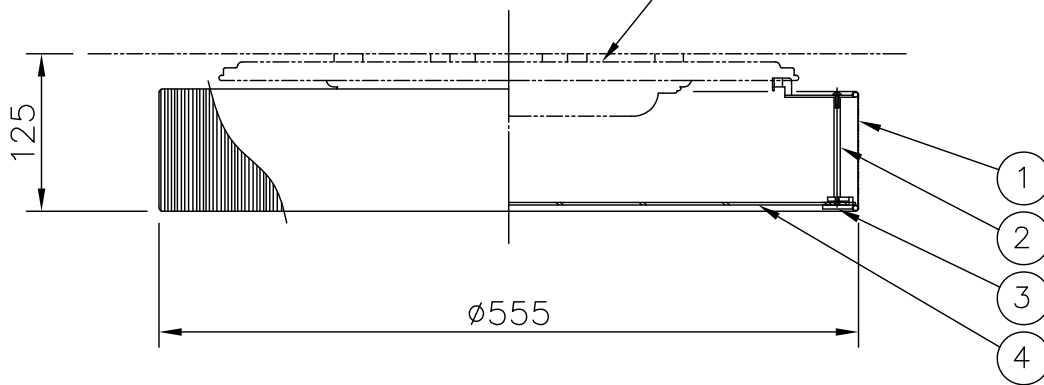

本体：320X-231（別売）

320X-231と 組み合わせた場合	定格電圧	100V
	消費電力	39.5W

△ 安全上のご注意

- 一般屋内用器具です。屋外や、水気、湿気のある所には取付け出来ません。絶縁不良による感電・火災の原因となることがあります。
- 天井面取付専用器具です。傾斜天井には取付けないでください。落下のおそれがあります。

注記1) 周囲温度5～35℃で使用してください。

6						器具	屋内専用		
5						タイプ	LEDシーリングライト用セード		
4	下面カバー	アクリル	1	乳半/内面パターン印刷					
3	化粧金具	SPC	3	クロームメッキ		適合			
2	支持棒	BsB	3	白色塗装		光源			
1	セード	布	1	ピンク No612		色種	ピンク		
品番	品名	材質	数量	摘要		カタログ	320	型番	04LK-06B3-ZP
	第三角法	作図	開発部	単位	mm	尺度	—	質量	1.4 kg

※本品の規格および外観は改良のため予告なしに変更する事がありますので、あらかじめご了承ください。

211101

210416

211101

3) 全灯・連続調光(100%~約10%) → 常夜灯(5段階調光) → 消灯
 2) LEDの光色、明るさ、色温度には若干の個体差が有ります。
 注記1) 周囲温度5~35°Cで使用してください。

△ 安全上のご注意

- 一般屋内用器具です。屋外や、水気、湿気のある所には取付け出来ません。絶縁不良による感電・火災の原因となることがあります。
- 天井面取付専用器具です。傾斜天井には取付けないでください。落下のおそれがあります。