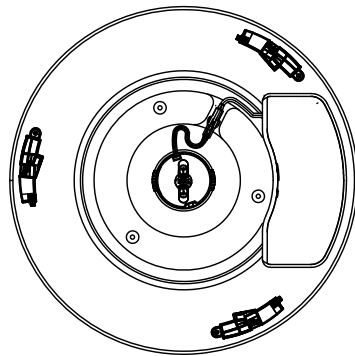

本体：320X-231（別売）

320X-231と 組み合わせた場合	定格電圧	100V
	消費電力	39.5W

△ 安全上のご注意

- 一般屋内用器具です。屋外や、水気、湿気のある所には取付け出来ません。絶縁不良による感電・火災の原因となることがあります。
- 天井面取付専用器具です。傾斜天井には取付けしないでください。落下のおそれがあります。

注記1) 周囲温度5～35℃で使用してください。

6								器具	屋内専用
5								タイプ	LEDシーリングライト用セード
4	下面カバー	アクリル	1	乳半/内面パターン印刷					
3	化粧金具	SPC	3	クロームメッキ				適合	
2	支持棒	BsB	3	白色塗装				光源	
1	セード	布	1	ブルー No816				色種	ブルー
品番	品名	材質	数量	摘要		カタログ	320	型番	04LK-06B3-ZA
	第三角法	作図	開発部	単位	mm	尺度	—	質量	1.4 kg
							番号	L1031A	

※本品の規格および外観は改良のため予告なしに変更する事がありますので、あらかじめご了承ください。

211101

210416

211101

3) 全灯・連続調光(100%~約10%) → 常夜灯(5段階調光) → 消灯  
 2) LEDの光色、明るさ、色温度には若干の個体差が有ります。  
 注記1) 周囲温度5~35℃で使用してください。

△ 安全上のご注意  
 ○一般屋内用器具です。屋外や、水気、湿気のある所には取付け出来ません。絶縁不良による感電・火災の原因となることがあります。  
 ○天井面取付専用器具です。傾斜天井には取付けないでください。落下のおそれがあります。

13					6					器具	屋内専用		
12					5	リモコン	-	1	白色	タイプ	LEDシーリングライト本体 (調光・調色可) 引掛シーリング用		
11					4	クッション	スポンジ	4	黒色				
10					3	カバー	アクリル	1	クリア	適合	LEDユニット 39.5W 100V		
9					2	本体	樹脂	1	-	ランプ	Ra85 (6700~3000K)		
8					1	アダプタ	樹脂	1	-	色種			
7						品番	品名	材質	数量	摘要	カタログ 番号		
	第三角法	作図	開発部	単位	mm	尺度	質量	1.05	kg		320X-231	型番	68XL-07B1-Z0