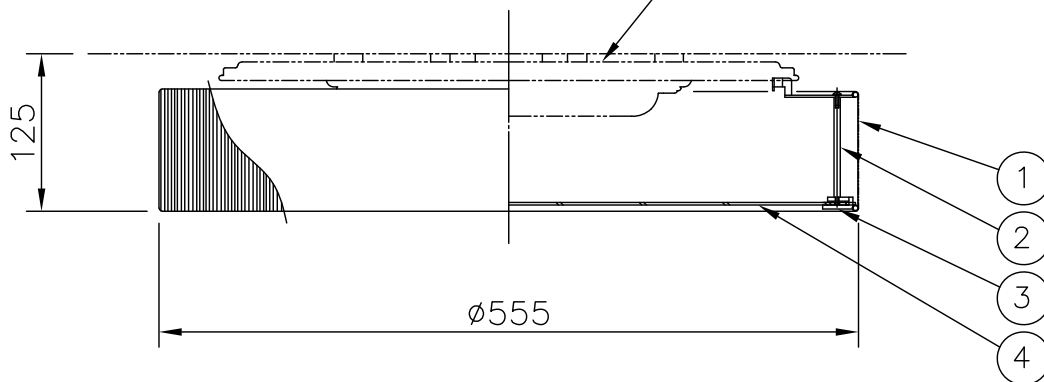

本体：320X-231（別売）

320X-231と 組み合わせた場合	定格電圧	100V
	消費電力	39.5W

△ 安全上のご注意

- 一般屋内用器具です。屋外や、水気、湿気のある所には取付け出来ません。絶縁不良による感電・火災の原因となることがあります。
- 天井面取付専用器具です。傾斜天井には取付けしないでください。落下のおそれがあります。

注記1) 周囲温度5～35℃で使用してください。

6								器具	屋内専用
5								タイプ	LEDシーリングライト用セード
4	下面カバー	アクリル	1	乳半/内面パターン印刷					
3	化粧金具	SPC	3	クロームメッキ				適合	
2	支持棒	BsB	3	白色塗装				光源	
1	セード	布	1	ブルー No816				色種	ブルー
品番	品名	材質	数量	摘要		カタログ	320	型番	04LK-06B3-ZA
	第三角法	作図	開発部	単位	mm	尺度	—	質量	1.4 kg
							番号	L1031A	

※本品の規格および外観は改良のため予告なしに変更する事がありますので、あらかじめご了承ください。

211101

210416

211101

3) 全灯・連続調光(100%~約10%) → 常夜灯(5段階調光) → 消灯  
 2) LEDの光色、明るさ、色温度には若干の個体差が有ります。  
 注記1) 周囲温度5~35℃で使用してください。

△ 安全上のご注意  
 ○一般屋内用器具です。屋外や、水気、湿気のある所には取付け出来ません。絶縁不良による感電・火災の原因となることがあります。  
 ○天井面取付専用器具です。傾斜天井には取付けないでください。落下のおそれがあります。