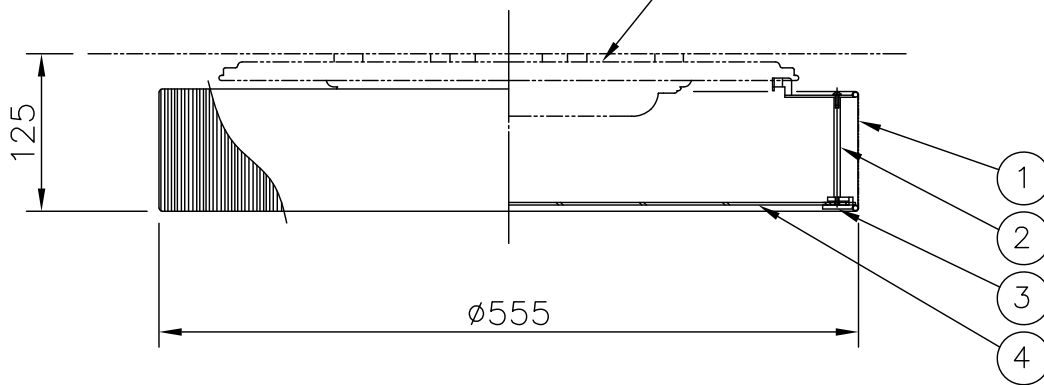

本体：320X-231（別売）

320X-231と 組み合わせた場合	定格電圧	100V
	消費電力	39.5W

△ 安全上のご注意

- 一般屋内用器具です。屋外や、水気、湿気のある所には取付け出来ません。絶縁不良による感電・火災の原因となることがあります。
- 天井面取付専用器具です。傾斜天井には取付けないでください。落下のおそれがあります。

注記1) 周囲温度5～35℃で使用してください。

6						器具	屋内専用		
5						タイプ	LEDシーリングライト用セード		
4	下面カバー	アクリル	1	乳半/内面パターン印刷					
3	化粧金具	SPC	3	クロームメッキ		適合			
2	支持棒	BsB	3	白色塗装		光源			
1	セード	布	1	ライトグレー No123		色種	ライトグレー		
品番	品名	材質	数量	摘要		カタログ	320	型番	04LK-06B3-ZG
	第三角法	作図	開発部	単位	mm	尺度	—	質量	1.4 kg

※本品の規格および外観は改良のため予告なしに変更する事がありますので、あらかじめご了承ください。

211101

190325

211101

△ 安全上のご注意

- 一般屋内用器具です。屋外や、水気、湿気のある所には取付け出来ません。絶縁不良による感電・火災の原因となることがあります。
- 天井面取付専用器具です。傾斜天井には取付けないでください。落下のおそれがあります。

3) 全灯・連続調光(100%~約10%) → 常夜灯(5段階調光) → 消灯
 2) LEDの光色、明るさ、色温度には若干の個体差が有ります。