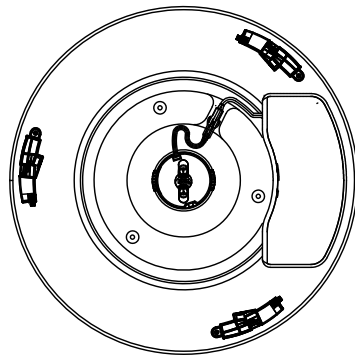

本体：320X-231（別売）

320X-231と 組み合わせた場合	定格電圧	100V
	消費電力	39.5W

△ 安全上のご注意

- 一般屋内用器具です。屋外や、水気、湿気のある所には取付け出来ません。絶縁不良による感電・火災の原因となることがあります。
- 天井面取付専用器具です。傾斜天井には取付けないでください。落下のおそれがあります。

注記1) 周囲温度5～35℃で使用してください。

6						器具	屋内専用		
5						タイプ	LEDシーリングライト用セード		
4	下面カバー	アクリル	1	乳半/内面パターン印刷					
3	化粧金具	SPC	3	クロームメッキ		適合			
2	支持棒	BsB	3	白色塗装		光源			
1	セード	布	1	ライトグレー No123		色種	ライトグレー		
品番	品名	材質	数量	摘要		カタログ	320	型番	04LK-06B3-ZG
	第三角法	作図	開発部	単位	mm	尺度	—	質量	1.4 kg

※本品の規格および外観は改良のため予告なしに変更する事がありますので、あらかじめご了承ください。

211101

190325

211101

△ 安全上のご注意

- 一般屋内用器具です。屋外や、水気、湿気のある所には取付け出来ません。絶縁不良による感電・火災の原因となることがあります。
- 天井面取付専用器具です。傾斜天井には取付けないでください。落下のおそれがあります。

3) 全灯・連続調光(100%~約10%) → 常夜灯(5段階調光) → 消灯
 2) LEDの光色、明るさ、色温度には若干の個体差が有ります。

注記1) 周囲温度5~35℃で使用してください。

13					6					器具	屋内専用		
12					5	リモコン	-	1	白色	タイプ	LEDシーリングライト本体 (調光・調色可) 引掛シーリング用		
11					4	クッション	スポンジ	4	黒色				
10					3	カバー	アクリル	1	クリア	適合	LEDユニット 39.5W 100V		
9					2	本体	樹脂	1	-	ランプ	Ra85 (6700~3000K)		
8					1	アダプタ	樹脂	1	-	色種			
7						品番	品名	材質	数量	摘要	カタログ 番号		
	第三角法	作図	開発部	単位	mm	尺度	質量	1.05	kg		320X-231	型番	68XL-07B1-Z0