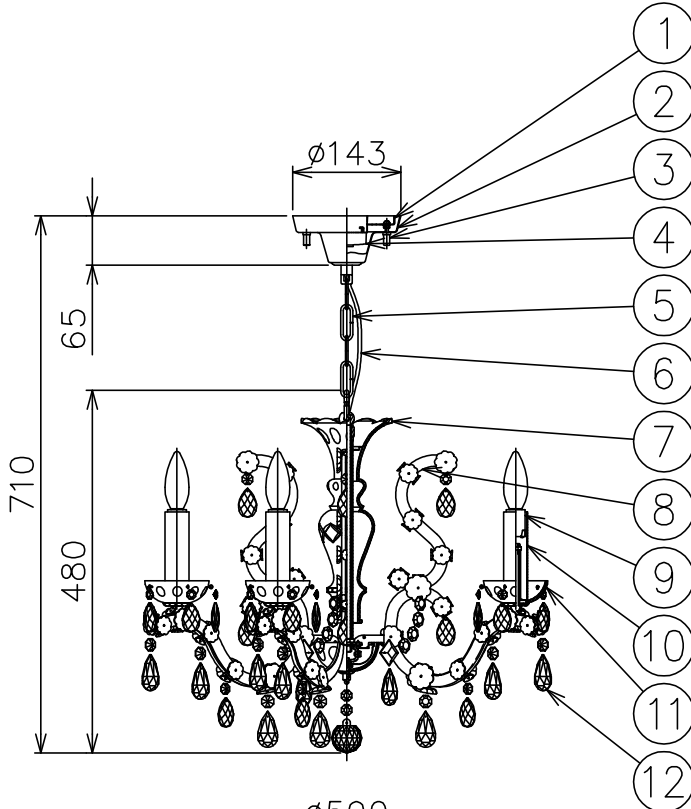

220104

(A) 角型・丸型・埋込引掛シーリングの場合
(付属のアンカーボルト取付用板は取り外してください)

(B) ボルトまたはボックスを使用する場合

注記) 引掛シーリングボディは同梱していません。

付属品

取付ネジ：φ4×45／4ヶ
取付ネジ：M3.5×10／2ヶ

12	アクセサリ	クリスタルガラス	1組	クリア カット模様付
11	ポベッチャ	クリスタルガラス	8	クリア カット模様付
10	ソケットカバー	ガラス	8	乳白色
9	ソケット	磁器	8	E17 300V 3A
8	アーム	BsP/ガラス	4	金粉塗装/クリア
7	本体	クリスタルガラス	1	クリア カット模様付
6	コード	SHVFF	1	透明・ベージュ色編組
5	チェーン	SB	1	金色メッキ
4	引掛シーリングキャップ	ユリア	1	125V 6A
3	ローレットナット	BsBM	2	M4 金色メッキ
2	フランジ	SPC	1	金色メッキ
1	取付板	SPG	1	
品番	品名	材質	数量	摘要
第三角法	作図	KI	単位	mm 尺度 ー 質量 8.0 kg

△ 安全上のご注意	
○一般屋内用器具です。屋外や、水気、湿気のある所には取付け出来ません。絶縁不良による感電・火災の原因となることがあります。	
○チェーン吊り専用器具です。吊り木等で補強された天井材にチェーン吊り部品で取付けてください。傾斜天井には取付けないでください。指定外取付けは落下のおそれがあります。	
器具タイプ	・ 取付簡易型
適合光源	E17 シャンデリアランプ クリア 40W×8
色種	
カタログ番号	134C2283
型番	S6CC-66Z7-8C