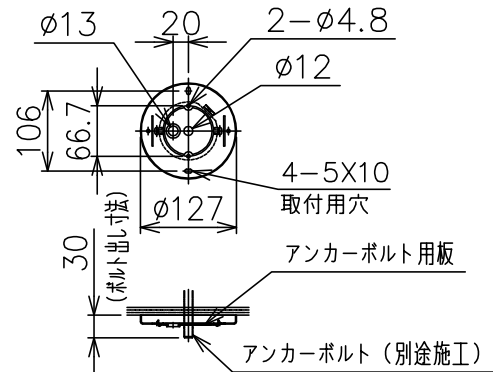

220104

(A) 角型・丸型・埋込引掛シーリングの場合
(付属のアンカーボルト取付用板は取り外してください)

(B) ボルトまたはボックスを使用する場合

注記) 引掛シーリングボディは同梱していません。

付属品

取付ネジ：φ4×45／4ヶ
取付ネジ：M3.5×10／2ヶ

12	アクセサリ	クリスタルガラス	1組	クリア カット模様付
11	ポベッチャ	クリスタルガラス	8	クリア カット模様付
10	ソケットカバー	ガラス	8	乳白色
9	ソケット	磁器	8	E17 300V 3A
8	アーム	BsP/ガラス	4	金粉塗装/クリア
7	本体	クリスタルガラス	1	クリア カット模様付
6	コード	SHVFF	1	透明・ベージュ色編組
5	チェーン	SB	1	金色メッキ
4	引掛シーリングキャップ	ユリア	1	125V 6A
3	ローレットナット	BsBM	2	M4 金色メッキ
2	フランジ	SPC	1	金色メッキ
1	取付板	SPG	1	
品番	品名	材質	数量	摘要
第三角法	作図	KI	単位	mm 尺度 ー 質量 8.0 kg

△ 安全上のご注意	
○一般屋内用器具です。屋外や、水気、湿気のある所には取付け出来ません。絶縁不良による感電・火災の原因となることがあります。	
○チェーン吊り専用器具です。吊り木等で補強された天井材にチェーン吊り部品で取付けてください。傾斜天井には取付けないでください。指定外取付けは落下のおそれがあります。	
器具タイプ	・ 取付簡易型
適合光源	E17 シャンデリアランプ クリア 40W×8
色種	
カタログ番号	134C2283
型番	S6CC-66Z7-8C