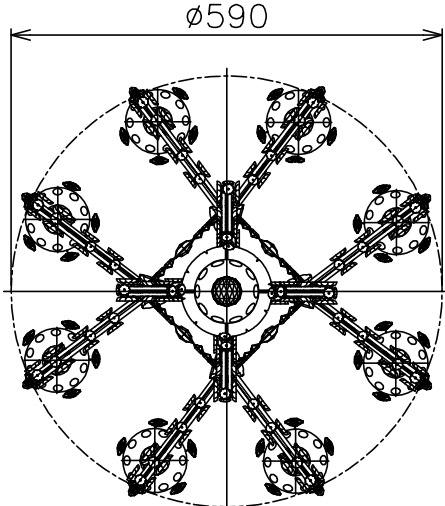

220104

(A) 角型・丸型・埋込引掛シーリングの場合
(付属のアンカーボルト取付用板は取り外してください)

(B) ボルトまたはボックスを使用する場合

注記) 引掛シーリングボディは同梱していません。

付属品

取付ネジ：φ4×45／4ヶ
取付ネジ：M3.5×10／2ヶ

12	アクセサリ	クリスタルガラス	1組	クリア カット模様付
11	ポベッチャ	クリスタルガラス	8	クリア カット模様付
10	ソケットカバー	ガラス	8	乳白色
9	ソケット	磁器	8	E17 300V 3A
8	アーム	BsP/ガラス	4	金粉塗装/クリア
7	本体	クリスタルガラス	1	クリア カット模様付
6	コード	SHVFF	1	透明・ベージュ色編組
5	チェーン	SB	1	金色メッキ
4	引掛シーリングキャップ	ユリア	1	125V 6A
3	ローレットナット	BsBM	2	M4 金色メッキ
2	フランジ	SPC	1	金色メッキ
1	取付板	SPG	1	
品番	品名	材質	数量	摘要
第三角法	作図	KI	単位	mm 尺度 ー 質量 8.0 kg

△ 安全上のご注意	
○一般屋内用器具です。屋外や、水気、湿気のある所には取付け出来ません。絶縁不良による感電・火災の原因となることがあります。	
○チェーン吊り専用器具です。吊り木等で補強された天井材にチェーン吊り部品で取付けてください。傾斜天井には取付けないでください。指定外取付けは落下のおそれがあります。	
器具タイプ	・ 取付簡易型
適合光源	E17 シャンデリアランプ クリア 40W×8
色種	
カタログ番号	134C2283
型番	S6CC-66Z7-8C