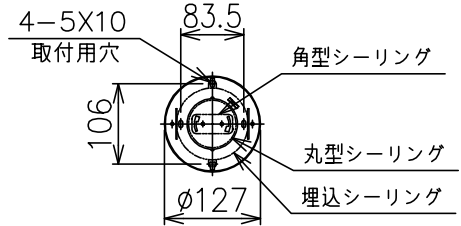

220104

(A) 角型・丸型・埋込引掛シーリングの場合
(付属のアンカーボルト取付用板は取り外してください)

(B) ボルトまたはボックスを使用する場合

注記) 引掛シーリングボディは同梱していません。

付属品

取付ネジ：φ4×45／4ヶ
取付ネジ：M3.5×10／2ヶ

12	アクセサリ	クリスタルガラス	1組	クリア カット模様付
11	ポベッチャ	クリスタルガラス	8	クリア カット模様付
10	ソケットカバー	ガラス	8	乳白色
9	ソケット	磁器	8	E17 300V 3A
8	アーム	BsP/ガラス	4	金粉塗装/クリア
7	本体	クリスタルガラス	1	クリア カット模様付
6	コード	SHVFF	1	透明・ベージュ色編組
5	チェーン	SB	1	金色メッキ
4	引掛シーリングキャップ	ユリア	1	125V 6A
3	ローレットナット	BsBM	2	M4 金色メッキ
2	フランジ	SPC	1	金色メッキ
1	取付板	SPG	1	
品番	品名	材質	数量	摘要
第三角法	作図	KI	単位	mm 尺度 ー 質量 8.0 kg

△ 安全上のご注意	
○一般屋内用器具です。屋外や、水気、湿気のある所には取付け出来ません。絶縁不良による感電・火災の原因となることがあります。	
○チェーン吊り専用器具です。吊り木等で補強された天井材にチェーン吊り部品で取付けてください。傾斜天井には取付けないでください。指定外取付けは落下のおそれがあります。	
器具タイプ	・ 取付簡易型
適合光源	E17 シャンデリアランプ クリア 40W×8
色種	
カタログ番号	134C2283
型番	S6CC-66Z7-8C