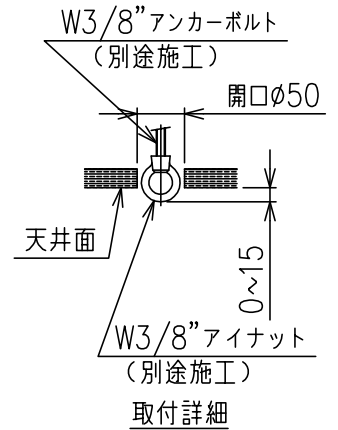

220318

W3/8"アンカーボルト・アイナット
(別途施工)

φ99

yamagiwa

切込寸法

φ1200

△ 安全上のご注意

- 一般屋内用器具です。屋外や、水気、湿気のある所には取付け出来ません。絶縁不良による感電・火災の原因となることがあります。
- 天井面取付専用器具です。傾斜天井には取付けないでください。落下のおそれがあります。

12	ソケット	磁器	1	E26 300V 6A
11	アクセサリ	クリスタルガラス	1組	クリア カット模様付
10	ポベツチャ	クリスタルガラス	36	クリア カット模様付
9	ソケットカバー	ガラス	36	乳白色
8	ソケット	磁器	36	E17 300V 3A
7	アーム	BsP/ガラス	12	金粉塗装/クリア
6	本体	クリスタルガラス	1	クリア カット模様付
5	ワイヤー	SUS-W	1	φ4.0
4	チェーン	SB	1	金色メッキ
3	吊り金具	SPC/SB	1	金色メッキ
2	連結環	SUS	1	
1	フランジ	SPC	1	金色メッキ

器具
タイプ

適合
光源

色種

E17 シャンデリアランプ クリア 25W×36
E26 普通ランプ クリア 40W×1

品番	品名	材質	数量	摘要				
第三角法	作図	KI	単位	mm	尺度	—	質量	100 kg

カタログ
番号

134C2278

型番