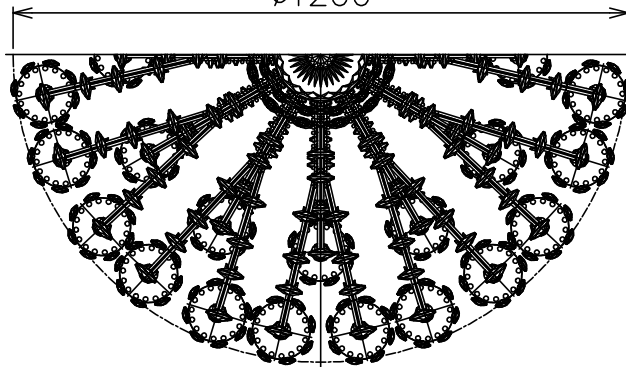

220318

W3/8"アンカーボルト・アイナット
(別途施工)

φ99

yamagiwa

切込寸法

φ1200

△ 安全上のご注意

- 一般屋内用器具です。屋外や、水気、湿気のある所には取付け出来ません。絶縁不良による感電・火災の原因となることがあります。
- 天井面取付専用器具です。傾斜天井には取付けないでください。落下のおそれがあります。

12	ソケット	磁器	1	E26 300V 6A
11	アクセサリ	クリスタルガラス	1組	クリア カット模様付
10	ポベツチャ	クリスタルガラス	36	クリア カット模様付
9	ソケットカバー	ガラス	36	乳白色
8	ソケット	磁器	36	E17 300V 3A
7	アーム	BsP/ガラス	12	金粉塗装/クリア
6	本体	クリスタルガラス	1	クリア カット模様付
5	ワイヤー	SUS-W	1	φ4.0
4	チェーン	SB	1	金色メッキ
3	吊り金具	SPC/SB	1	金色メッキ
2	連結環	SUS	1	
1	フランジ	SPC	1	金色メッキ

器具
タイプ

適合
光源

色種

E17 シャンデリアランプ クリア 25W×36
E26 普通ランプ クリア 40W×1

品番	品名	材質	数量	摘要				
第三角法	作図	KI	単位	mm	尺度	—	質量	100 kg

カタログ
番号

134C2278

型番