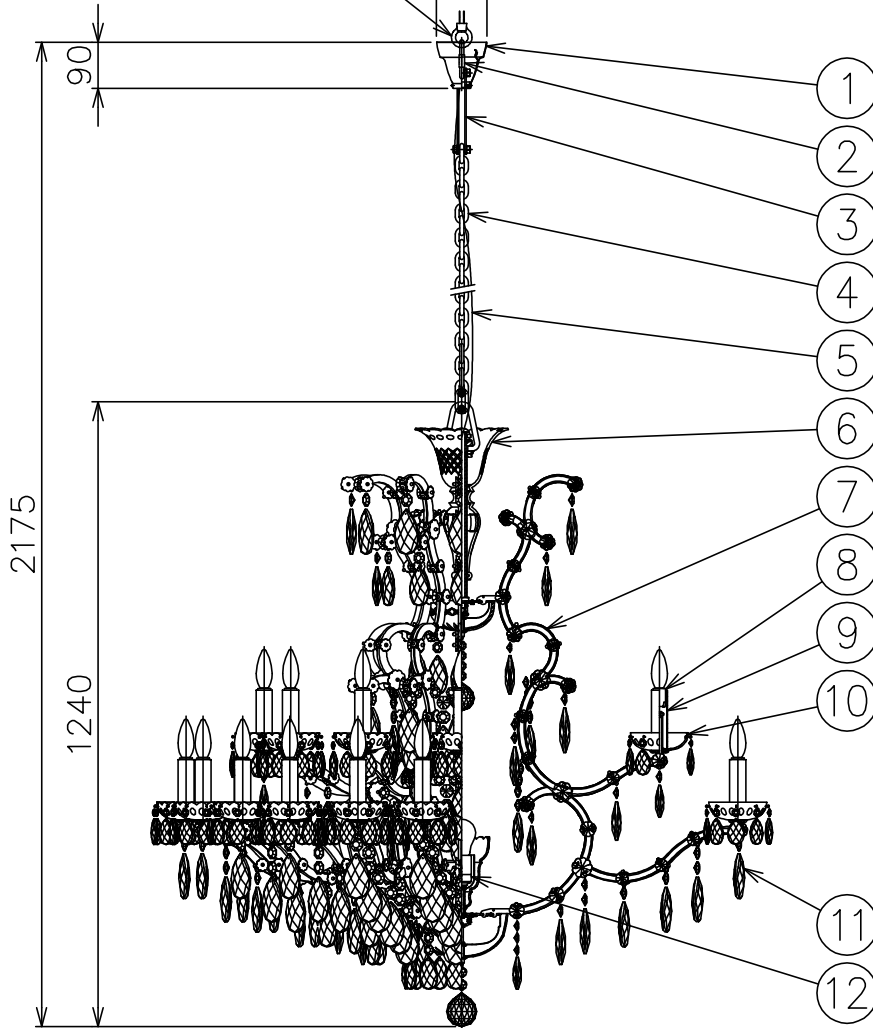

220318

W3/8"アンカーボルト・アイナット
(別途施工)

φ99

yamagiwa

切込寸法

φ1200

△ 安全上のご注意

- 一般屋内用器具です。屋外や、水気、湿気のある所には取付け出来ません。絶縁不良による感電・火災の原因となることがあります。
- 天井面取付専用器具です。傾斜天井には取付けないでください。落下のおそれがあります。

12	ソケット	磁器	1	E26 300V 6A
11	アクセサリ	クリスタルガラス	1組	クリア カット模様付
10	ポベツチャ	クリスタルガラス	36	クリア カット模様付
9	ソケットカバー	ガラス	36	乳白色
8	ソケット	磁器	36	E17 300V 3A
7	アーム	BsP/ガラス	12	金粉塗装/クリア
6	本体	クリスタルガラス	1	クリア カット模様付
5	ワイヤー	SUS-W	1	φ4.0
4	チェーン	SB	1	金色メッキ
3	吊り金具	SPC/SB	1	金色メッキ
2	連結環	SUS	1	
1	フランジ	SPC	1	金色メッキ

器具
タイプ

適合
光源

色種

E17 シャンデリアランプ クリア 25W×36
E26 普通ランプ クリア 40W×1

品番	品名	材質	数量	摘要				
第三角法	作図	KI	単位	mm	尺度	—	質量	100 kg

カタログ
番号

134C2278

型番