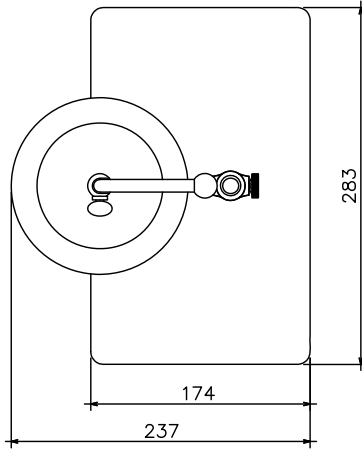

211018

灯具可動範囲
 上下方向：可動
 水平方向：180度(360度)。
 支柱より正面側を可動範囲としてご使用ください。
 背面側に回転させて使用しないでください。

△ 安全上のご注意

- 一般屋内用器具です。屋外や、水気、湿気のある所には取付け出来ません。絶縁不良による感電・火災の原因となることがあります。
- 不安定な場所に設置しないでください。器具の転倒・火災のおそれがあります。
- カーテン・紙等の可燃物や揮発物に近づけて設置しないでください。火災のおそれがあります。

15					7	スイッチ	樹脂	1	黒色 調光可	器具 タイプ	屋内専用		
14					6	ベース	陶器	1	白色				
13					5	ツマミ	真ちゅう	1	クリア塗装	適合 ランプ	LED 6.1W 757lm (3000K)		
12					4	支柱	鉄	1	黒塗装				
11					3	可動パーツ	真ちゅう	1	クリア塗装				
10					2	LEDユニット		1	6.1W	色種			
9	ACアダプター	樹脂	1	黒色 24V 0.63A	1	セード	真ちゅう	1	クリア塗装				
8	コード	ビニール	1	黒色	品番	品名	材質	数量	摘要	カタログ 番号	132S7488K	型番	K9MK-12Z4-1K
第三角法		作図	開発部	単位	mm	尺度	—	質量	3.6 kg				