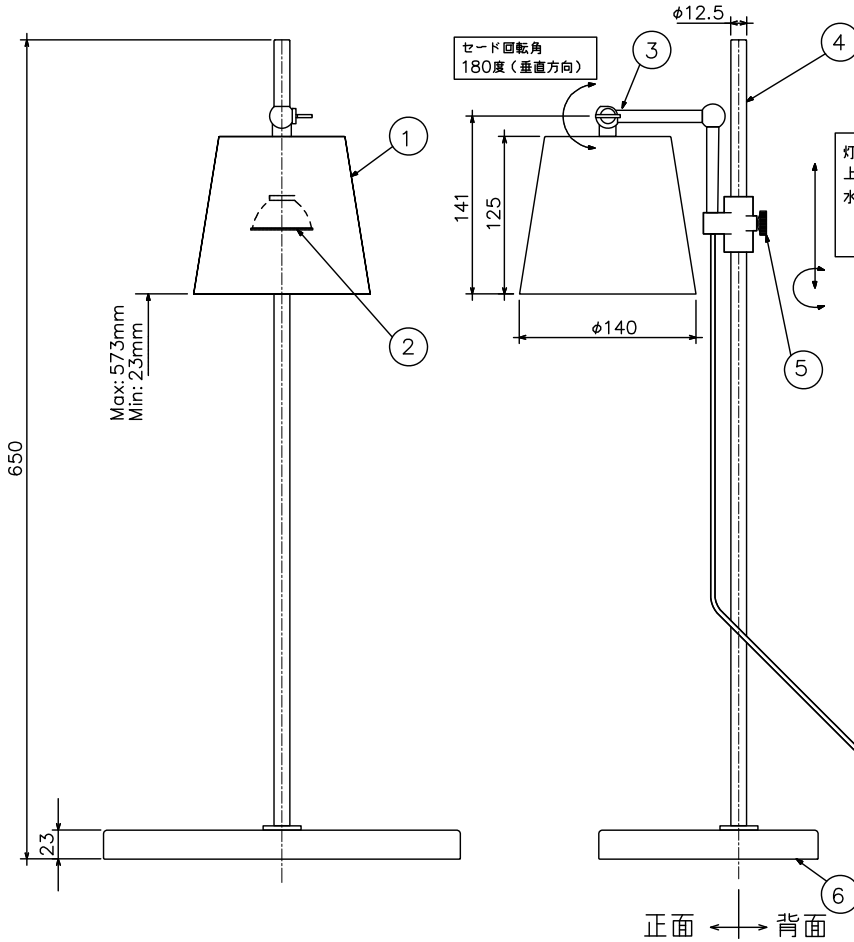

211018

灯具可動範囲
 上下方向：可動
 水平方向：180度(360度)。
 支柱より正面側を可動範囲としてご使用ください。
 背面側に回転させて使用しないでください。

△ 安全上のご注意

- 一般屋内用器具です。屋外や、水気、湿気のある所には取付け出来ません。絶縁不良による感電・火災の原因となることがあります。
- 不安定な場所に設置しないでください。器具の転倒・火災のおそれがあります。
- カーテン・紙等の可燃物や揮発物に近づけて設置しないでください。火災のおそれがあります。

15					7	スイッチ	樹脂	1	黒色 調光可	器具 タイプ	屋内専用		
14					6	ベース	陶器	1	白色				
13					5	ツマミ	真ちゅう	1	クリア塗装	適合 ランプ	LED 6.1W 757lm (3000K)		
12					4	支柱	鉄	1	黒塗装				
11					3	可動パーツ	真ちゅう	1	クリア塗装				
10					2	LEDユニット		1	6.1W	色種			
9	ACアダプター	樹脂	1	黒色 24V 0.63A	1	セード	真ちゅう	1	クリア塗装				
8	コード	ビニール	1	黒色	品番	品名	材質	数量	摘要	カタログ 番号	132S7488K	型番	K9MK-12Z4-1K
第三角法		作図	開発部	単位	mm	尺度	—	質量	3.6 kg				