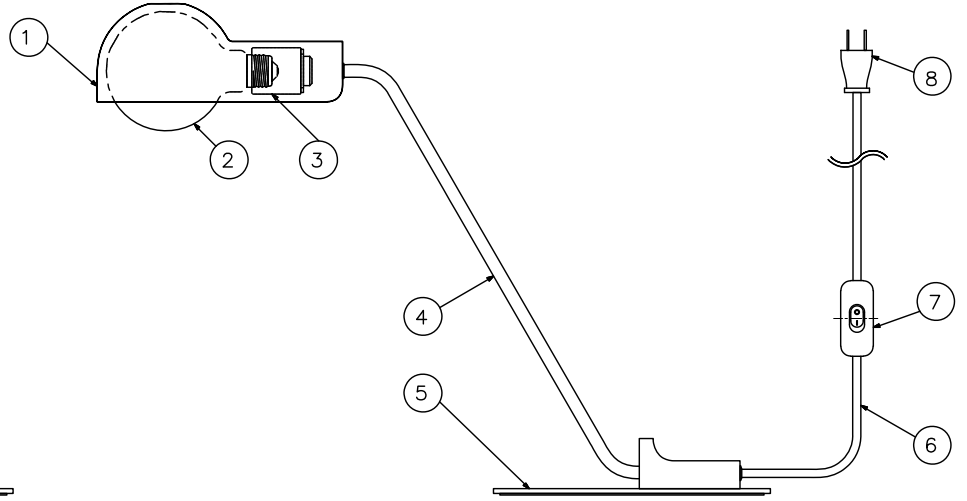

セード回転角度：360度

△ 安全上のご注意

- 一般屋内用器具です。屋外や、水気、湿気のある所には取付け出来ません。絶縁不良による感電・火災の原因となることがあります。
- 不安定な場所に設置しないでください。器具の転倒・火災のおそれがあります。
- カーテン・紙等の可燃物や揮発物に近づけて設置しないでください。火災のおそれがあります。

15					7	スイッチ	樹脂	1	黒色 ON/OFF	器具 タイプ	屋内専用		
14					6	コード	VCTF	1	黒色 長さ2.2m				
13					5	ベース	真ちゅう	1	クリア塗装	適合 ランプ	LED電球 SWB-G254LF 7W 800lm (2400K)		
12					4	アーム	真ちゅう	1	クリア塗装				
11					3	ソケット	陶器	1	黒色				
10					2	電球		1	7W	色種			
9					1	セード	真ちゅう	1	クリア塗装				
8	コンセント	ユリア樹脂	1	黒色	品番	品名	材質	数量	摘要	カタログ 番号	132S7487K	型番	K9MK-11Z7-1K
第三角法		作図	開発部	単位	mm	尺度	—	質量	3.3 kg				

※本品の規格および外観は改良のため予告なしに変更する事がありますので、あらかじめご了承ください。

211018