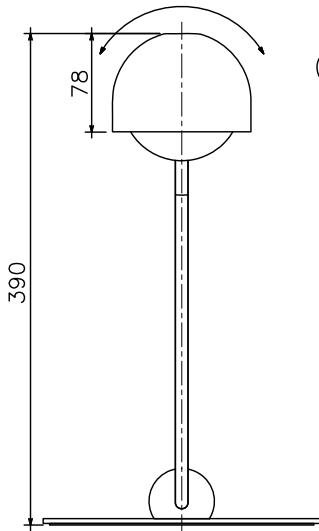

セード回転角度：360度

△ 安全上のご注意

- 一般屋内用器具です。屋外や、水気、湿気のある所には取付け出来ません。絶縁不良による感電・火災の原因となることがあります。
- 不安定な場所に設置しないでください。器具の転倒・火災のおそれがあります。
- カーテン・紙等の可燃物や揮発物に近づけて設置しないでください。火災のおそれがあります。

15					7	スイッチ	樹脂	1	黒色 ON/OFF	器具 タイプ	屋内専用		
14					6	コード	VCTF	1	黒色 長さ2.2m				
13					5	ベース	真ちゅう	1	クリア塗装	適合 ランプ	LED電球 SWB-G254LF 7W 800lm (2400K)		
12					4	アーム	真ちゅう	1	クリア塗装				
11					3	ソケット	陶器	1	黒色				
10					2	電球		1	7W	色種			
9					1	セード	真ちゅう	1	クリア塗装				
8	コンセント	ユリア樹脂	1	黒色	品番	品名	材質	数量	摘要	カタログ 番号	132S7487K	型番	K9MK-11Z7-1K
第三角法		作図	開発部	単位	mm	尺度	—	質量	3.3 kg				

※本品の規格および外観は改良のため予告なしに変更する事がありますので、あらかじめご了承ください。

211018