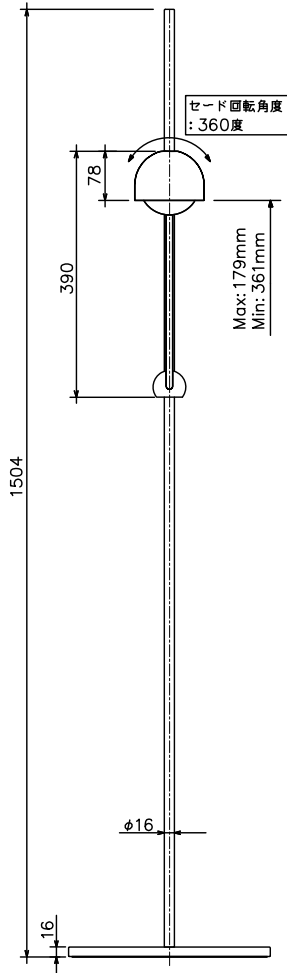

211018

セード回転角度
: 360度

Max: 179mm
Min: 361mm

上下方向: 可動
水平方向: 360度回転

△ 安全上のご注意

- 一般屋内用器具です。屋外や、水気、湿気のある所には取付け出来ません。絶縁不良による感電・火災の原因となることがあります。
- 不安定な場所に設置しないでください。器具の転倒・火災のおそれがあります。
- カーテン・紙等の可燃物や揮発物に近づけて設置しないでください。火災のおそれがあります。

15				7	ベース	鉄	1	黒塗装	器具 タイプ	屋内専用		
14				6	ツマミ	真ちゅう	1	黒塗装				
13				5	支柱	鉄	1	黒塗装				
12				4	アーム	真ちゅう	1	黒塗装				
11				3	ソケット	陶器	1	黒色	適合 ランプ	LED電球 SWB-G254LF 7W 800lm (2400K)		
10	プラグ	塩化ビニール	1	125V 7A	2	電球		1				
9	フットスイッチ	ABS	1	125V 3A	1	セード	鉄	1	黒塗装 (内:白)	色種		
8	コード	塩化ビニール	1	黒色 長さ3.6m	品番	品名	材質	数量	摘要	カタログ 番号		
第三角法		作図	開発部	単位	mm	尺度	—	質量	15 kg	132S7486B	型番	K9MK-10Z1-1B