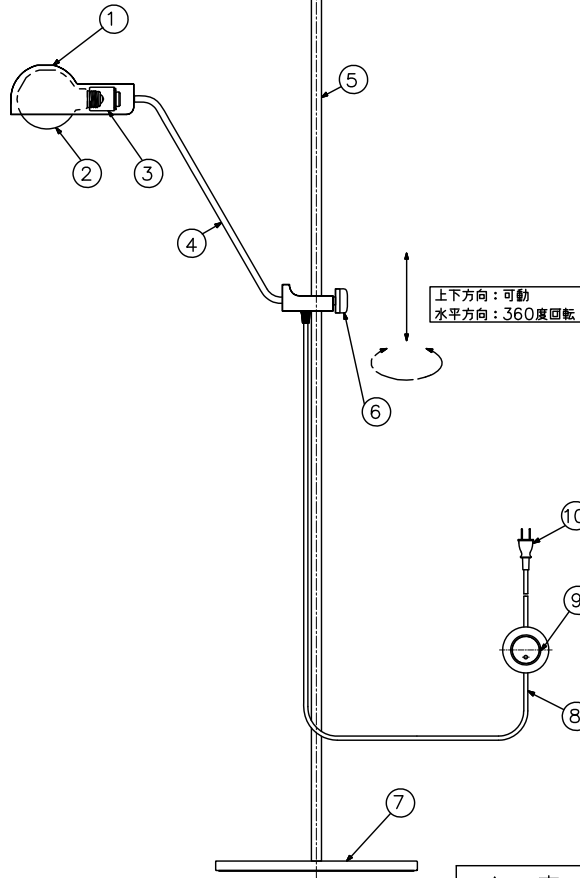

211018

セード回転角度
: 360度

Max: 179mm
Min: 361mm

上下方向: 可動
水平方向: 360度回転

△ 安全上のご注意

- 一般屋内用器具です。屋外や、水気、湿気のある所には取付け出来ません。絶縁不良による感電・火災の原因となることがあります。
- 不安定な場所に設置しないでください。器具の転倒・火災のおそれがあります。
- カーテン・紙等の可燃物や揮発物に近づけて設置しないでください。火災のおそれがあります。

15				7	ベース	鉄	1	黒塗装	器具 タイプ	屋内専用		
14				6	ツマミ	真ちゅう	1	黒塗装				
13				5	支柱	鉄	1	黒塗装				
12				4	アーム	真ちゅう	1	黒塗装				
11				3	ソケット	陶器	1	黒色	適合 ランプ	LED電球 SWB-G254LF 7W 800lm (2400K)		
10	プラグ	塩化ビニール	1	125V 7A	2	電球		1				
9	フットスイッチ	ABS	1	125V 3A	1	セード	鉄	1	黒塗装 (内:白)	色種		
8	コード	塩化ビニール	1	黒色 長さ3.6m	品番	品名	材質	数量	摘要	カタログ 番号		
第三角法		作図	開発部	単位	mm	尺度	—	質量	15 kg	132S7486B	型番	K9MK-10Z1-1B