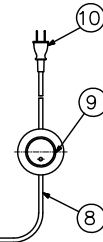

211018

セード回転角度
: 360度

Max: 179mm
Min: 361mm

上下方向: 可動
水平方向: 360度回転

△ 安全上のご注意

- 一般屋内用器具です。屋外や、水気、湿気のある所には取付け出来ません。絶縁不良による感電・火災の原因となることがあります。
- 不安定な場所に設置しないでください。器具の転倒・火災のおそれがあります。
- カーテン・紙等の可燃物や揮発物に近づけて設置しないでください。火災のおそれがあります。

15				7	ベース	鉄	1	黒塗装	器具 タイプ	屋内専用		
14				6	ツマミ	真ちゅう	1	黒塗装				
13				5	支柱	鉄	1	黒塗装				
12				4	アーム	真ちゅう	1	黒塗装				
11				3	ソケット	陶器	1	黒色	適合 ランプ	LED電球 SWB-G254LF 7W 800lm (2400K)		
10	プラグ	塩化ビニール	1	125V 7A	2	電球		1				
9	フットスイッチ	ABS	1	125V 3A	1	セード	鉄	1	黒塗装 (内:白)	色種		
8	コード	塩化ビニール	1	黒色 長さ3.6m	品番	品名	材質	数量	摘要	カタログ 番号		
第三角法		作図	開発部	単位	mm	尺度	—	質量	15 kg	132S7486B	型番	K9MK-10Z1-1B