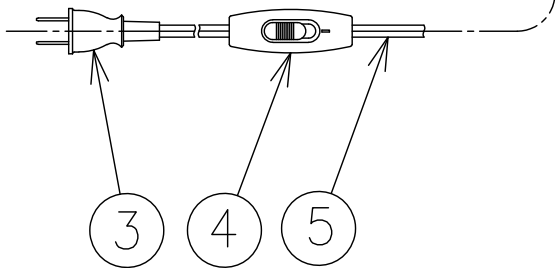

φ270

430

△ 安全上のご注意

- 一般屋内用器具です。屋外や、水気湿気のある所には取付け出来ません。絶縁不良による感電・火災の原因となることがあります。
- 不安定な場所に設置しないでください。器具の転倒・火災のおそれがあります。
- カーテン・紙などの可燃物や揮発物に近づけて設置しないでください。火災のおそれがあります。

				VERPAN FUN SHELL 2TM BRASS	
				器具 タイプ	
5	コード	塩化ビニール	1	黒色	
4	中間スイッチ	ユリア	1	黒色 300V 3A	適合 ランプ
3	プラグ	塩化ビニール	1	黒色 125V 7A	E26 LED電球 60Wタイプ (LDA7)×1 ランプ別売
2	フレーム	SPC	1	真鍮メッキ	色種
1	アクセサリ	貝	1式		ブラス
品番	品名	材質	数量	摘要	
210520				質量	2.5 kg
第三角法	作図	開発部	単位	mm	尺度
				カタログ 番号	776S7477K
				型番	H9MK-03Z7-1K