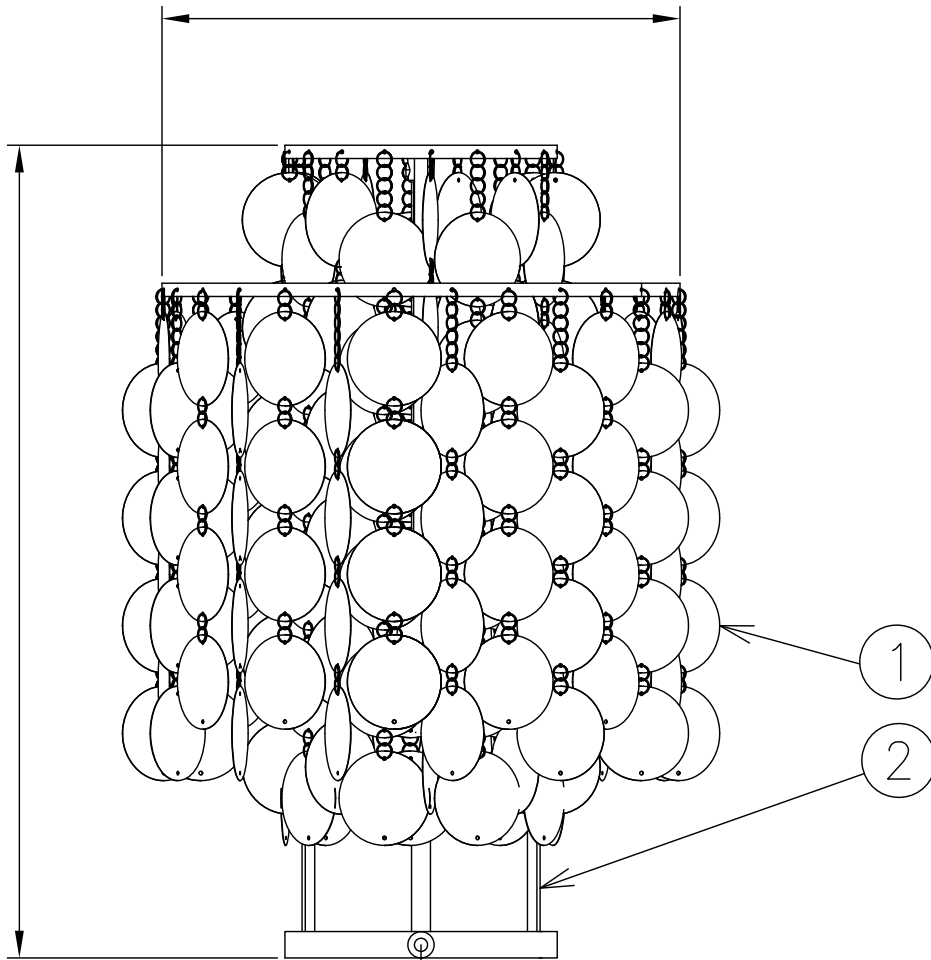

φ270

430

△ 安全上のご注意

- 一般屋内用器具です。屋外や、水気湿気のある所には取付け出来ません。絶縁不良による感電・火災の原因となることがあります。
- 不安定な場所に設置しないでください。器具の転倒・火災のおそれがあります。
- カーテン・紙などの可燃物や揮発物に近づけて設置しないでください。火災のおそれがあります。

				VERPAN FUN SHELL 2TM BRASS	
				器具 タイプ	
5	コード	塩化ビニール	1	黒色	
4	中間スイッチ	ユリア	1	黒色 300V 3A	適合 ランプ
3	プラグ	塩化ビニール	1	黒色 125V 7A	E26 LED電球 60Wタイプ (LDA7)×1 ランプ別売
2	フレーム	SPC	1	真鍮メッキ	色種
1	アクセサリ	貝	1式		ブラス
品番	品名	材質	数量	摘要	
210520				質量	2.5 kg
第三角法	作図	開発部	単位	mm	尺度
				カタログ 番号	776S7477K
				型番	H9MK-03Z7-1K