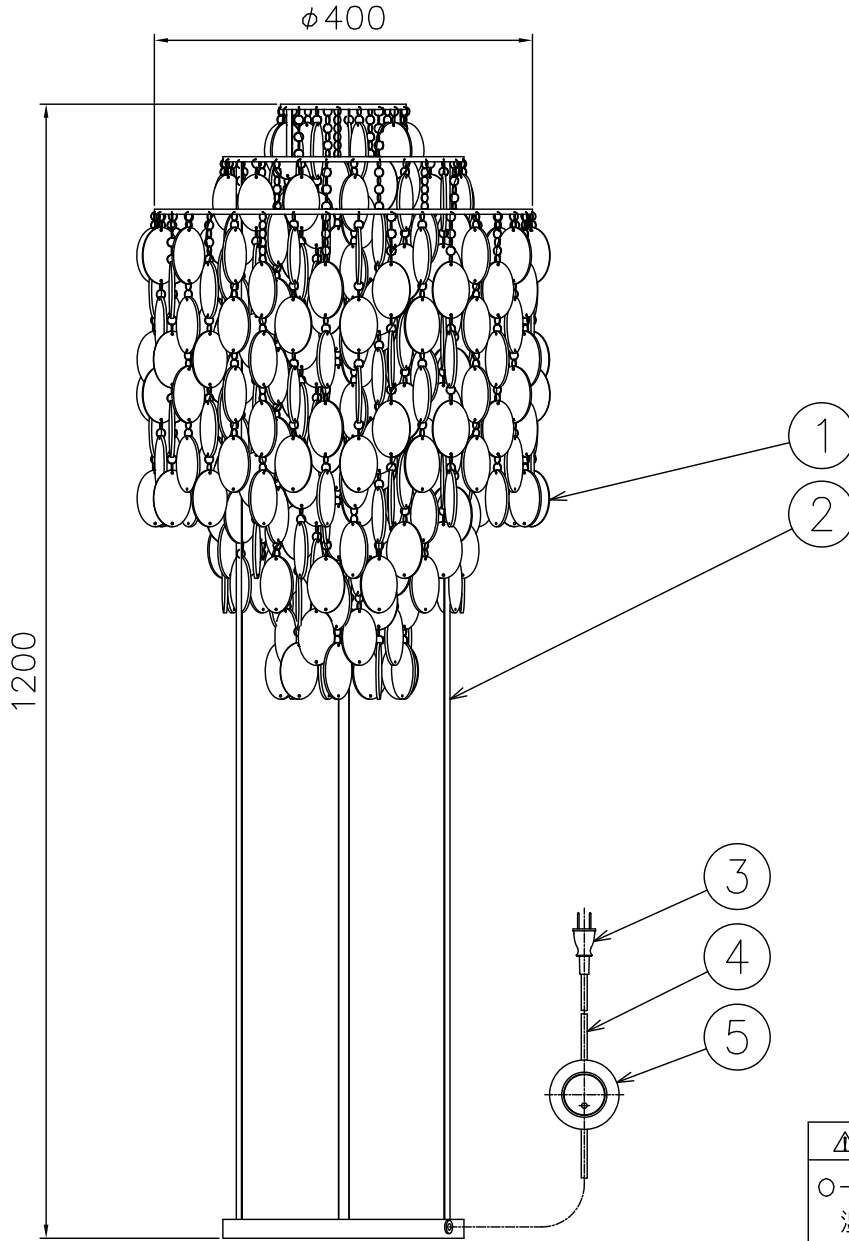

210520

△ 安全上のご注意

- 一般屋内用器具です。屋外や、水気湿気のある所には取付け出来ません。絶縁不良による感電・火災の原因となることがあります。
- 不安定な場所に設置しないでください。器具の転倒・火災のおそれがあります。
- カーテン・紙などの可燃物や揮発物に近づけて設置しないでください。火災のおそれがあります。

									VERPAN FUN SHELL 1STM		
5	フットスイッチ	ABS	1	黒色	125V 3A				器具 タイプ		
4	コード	塩化ビニール	1	黒色					適合 ランプ		
3	プラグ	塩化ビニール	1	黒色	125V 7A				E26 LED電球 60Wタイプ (LDA7)×1 ランプ別売		
2	フレーム	SPC	1	クロームメッキ					色種		
1	アクセサリ	具	1式						クローム		
品番	品名	材質	数量	摘要				カタログ 番号	776S7475N	型番	H9MK-01Z2-1N
第三角法	作図	開発部	単位	mm	尺度	—	質量	8.0 kg			