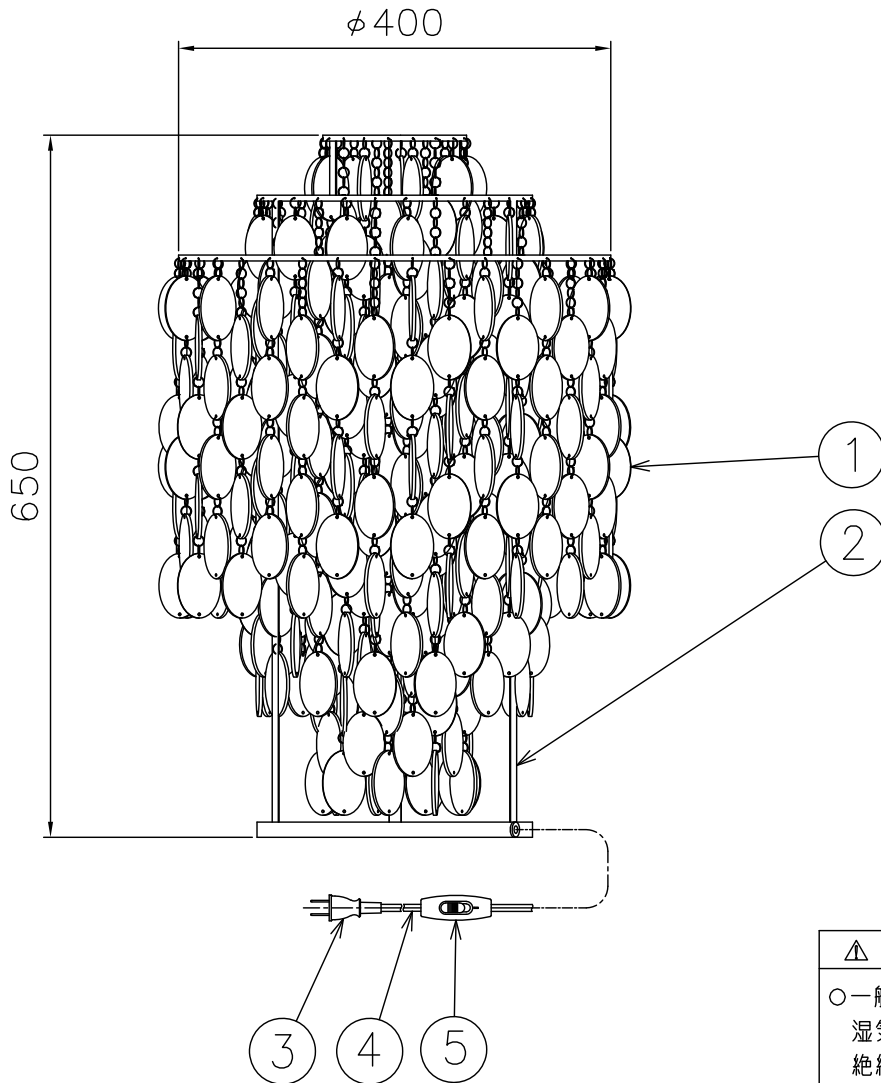

210519

△ 安全上のご注意

- 一般屋内用器具です。屋外や、水気湿気のある所には取付け出来ません。絶縁不良による感電・火災の原因となることがあります。
- 不安定な場所に設置しないでください。器具の転倒・火災のおそれがあります。
- カーテン・紙などの可燃物や揮発物に近づけて設置しないでください。火災のおそれがあります。

									VERPAN FUN SHELL 1TM	
									器具 タイプ	
5	中間スイッチ	ユリア	1	黒色 300V 3A						
4	コード	塩化ビニール	1	黒色					E26 LED電球 60Wタイプ	
3	プラグ	塩化ビニール	1	黒色 125V 7A					(LDA7)×1	
2	フレーム	SPC	1	クロームメッキ					ランプ別売	
1	アクセサリ	貝	1式						色種	
	品番	品名	材質	数量	摘要				色種	クローム
					カタログ 番号	776S7476N	型番	H9MK-02Z1-1N		
	第三角法	作図	開発部	単位	mm	尺度	—	質量	7.0 kg	