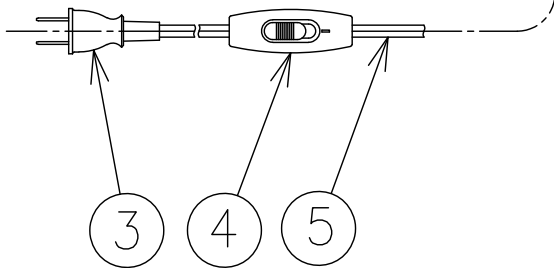

φ270

430

△ 安全上のご注意

- 一般屋内用器具です。屋外や、水気湿気のある所には取付け出来ません。絶縁不良による感電・火災の原因となることがあります。
- 不安定な場所に設置しないでください。器具の転倒・火災のおそれがあります。
- カーテン・紙などの可燃物や揮発物に近づけて設置しないでください。火災のおそれがあります。

				VERPAN FUN SHELL 2TM	
				器具 タイプ	
5	コード	塩化ビニール	1	黒色	
4	中間スイッチ	ユリア	1	黒色 300V 3A	
3	プラグ	塩化ビニール	1	黒色 125V 7A	適合 ランプ
2	フレーム	SPC	1	クロームメッキ	E26 LED電球 60Wタイプ (LDA7)×1 ランプ別売
1	アクセサリ	具	1式		色種
					クローム
品番	品名	材質	数量	摘要	
210520				質量	2.5 kg
第三角法	作図	開発部	単位	mm	尺度
				質量	2.5 kg
				カタログ 番号	776S7477N
				型番	H9MK-03Z7-1K