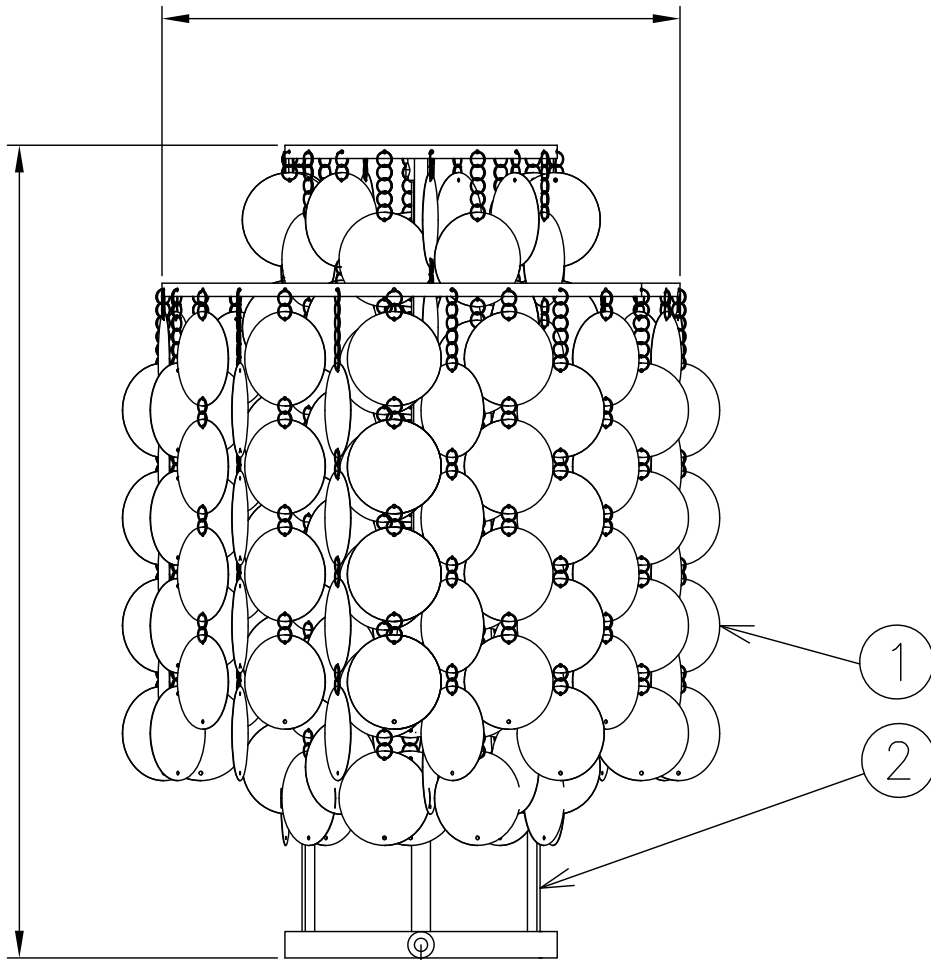

φ270

430

△ 安全上のご注意

- 一般屋内用器具です。屋外や、水気湿気のある所には取付け出来ません。絶縁不良による感電・火災の原因となることがあります。
- 不安定な場所に設置しないでください。器具の転倒・火災のおそれがあります。
- カーテン・紙などの可燃物や揮発物に近づけて設置しないでください。火災のおそれがあります。

				VERPAN FUN SHELL 2TM	
				器具 タイプ	
5	コード	塩化ビニール	1	黒色	
4	中間スイッチ	ユリア	1	黒色 300V 3A	
3	プラグ	塩化ビニール	1	黒色 125V 7A	適合 ランプ
2	フレーム	SPC	1	クロームメッキ	E26 LED電球 60Wタイプ (LDA7)×1 ランプ別売
1	アクセサリ	具	1式		色種
					クローム
品番	品名	材質	数量	摘要	
210520				質量	2.5 kg
第三角法	作図	開発部	単位	mm	尺度
				質量	2.5 kg
				カタログ 番号	776S7477N
				型番	H9MK-03Z7-1K