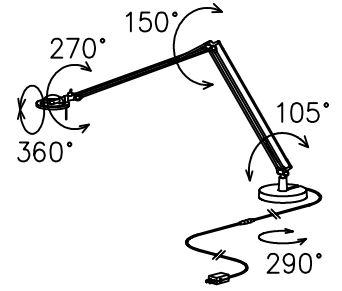

200520 200901 210527

yamagiwa

注記) 必ず別売のセードを組み合わせてご使用ください。

△ 安全上のご注意

- 一般屋内用器具です。屋外や、水気、湿気のある所には取付け出来ません。絶縁不良による感電・火災の原因となることがあります。
- 不安定な場所に設置しないでください。器具の転倒・火災のおそれがあります。
- カーテン・紙等の可燃物や揮発物に近づけて設置しないでください。火災のおそれがあります。

15				7	スペーサーロッド	SB	1	シルバー色塗装	器具 タイプ	。			
14				6	ヘッドリング	PA	1	グレー色					
13				5	ソケット	セラミック	1	G4					
12				4	スイッチ	—	1	黒色ゴムカバー付	適合 ランプ	G4 LED電球 3000K (専用) 12V1.8WX1			
11	ベース	ADC/鉛	1	シルバー色塗装	3	ヒンジ	PA	3			グレー色		
10	DCジャック	—	1	12V	2	スプリング	SUP	2	シルバー色塗装	色種			
9	コード	ビニル	1	黒色	1	アーム	ADC	1組	シルバー色塗装				
8	ACアダプタ	—	1	AC100V-DC12V リーフレ:1.5m	品番	品名	材質	数量	摘要	カタログ 番号	131S7468S	型番	V3MK-07Z2-AS
第三角法		作図	KI	単位	mm	尺度	—	質量	3.0 kg				