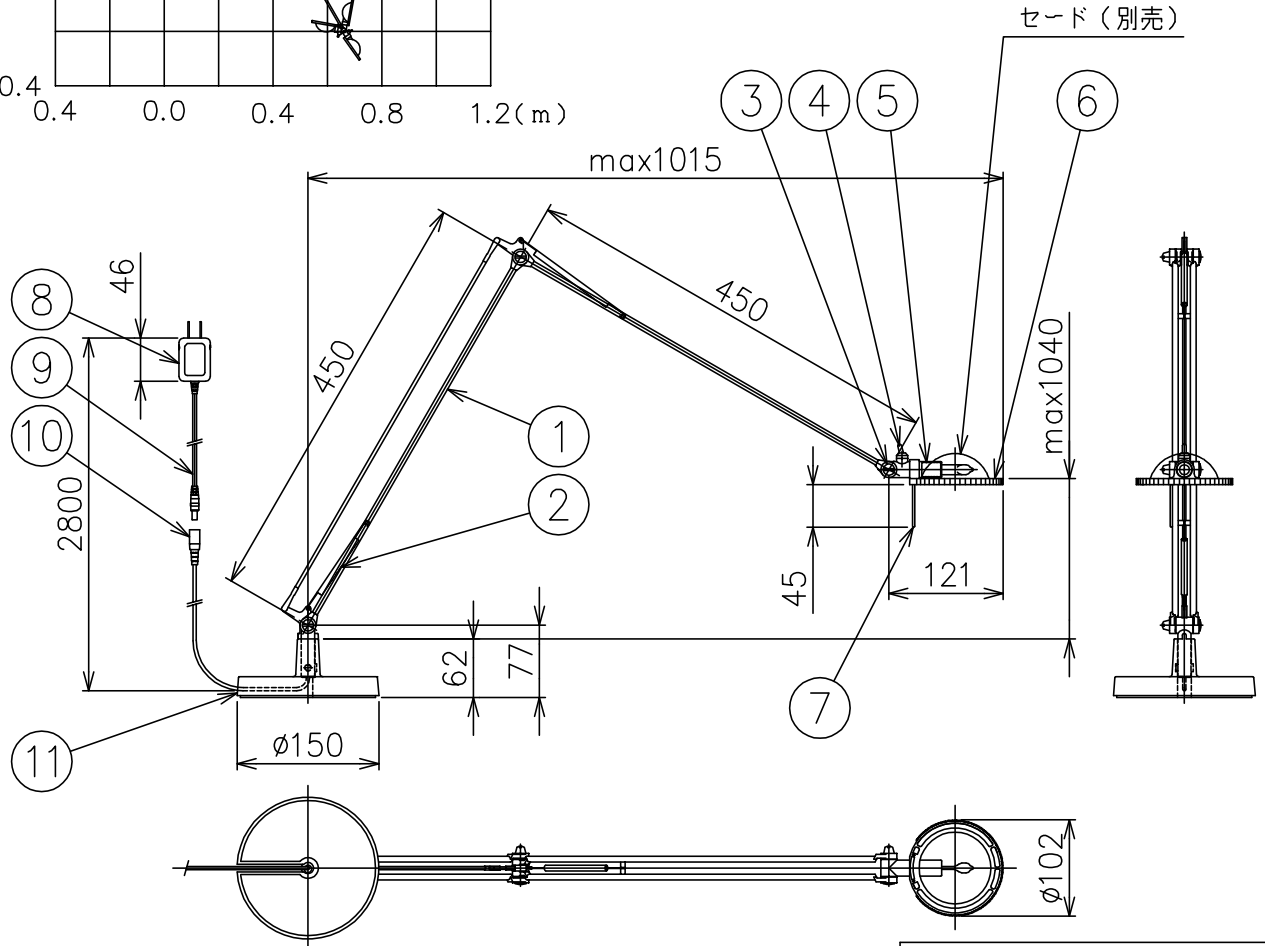

200520 200901 210527

yamagiwa

注記) 必ず別売のセードを組み合わせてご使用ください。

△ 安全上のご注意

- 一般屋内用器具です。屋外や、水気、湿気のある所には取付け出来ません。絶縁不良による感電・火災の原因となることがあります。
- 不安定な場所に設置しないでください。器具の転倒・火災のおそれがあります。
- カーテン・紙等の可燃物や揮発物に近づけて設置しないでください。火災のおそれがあります。

15				7	スペーサーロッド	SB	1	シルバー色塗装	器具 タイプ	。			
14				6	ヘッドリング	PA	1	グレー色					
13				5	ソケット	セラミック	1	G4					
12				4	スイッチ	—	1	黒色ゴムカバー付	適合 ランプ	G4 LED電球 3000K (専用) 12V1.8WX1			
11	ベース	ADC/鉛	1	シルバー色塗装	3	ヒンジ	PA	3			グレー色		
10	DCジャック	—	1	12V	2	スプリング	SUP	2	シルバー色塗装	色種			
9	コード	ビニル	1	黒色	1	アーム	ADC	1組	シルバー色塗装				
8	ACアダプタ	—	1	AC100V-DC12V リーフレ:1.5m	品番	品名	材質	数量	摘要	カタログ 番号	131S7468S	型番	V3MK-07Z2-AS
第三角法		作図	KI	単位	mm	尺度	—	質量	3.0 kg				