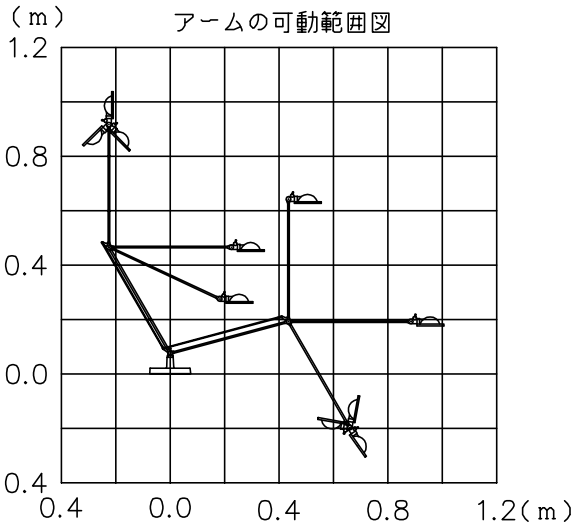

200520 200901 210527