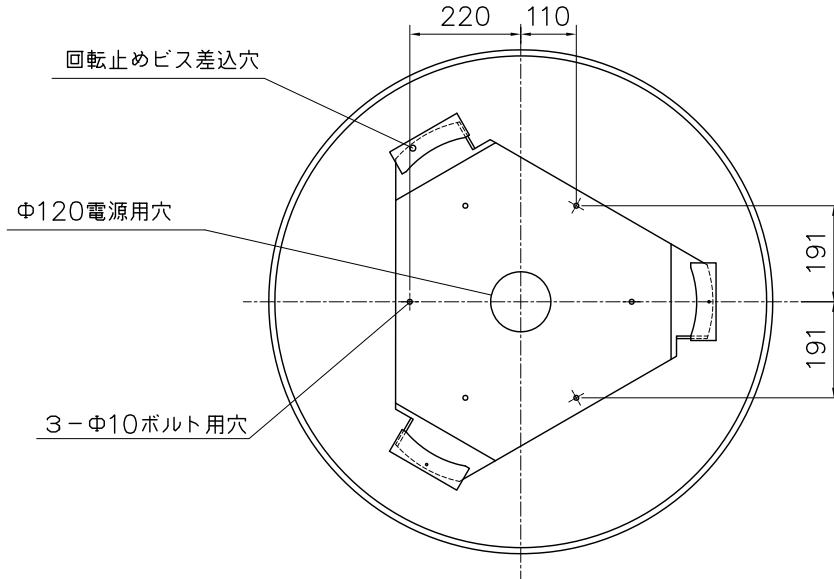

230601

210721

3/8" 取付用ボルト

■別途施工

△ 安全上のご注意

- 一般屋内用器具です。屋外や、水気、湿気のある所には取付け出来ません。絶縁不良による感電・火災の原因となることがあります。
- 天井取付専用器具です。傾斜天井、壁面、床面には取付けしないでください。指定外取付けは、火災・落下のおそれがあります。

| | | | | | | | | | | | | | |
|------|---------|-----|----|---------|----|---|----|-------|--|--------|----------|----|--------------|
| 7 | | | | | | | | | | | | | |
| 6 | | | | | | | | 器具タイプ | VERPAN FUN SHELL 7DM | | | | |
| 5 | | | | | | | | | | | | | |
| 4 | アクセサリ | 貝 | 一式 | - | | | | 適合ランプ | E26 LED電球 100Wタイプ LDA13 ×1 (消費電力13W以下) ランプ別売 | | | | |
| 3 | 丸環 | 鋼 | 一式 | クロームメッキ | | | | | | | | | |
| 2 | フレンジカバー | MDF | 1 | 白色塗装 | | | | | | | | | |
| 1 | 取付板 | MDF | 1 | - | | | | 色種 | | | | | |
| 品番 | 品名 | 材質 | 数量 | 摘要 | | | | | | カタログ番号 | 776F-385 | 型番 | H9FA-09Z4-10 |
| 第三角法 | 作図 | 開発部 | 単位 | mm | 尺度 | - | 質量 | 49 kg | | | | | |