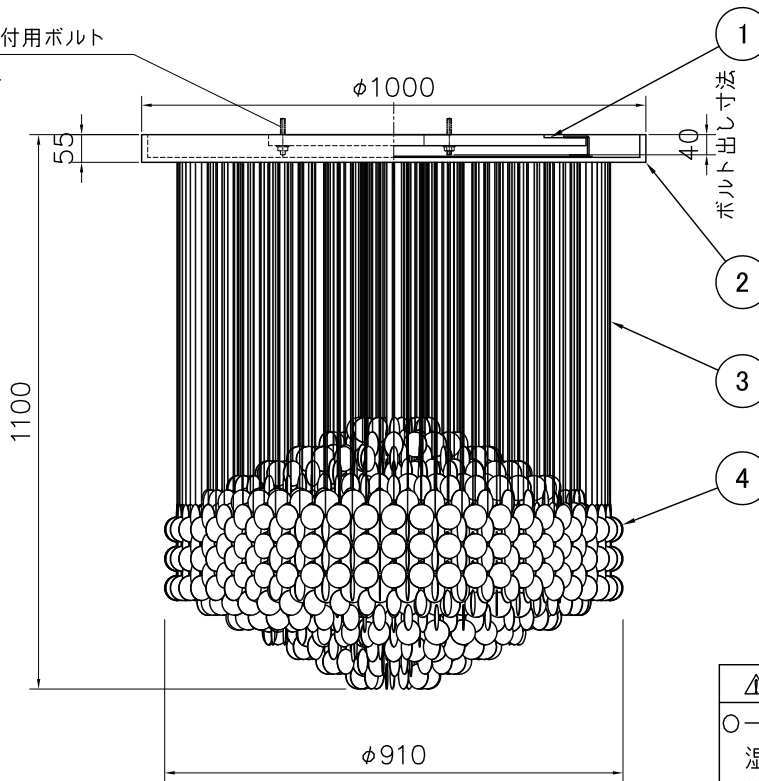

230601

210721

3/8" 取付用ボルト

■別途施工

△ 安全上のご注意

- 一般屋内用器具です。屋外や、水気、湿気のある所には取付け出来ません。絶縁不良による感電・火災の原因となることがあります。
- 天井取付専用器具です。傾斜天井、壁面、床面には取付けしないでください。指定外取付けは、火災・落下のおそれがあります。

| | | | | | | | | | | | | | |
|------|---------|-----|----|---------|----|---|----|-------|--|--------|----------|----|--------------|
| 7 | | | | | | | | | | | | | |
| 6 | | | | | | | | 器具タイプ | VERPAN FUN SHELL 7DM | | | | |
| 5 | | | | | | | | | | | | | |
| 4 | アクセサリ | 貝 | 一式 | - | | | | 適合ランプ | E26 LED電球 100Wタイプ LDA13 ×1 (消費電力13W以下) ランプ別売 | | | | |
| 3 | 丸環 | 鋼 | 一式 | クロームメッキ | | | | | | | | | |
| 2 | フレンジカバー | MDF | 1 | 白色塗装 | | | | | | | | | |
| 1 | 取付板 | MDF | 1 | - | | | | 色種 | | | | | |
| 品番 | 品名 | 材質 | 数量 | 摘要 | | | | | | カタログ番号 | 776F-385 | 型番 | H9FA-09Z4-10 |
| 第三角法 | 作図 | 開発部 | 単位 | mm | 尺度 | - | 質量 | 49 kg | | | | | |