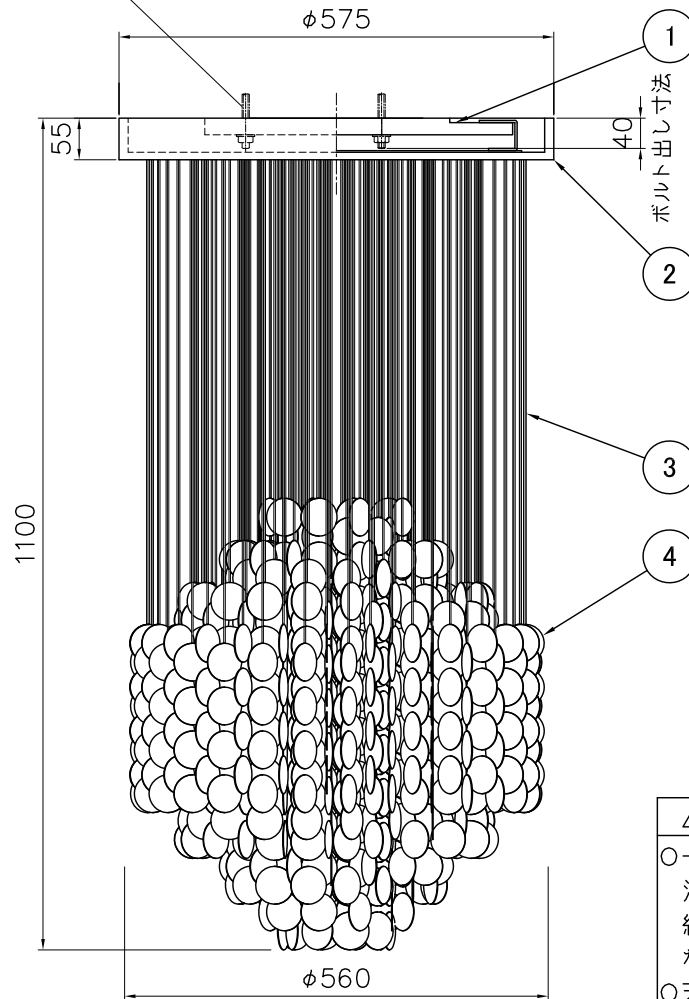

230601

210721

3/8" 取付用ボルト
■別途施工

△ 安全上のご注意

- 一般屋内用器具です。屋外や、水気、湿気のある所には取付け出来ません。絶縁不良による感電・火災の原因となることがあります。
- 天井取付専用器具です。傾斜天井、壁面、床面には取付けないでください。指定外取付けは、火災・落下のおそれがあります。

7										
6								器具タイプ	VERPAN FUN SHELL 4DM	
5										
4	アクセサリ	貝	一式	—				適合ランプ	E26 LED電球 100Wタイプ LDA13 ×1 (消費電力13W以下) ランプ別売	
3	丸環	鋼	一式	クロームメッキ						
2	フランジカバー	MDF	1	白色塗装				色種		
1	取付板	MDF	1	—						
品番	品名	材質	数量	摘要	カタログ番号	776F-384	型番	H9FA-08Z7-10		
第三角法	作図	開発部	単位	mm	尺度	—	質量	12 kg		