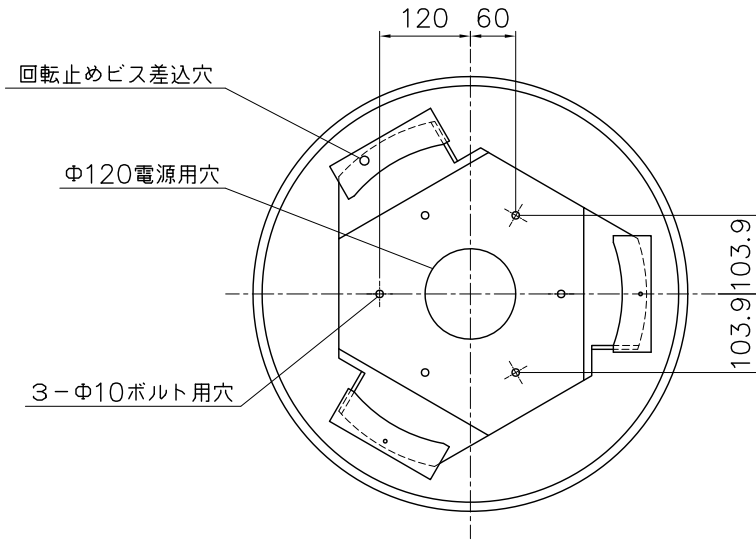

230601

210721

3/8" 取付用ボルト
■別途施工

△ 安全上のご注意

- 一般屋内用器具です。屋外や、水気、湿気のある所には取付け出来ません。絶縁不良による感電・火災の原因となることがあります。
- 天井取付専用器具です。傾斜天井、壁面、床面には取付けないでください。指定外取付けは、火災・落下のおそれがあります。

7										
6								器具タイプ	VERPAN FUN SHELL 4DM	
5										
4	アクセサリ	貝	一式	—				適合ランプ	E26 LED電球 100Wタイプ LDA13 ×1 (消費電力13W以下) ランプ別売	
3	丸環	鋼	一式	クロームメッキ						
2	フランジカバー	MDF	1	白色塗装				色種		
1	取付板	MDF	1	—						
品番	品名	材質	数量	摘要	カタログ番号	776F-384	型番	H9FA-08Z7-10		
第三角法	作図	開発部	単位	mm	尺度	—	質量	12 kg		