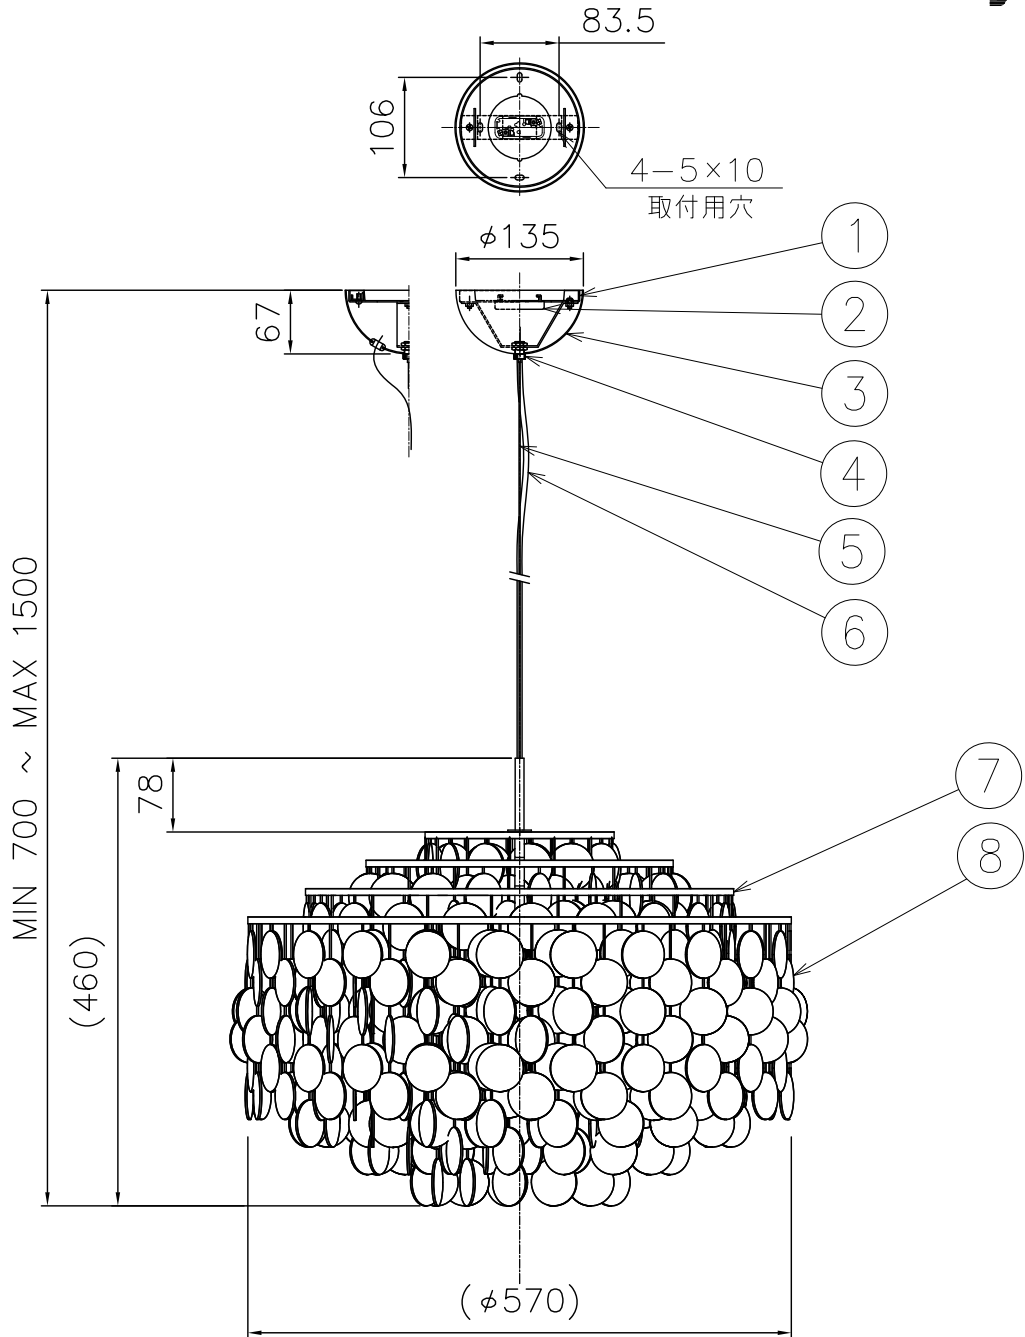

210513 230601

付属品

取付ネジ：φ4×45／4ヶ  
取付ネジ：M3.5×10／2ヶ

△ 安全上のご注意

- 一般屋内用器具です。屋外や、水気、湿気のある所には取付け出来ません。絶縁不良による感電・火災の原因となることがあります。
- 天井取付専用器具です。傾斜天井、壁面、床面には取付けないでください。指定外取付けは、火災・落下のおそれがあります。

8	アクセサリ	具	1式							
7	フレーム	SPC	1	真鍮メッキ						
6	コード	HVCTF	1	黒色	器具タイプ	VERPAN				
5	ワイヤー	ステンレス	1	φ1.2		FUN SHELL 10DM BRASS				
4	ワイヤー調整具	BsBM	1	クロームメッキ		取付簡易型				
3	フランジカバー	SPC	1	真鍮メッキ	適合ランプ	E26 LED電球 100Wタイプ				
2	引掛シーリングキャップ	ユリア	1	250V 6A		LDA13 ×1 (消費電力13W以下)				
1	取付板	SPG	1		色種	ランプ別売				
品番	品名	材質	数量	摘要			カタログ番号	776F-380K	型番	H9FA-04Z8-1K
第三角法	作図	開発部	単位	mm	尺度	—	質量	5.5 kg		