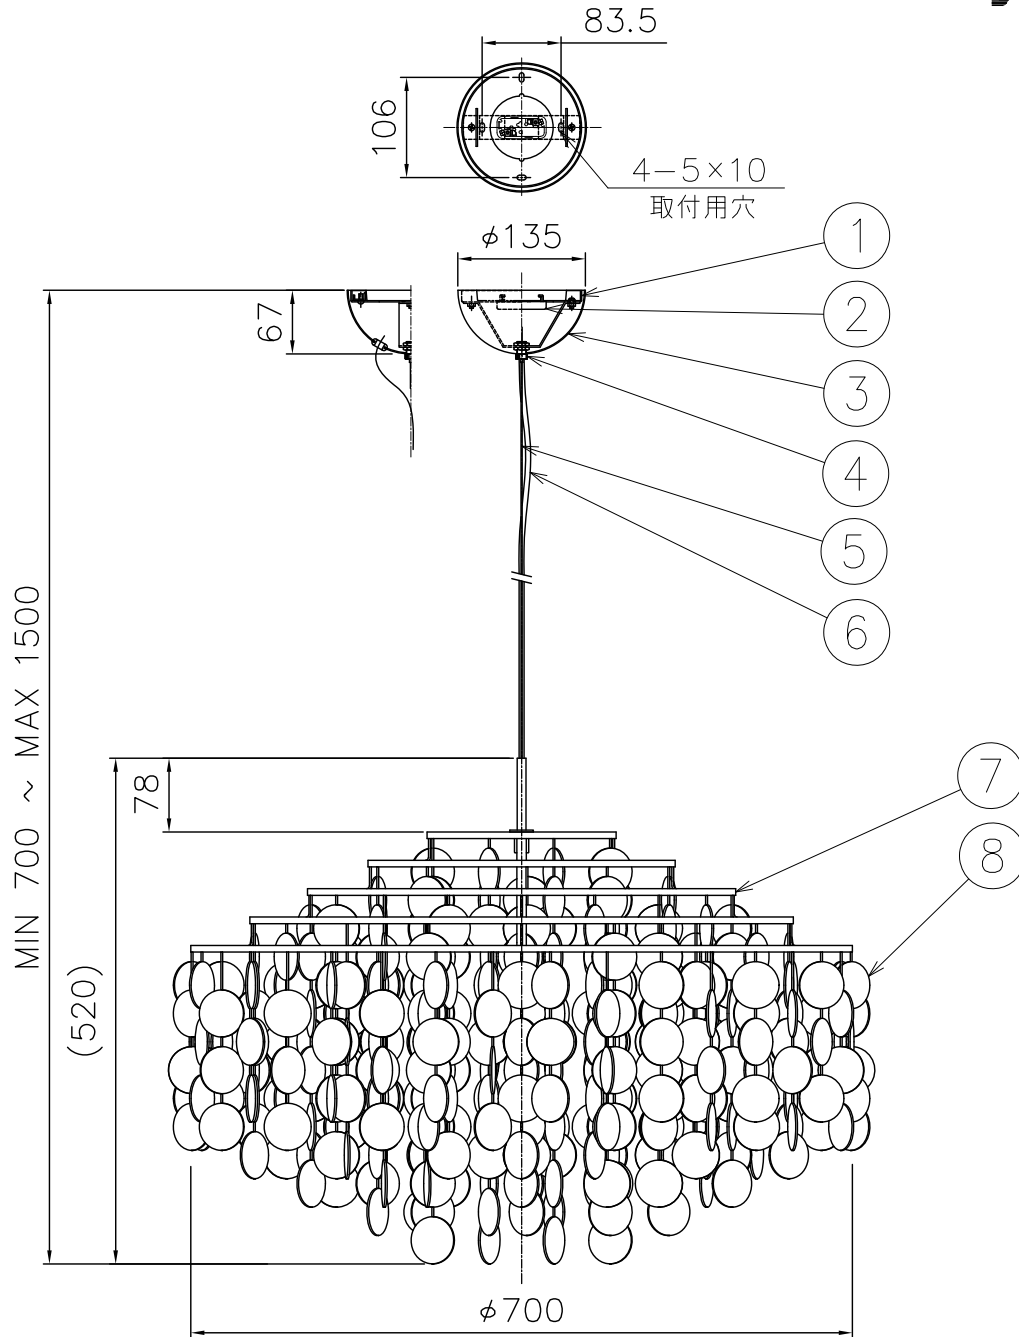

210410

付属品

取付ネジ：φ4×45／4ヶ

取付ネジ：M3.5×10／2ヶ

△ 安全上のご注意

○一般屋内用器具です。屋外や、水気、湿気のある所には取付け出来ません。絶縁不良による感電・火災の原因となることがあります。

○天井取付専用器具です。傾斜天井、壁面、床面には取付けないでください。指定外取付けは、火災・落下のおそれがあります。

8	アクセサリ	具	1式							
7	フレーム	SPC	1	真鍮メッキ						
6	コード	HVCTF	1	黒色	器具タイプ	VERPAN				
5	ワイヤー	ステンレス	1	φ1.5		FUN SHELL 11DM BRASS				
4	ワイヤー調整具	BsBM	1	クロームメッキ		取付簡易型				
3	フランジカバー	SPC	1	真鍮メッキ	適合ランプ	E26 LED電球 100Wタイプ				
2	引掛シーリングキャップ	ユリア	1	250V 6A		LDA13 ×1 (消費電力13W以下)				
1	取付板	SPG	1		色種	ランプ別売				
品番	品名	材質	数量	摘要			カタログ番号	776F-381K	型番	H9FA-05Z5-1K
第三角法	作図	開発部	単位	mm	尺度	—	質量	6.0 kg		