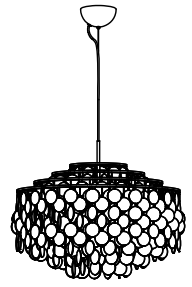

210513 230601

付属品

取付ネジ：φ4×45／4ヶ

取付ネジ：M3.5×10／2ヶ

△ 安全上のご注意

- 一般屋内用器具です。屋外や、水気、湿気のある所には取付け出来ません。絶縁不良による感電・火災の原因となることがあります。
- 天井取付専用器具です。傾斜天井、壁面、床面には取付けないでください。指定外取付けは、火災・落下のおそれがあります。

8	アクセサリ	具	1式							
7	フレーム	SPC	1	クロームメッキ						
6	コード	HVCTF	1	黒色	器具タイプ	VERPAN				
5	ワイヤー	ステンレス	1	φ1.2		FUN SHELL 10DM				
4	ワイヤー調整具	BsBM	1	クロームメッキ		取付簡易型				
3	フランジカバー	SPC	1	クロームメッキ	適合ランプ	E26 LED電球 100Wタイプ				
2	引掛シーリングキャップ	ユリア	1	250V 6A		LDA13 ×1 (消費電力13W以下)				
1	取付板	SPG	1		色種	ランプ別売				
品番	品名	材質	数量	摘要			カタログ番号	776F-380N	型番	H9FA-04Z8-1N
第三角法	作図	開発部	単位	mm	尺度	—	質量	5.5 kg		