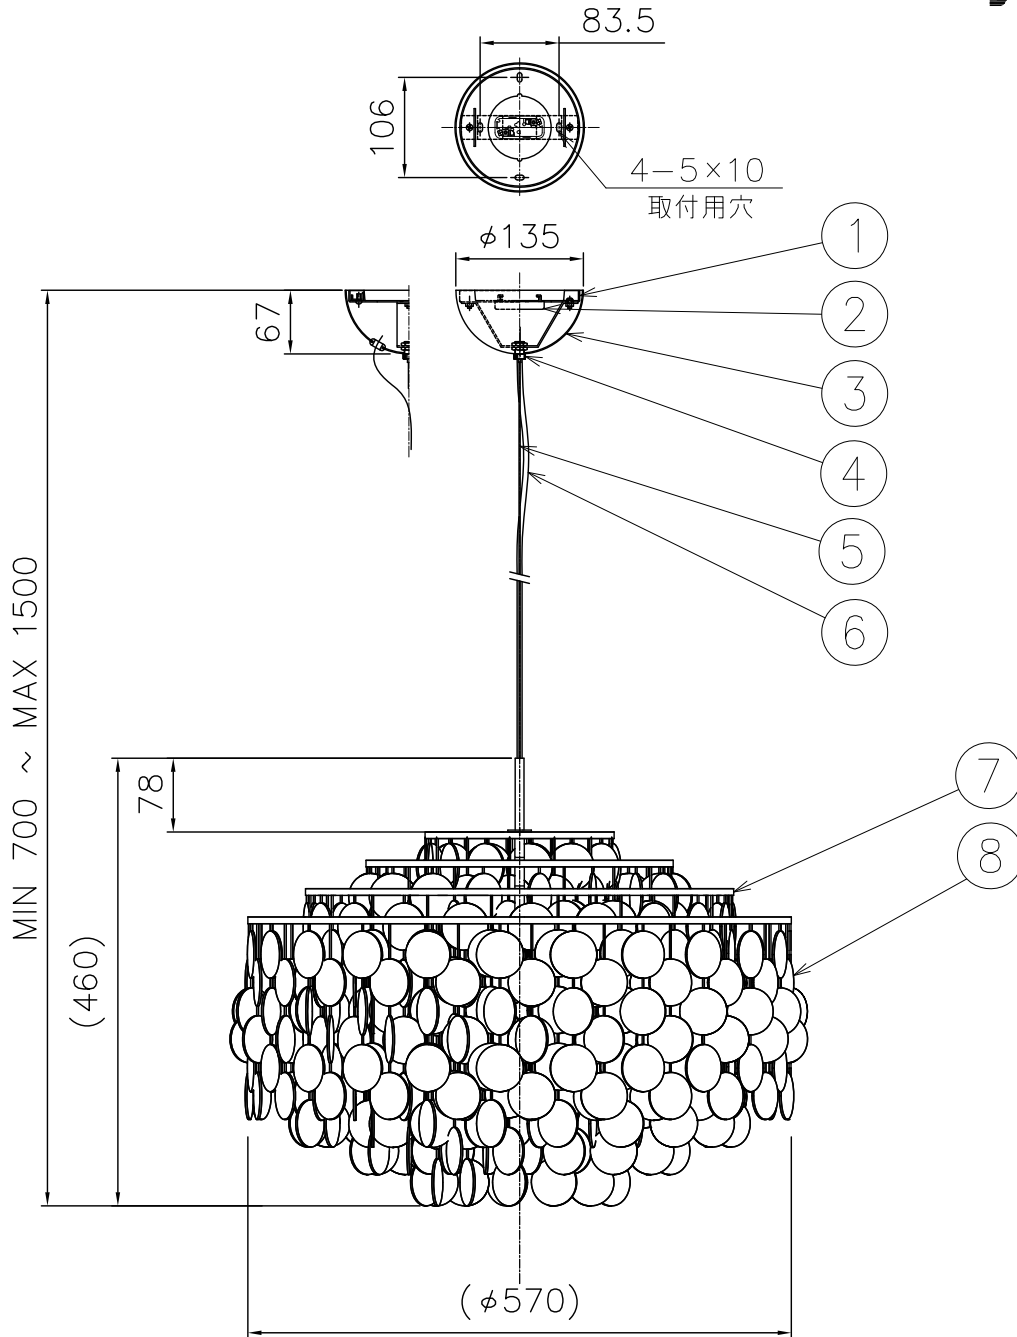

210513 230601

付属品

取付ネジ：φ4×45／4ヶ

取付ネジ：M3.5×10／2ヶ

△ 安全上のご注意

- 一般屋内用器具です。屋外や、水気、湿気のある所には取付け出来ません。絶縁不良による感電・火災の原因となることがあります。
- 天井取付専用器具です。傾斜天井、壁面、床面には取付けないでください。指定外取付けは、火災・落下のおそれがあります。

8	アクセサリ	具	1式							
7	フレーム	SPC	1	クロームメッキ						
6	コード	HVCTF	1	黒色	器具タイプ	VERPAN				
5	ワイヤー	ステンレス	1	φ1.2		FUN SHELL 10DM				
4	ワイヤー調整具	BsBM	1	クロームメッキ		取付簡易型				
3	フランジカバー	SPC	1	クロームメッキ	適合ランプ	E26 LED電球 100Wタイプ				
2	引掛シーリングキャップ	ユリア	1	250V 6A		LDA13 ×1 (消費電力13W以下)				
1	取付板	SPG	1		色種	ランプ別売				
品番	品名	材質	数量	摘要			カタログ番号	776F-380N	型番	H9FA-04Z8-1N
第三角法	作図	開発部	単位	mm	尺度	—	質量	5.5 kg		