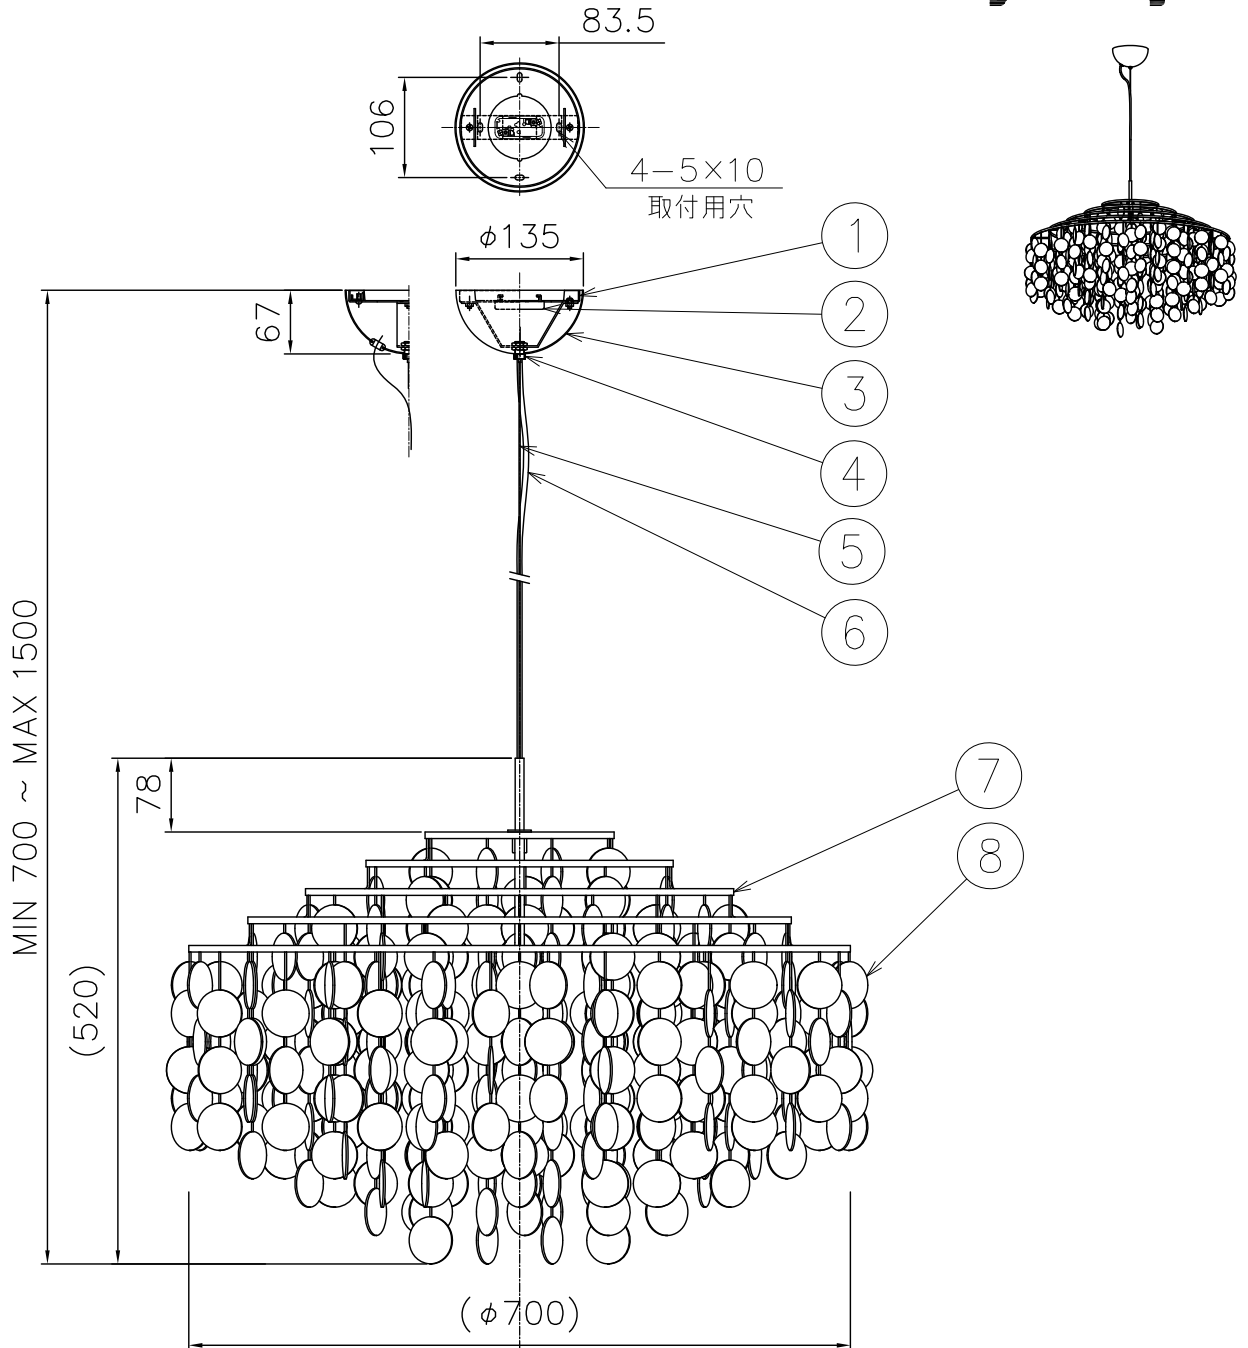

210513 230601

付属品

取付ネジ：φ4×45／4ヶ

取付ネジ：M3.5×10／2ヶ

△ 安全上のご注意

- 一般屋内用器具です。屋外や、水気、湿気のある所には取付け出来ません。絶縁不良による感電・火災の原因となることがあります。
- 天井取付専用器具です。傾斜天井、壁面、床面には取付けないでください。指定外取付けは、火災・落下のおそれがあります。

8	アクセサリ	具	1式	
7	フレーム	SPC	1	クロームメッキ
6	コード	HVCTF	1	黒色
5	ワイヤー	ステンレス	1	φ1.5
4	ワイヤー調整具	BsBM	1	クロームメッキ
3	フランジカバー	SPC	1	クロームメッキ
2	引掛シーリングキャップ	ユリア	1	250V 6A
1	取付板	SPG	1	

器具 タイプ	VERPAN FUN SHELL 11DM 取付簡易型	
	適合 ランプ	E26 LED電球 100Wタイプ LDA13 ×1 (消費電力13W以下) ランプ別売
色種		

品番	品名	材質	数量	摘要				
第三角法	作図	開発部	単位	mm	尺度	—	質量	6.0 kg

カタログ 番号	776F-381N	型番	H9FA-05Z5-1N
------------	-----------	----	--------------