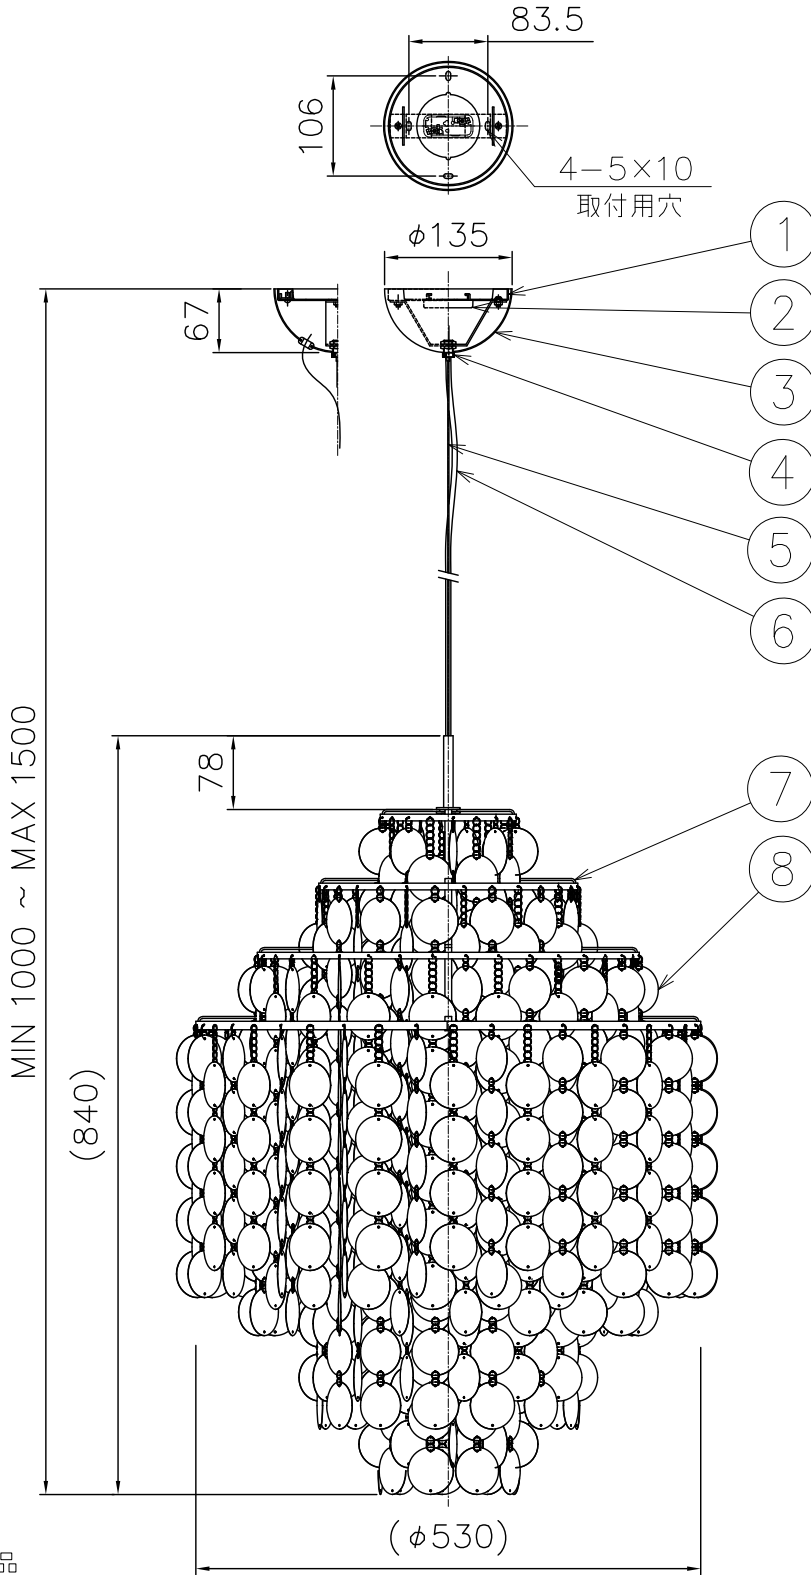

210514 230601

yamaqiwa

付属品

取付ネジ：φ4×45／4ヶ  
取付ネジ：M3.5×10／2ヶ

△ 安全上のご注意

- 一般屋内用器具です。屋外や、水気、湿気のある所には取付け出来ません。絶縁不良による感電・火災の原因となることがあります。
- 天井取付専用器具です。傾斜天井、壁面、床面には取付けしないでください。指定外取付けは、火災・落下のおそれがあります。

8	アクセサリ	具	1式	
7	フレーム	SPC	1	クロームメッキ
6	コード	HVCTF	1	黒色
5	ワイヤー	ステンレス	1	φ1.5
4	ワイヤー調整具	BsBM	1	クロームメッキ
3	フランジカバー	SPC	1	クロームメッキ
2	引掛シーリングキャップ	ユリア	1	250V 6A
1	取付板	SPG	1	

器具 タイプ	VERPAN FUN SHELL ODM 取付簡易型	
	適合 ランプ	E26 LED電球 100Wタイプ LDA13 ×1 (消費電力13W以下) ランプ別売
色種		

品番	品名	材質	数量	摘要
第三角法	作図	開発部	単位	mm 尺度 ー 質量 6.5 kg

カタログ 番号	776F-377N	型番	H9FA-01Z6-1N
------------	-----------	----	--------------