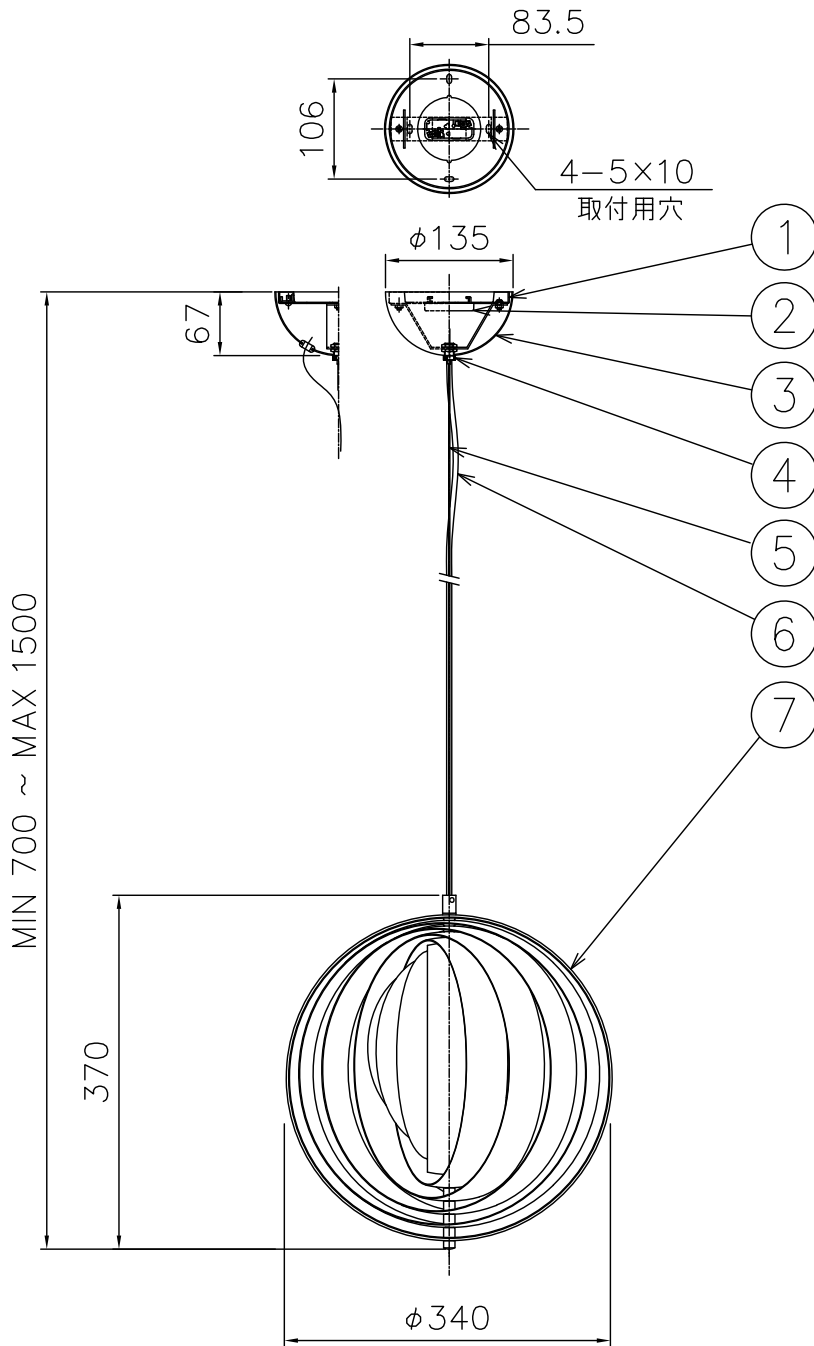

210521

付属品

取付ネジ：φ4×45/4ヶ

取付ネジ：M3.5×10/2ヶ

△ 安全上のご注意

○一般屋内用器具です。屋外や、水気、湿気のある所には取付け出来ません。絶縁不良による感電・火災の原因となることがあります。

○天井取付専用器具です。傾斜天井、壁面、床面には取付けないでください。指定外取付けは、火災・落下のおそれがあります。

7	シェード	SPC	1	白色塗装					
6	コード	塩化ビニール	1	クリア	器具タイプ	VERPAN MOON SMALL			
5	ワイヤー	ステンレス	1	φ1.2		取付簡易型			
4	ワイヤー調整具	BsBM	1	クロームメッキ					
3	フランジカバー	SPC	1	クロームメッキ	適合ランプ	E17 LED電球 40Wタイプ (LDA5)×1			
2	引掛シーリングキャップ	ユリア	1	250V 6A		ランプ別売			
1	取付板	SPG	1		色種				
品番	品名	材質	数量	摘要			カタログ番号	776F-410W	型番
第三角法	作図	開発部	単位	mm	尺度	-	質量	4.2 kg	H9FC-11Z3-1W