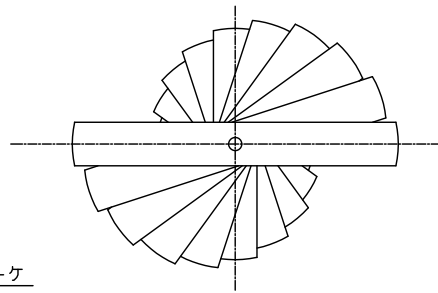

210521

付属品

取付ネジ：φ4×45/4ヶ

取付ネジ：M3.5×10/2ヶ

△ 安全上のご注意

○一般屋内用器具です。屋外や、水気、湿気のある所には取付け出来ません。絶縁不良による感電・火災の原因となることがあります。

○天井取付専用器具です。傾斜天井、壁面、床面には取付けないでください。指定外取付けは、火災・落下のおそれがあります。

7	シェード	SPC	1	白色塗装					
6	コード	塩化ビニール	1	クリア	器具タイプ	VERPAN MOON SMALL			
5	ワイヤー	ステンレス	1	φ1.2		取付簡易型			
4	ワイヤー調整具	BsBM	1	クロームメッキ					
3	フランジカバー	SPC	1	クロームメッキ	適合ランプ	E17 LED電球 40Wタイプ (LDA5)×1			
2	引掛シーリングキャップ	ユリア	1	250V 6A		ランプ別売			
1	取付板	SPG	1		色種				
品番	品名	材質	数量	摘要			カタログ番号	776F-410W	型番
第三角法	作図	開発部	単位	mm	尺度	-	質量	4.2 kg	H9FC-11Z3-1W