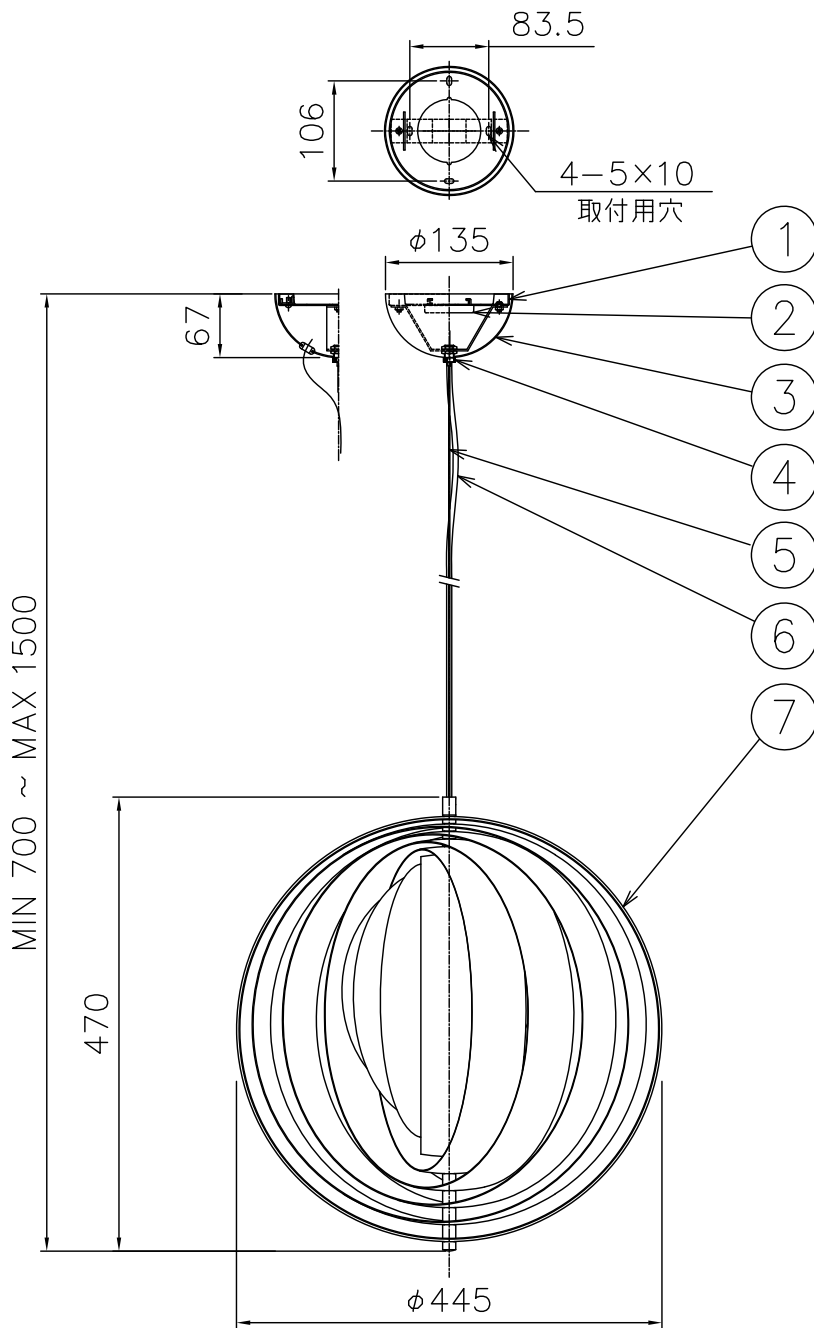

210521

yamagiwa

付属品

取付ネジ：φ4×45/4ヶ
取付ネジ：M3.5×10/2ヶ

△ 安全上のご注意

- 一般屋内用器具です。屋外や、水気、湿気のある所には取付け出来ません。絶縁不良による感電・火災の原因となることがあります。
- 天井取付専用器具です。傾斜天井、壁面、床面には取付けないでください。指定外取付けは、火災・落下のおそれがあります。

7	シェード	SPC	1	白色塗装																
6	コード	塩化ビニール	1	クリア	器具タイプ	VERPAN														
5	ワイヤー	ステンレス	1	φ1.5		MOON LARGE														
4	ワイヤー調整具	BsBM	1	クロームメッキ		取付簡易型														
3	フランジカバー	SPC	1	クロームメッキ	適合ランプ	E26 LED電球 60Wタイプ														
2	引掛シーリングキャップ	ユリア	1	250V 6A		(LDA7)×1														
1	取付板	SPG	1		色種	ランプ別売														
品番	品名	材質	数量	摘要		カタログ番号	776F-398W	型番	H9FB-01Z1-1W											
第三角法	作図	開発部	単位	mm	尺度	—	質量	8.2 kg												