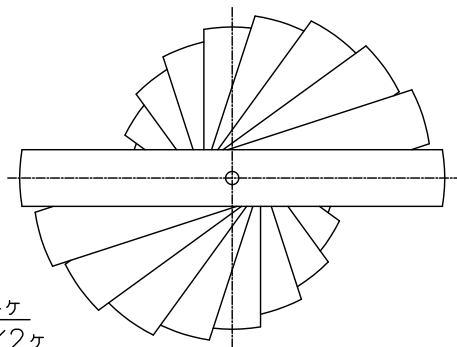

210521

yamagiwa

付属品

取付ネジ：φ4×45/4ヶ
取付ネジ：M3.5×10/2ヶ

△ 安全上のご注意

- 一般屋内用器具です。屋外や、水気、湿気のある所には取付け出来ません。絶縁不良による感電・火災の原因となることがあります。
- 天井取付専用器具です。傾斜天井、壁面、床面には取付けないでください。指定外取付けは、火災・落下のおそれがあります。

7	シェード	SPC	1	白色塗装																
6	コード	塩化ビニール	1	クリア	器具タイプ	VERPAN														
5	ワイヤー	ステンレス	1	φ1.5		MOON LARGE														
4	ワイヤー調整具	BsBM	1	クロームメッキ		取付簡易型														
3	フランジカバー	SPC	1	クロームメッキ	適合ランプ	E26 LED電球 60Wタイプ														
2	引掛シーリングキャップ	ユリア	1	250V 6A		(LDA7)×1														
1	取付板	SPG	1		色種	ランプ別売														
品番	品名	材質	数量	摘要		カタログ番号	776F-398W	型番	H9FB-01Z1-1W											
第三角法	作図	開発部	単位	mm	尺度	—	質量	8.2 kg												