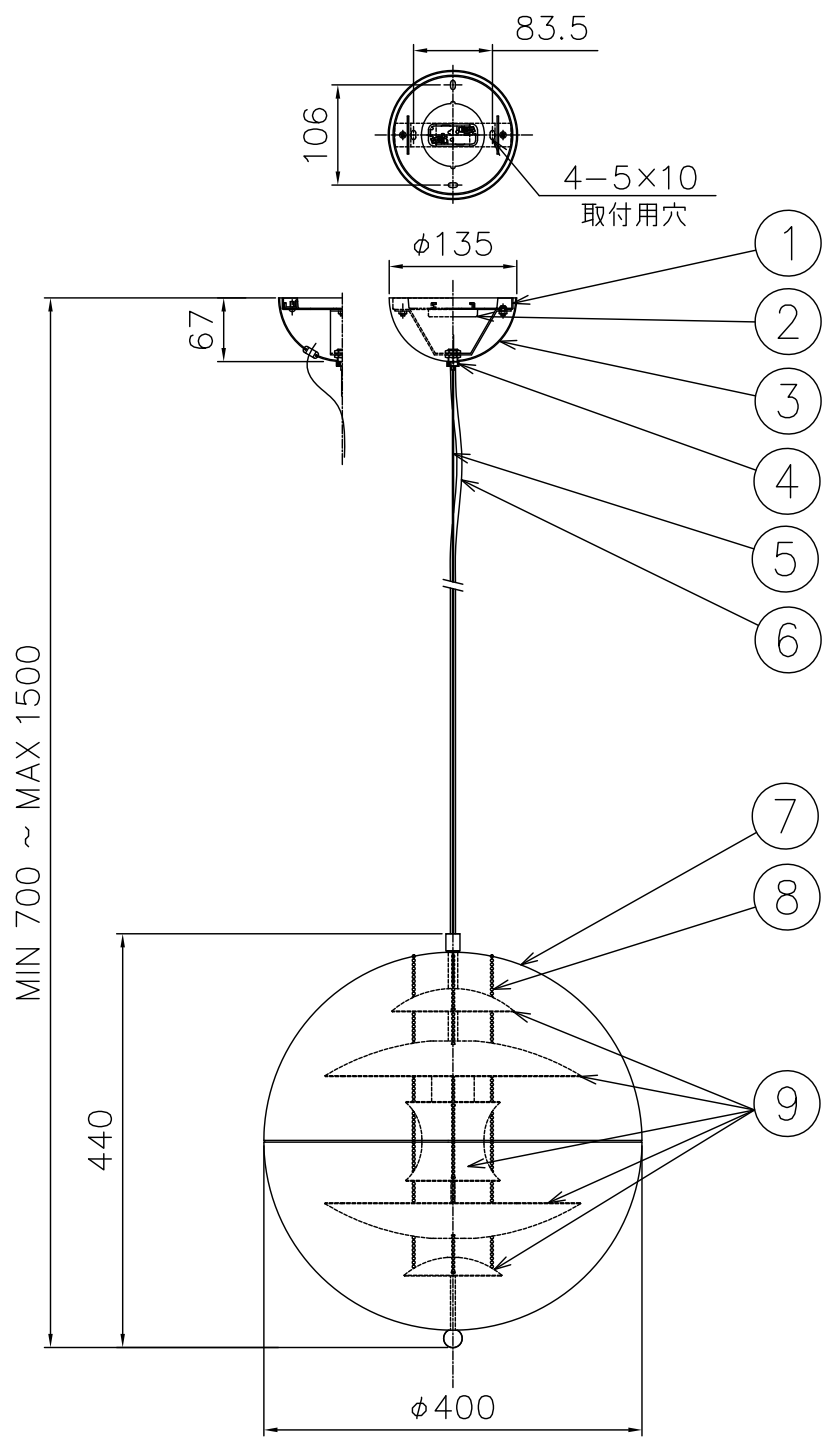

210520

yamaqiwa

付属品  
 取付ネジ：φ4×45／4ヶ  
 取付ネジ：M3.5×10／2ヶ

△ 安全上のご注意  
 ○一般屋内用器具です。屋外や、水気、湿気のある所には取付け出来ません。絶縁不良による感電・火災の原因となることがあります。  
 ○天井取付専用器具です。傾斜天井、壁面、床面には取付けないでください。指定外取付けは、火災・落下のおそれがあります。

9	リフレクター	ガラス	1式	オパール				
8	ボールチェーン	スチール	3					
7	グローブ	アクリル	1	クリア				
6	コード	HVCTF	1	白色	器具タイプ	VERPAN		
5	ワイヤー	ステンレス	1	φ1.2		VP GLOBE GLASS 40		
4	ワイヤー調整具	BsBM	1	クロームメッキ		取付簡易型		
3	フランジカバー	SPC	1	クロームメッキ	適合ランプ	E17 LED電球 40Wタイプ		
2	引掛シーリングキャップ	ユリア	1	250V 6A		(LDA5)×1		
1	取付板	SPG	1		色種	ランプ別売		
品番	品名	材質	数量	摘要				
第三角法	作図	開発部	単位	mm	尺度	-	質量	5.0 kg
					カタログ番号	776F-395W	型番	H9FC-09Z5-1W