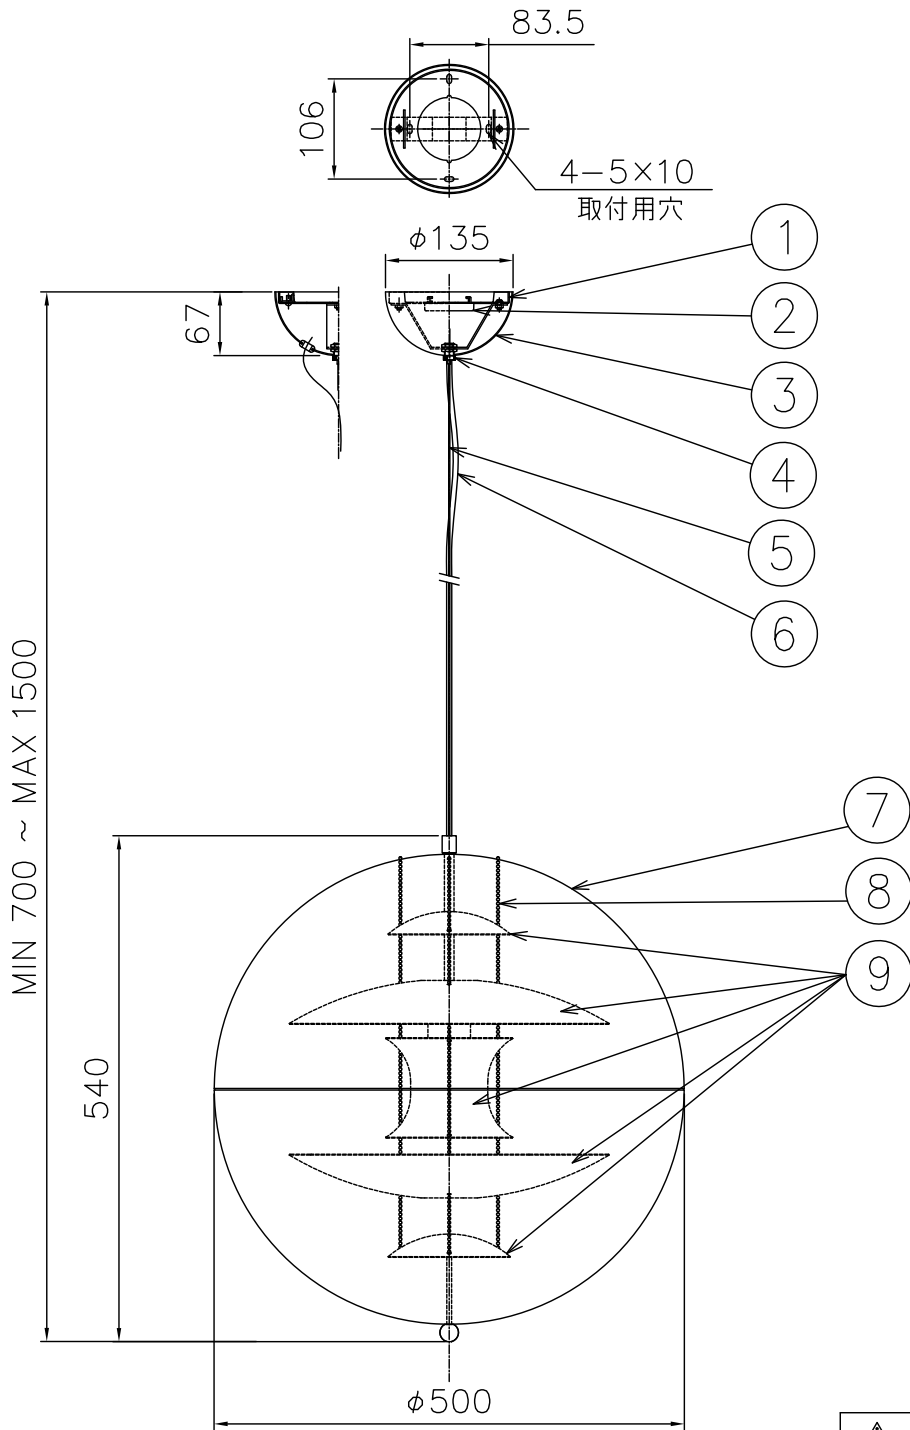

210520

yamaqiwa

付属品

取付ネジ：φ4×45/4ヶ
取付ネジ：M3.5×10/2ヶ

△ 安全上のご注意

- 一般屋内用器具です。屋外や、水気、湿気のある所には取付け出来ません。絶縁不良による感電・火災の原因となることがあります。
- 天井取付専用器具です。傾斜天井、壁面、床面には取付けないでください。指定外取付けは、火災・落下のおそれがあります。

9	リフレクター	ガラス	1式	オパール		
8	ボールチェーン	スチール	3			
7	グローブ	アクリル	1	クリア		
6	コード	HVCTF	1	白色	器具タイプ	VERPAN VP GLOBE GLASS 50
5	ワイヤー	ステンレス	1	φ1.5		取付簡易型
4	ワイヤー調整具	BsBM	1	クロームメッキ	適合ランプ	E26 LED電球 60Wタイプ (LDA7)×1
3	フランジカバー	SPC	1	クロームメッキ		ランプ別売
2	引掛シーリングキャップ	ユリア	1	250V 6A	色種	
1	取付板	SPG	1			
品番	品名	材質	数量	摘要		
第三角法	作図	開発部	単位	mm	尺度	質量
						8.5 kg
カタログ番号	776F-394W	型番	H9FC-08Z8-1W			