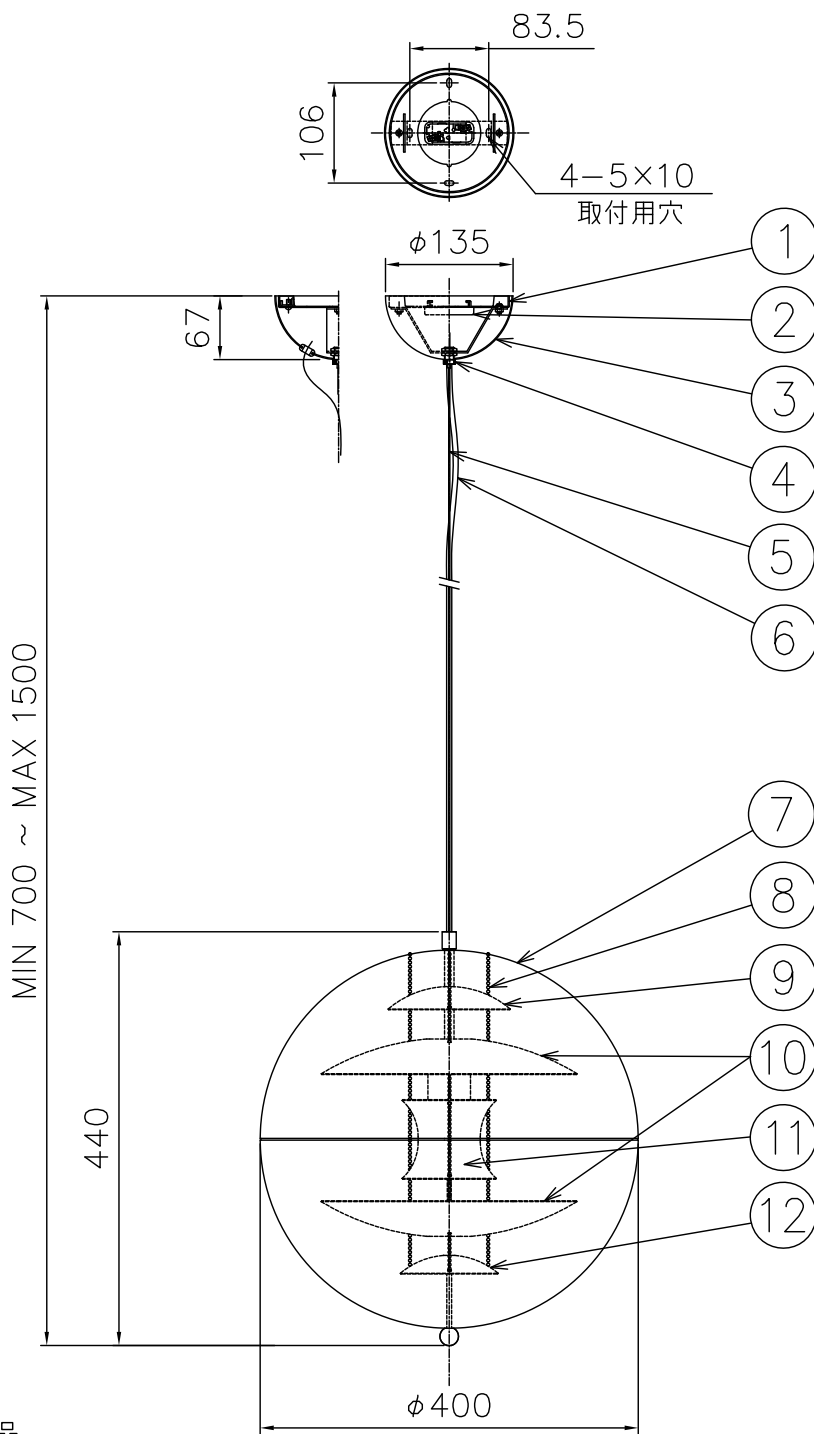

210520

yamaqiwa

付属品

取付ネジ：φ4×45/4ヶ

取付ネジ：M3.5×10/2ヶ

△ 安全上のご注意

- 一般屋内用器具です。屋外や、水気、湿気のある所には取付け出来ません。絶縁不良による感電・火災の原因となることがあります。
- 天井取付専用器具です。傾斜天井、壁面、床面には取付けないでください。指定外取付けは、火災・落下のおそれがあります。

12	リフレクターD	アルミ	1	外面塗装仕上(赤)/内面磨き
11	リフレクターC	アルミ	1	外面磨き/内面塗装仕上(赤)
10	リフレクターB	ガラス	2	クリア・スモーク色塗装仕上
9	リフレクターA	アルミ	1	外面磨き/内面塗装仕上(青)
8	ボールチェーン	スチール	3	
7	グローブ	アクリル	1	クリア
6	コード	HVCTF	1	黒色
5	ワイヤー	ステンレス	1	φ1.2
4	ワイヤー調整具	BsBM	1	クロームメッキ
3	フランジカバー	SPC	1	クロームメッキ
2	引掛シーリングキャップ	ユリア	1	250V 6A
1	取付板	SPG	1	

器具タイプ	VERPAN VP GLOBE COLOURED GLASS 40 取付簡易型
適合ランプ	E17 LED電球 40Wタイプ (LDA5)×1 ランプ別売
色種	

品番	品名	材質	数量	摘要
第三角法	作図	開発部	単位	mm 尺度 ー 質量 5.0 kg

カタログ番号	776F-396X	型番	H9FC-10Z6-1X
--------	-----------	----	--------------