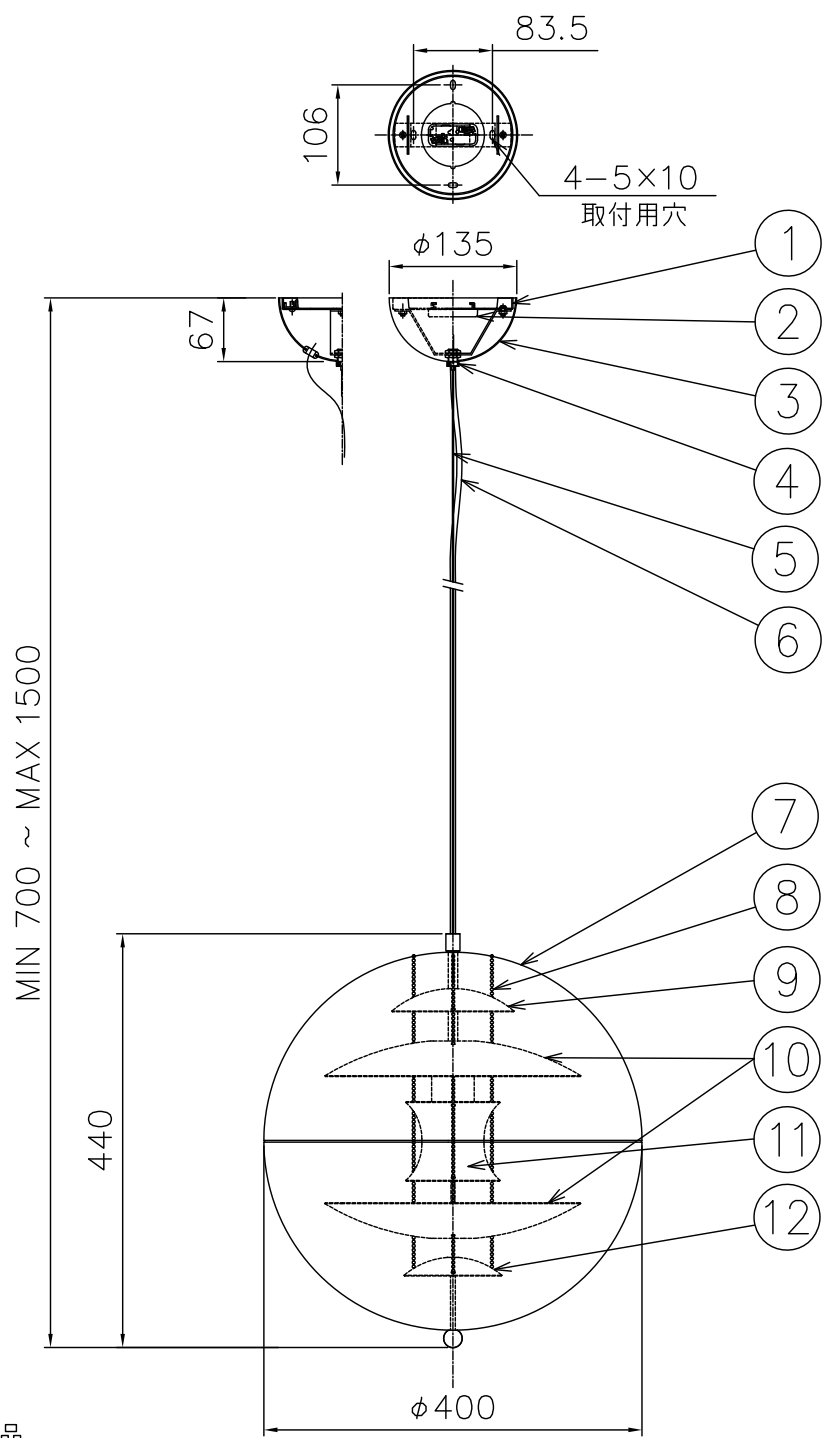

210520

yamaqiwa

付属品  
 取付ネジ：φ4×45/4ヶ  
 取付ネジ：M3.5×10/2ヶ

△ 安全上のご注意	
○一般屋内用器具です。屋外や、水気、湿気のある所には取付け出来ません。絶縁不良による感電・火災の原因となることがあります。	
○天井取付専用器具です。傾斜天井、壁面、床面には取付けないでください。指定外取付けは、火災・落下のおそれがあります。	
器具タイプ	VERPAN VP GLOBE 40 BRASS 取付簡易型
適合ランプ	E17 LED電球 40Wタイプ (LDA5)×1 ランプ別売
色種	ブラス
カタログ番号	776F-393K
型番	H9FC-07Z0-1K

品番	品名	材質	数量	摘要
12	リフレクターD	アルミ	1	外面塗装仕上(赤)/内面真鍮メッキ
11	リフレクターC	アルミ	1	外面真鍮メッキ/内面塗装仕上(赤)
10	リフレクターB	アルミ	2	外面真鍮メッキ/内面塗装仕上(白)
9	リフレクターA	アルミ	1	外面真鍮メッキ/内面塗装仕上(青)
8	ボールチェーン	スチール	3	
7	グローブ	アクリル	1	クリア
6	コード	HVCTF	1	黒色
5	ワイヤー	ステンレス	1	φ1.2
4	ワイヤー調整具	BsBM	1	クロームメッキ
3	フランジカバー	SPC	1	真鍮メッキ
2	引掛シーリングキャップ	ユリア	1	250V 6A
1	取付板	SPG	1	
品番	品名	材質	数量	摘要
第三角法	作図	開発部	単位	mm 尺度 - 質量 4.5 kg