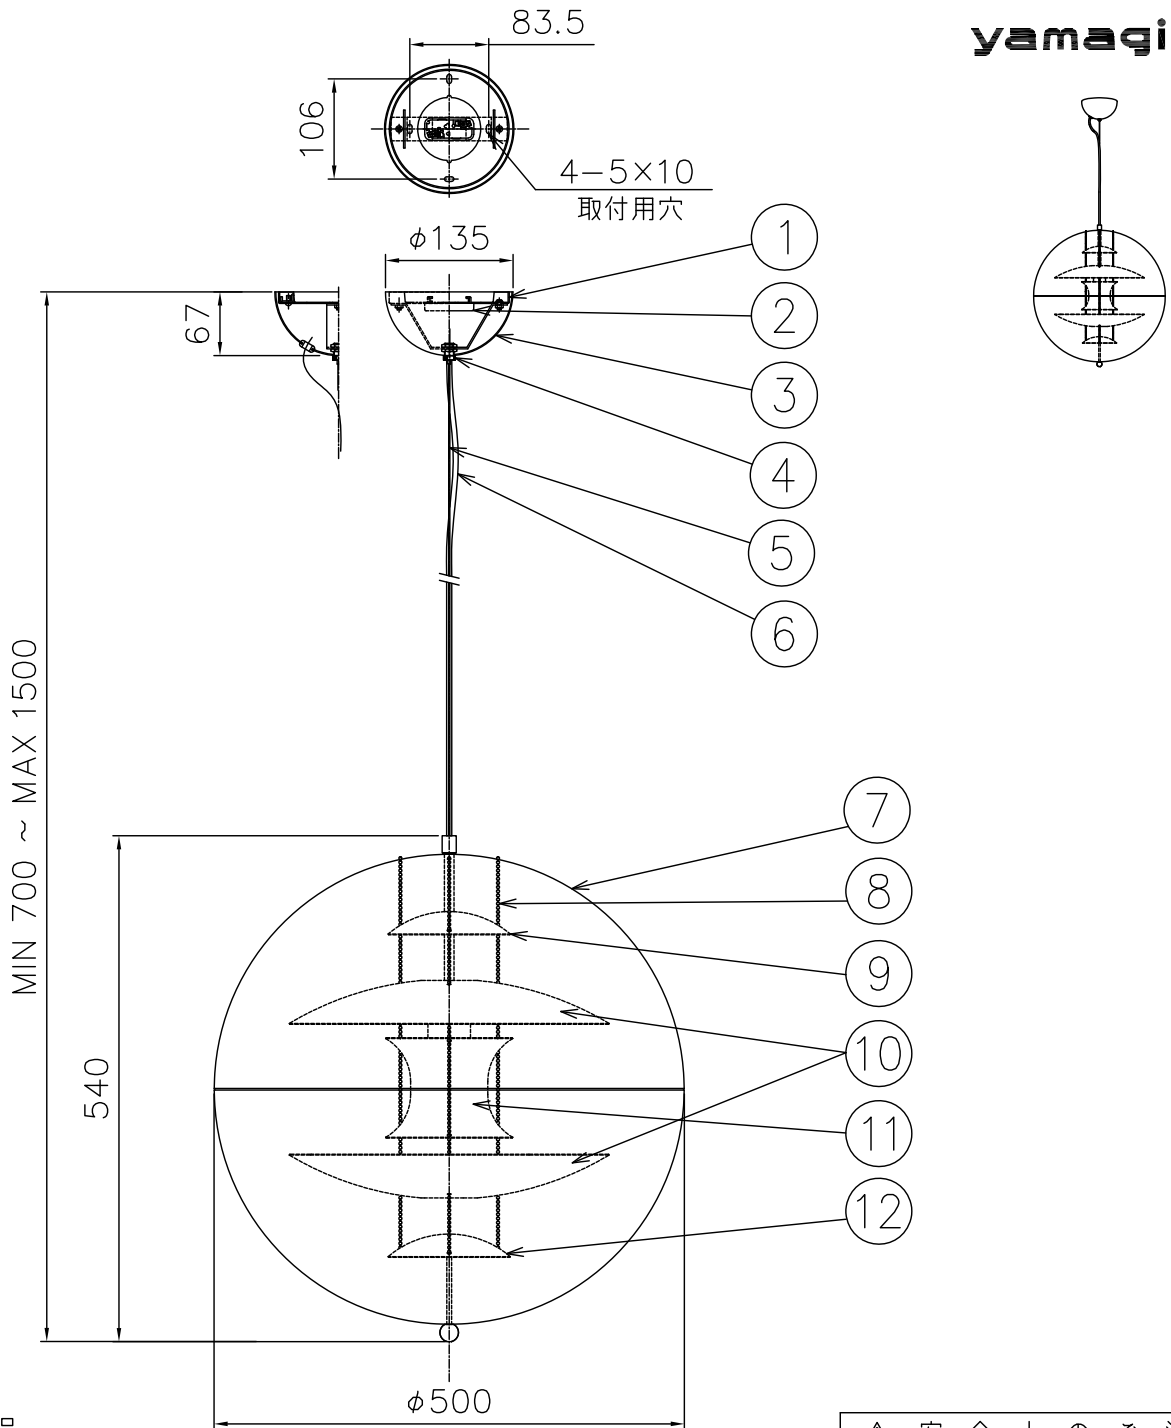

210520

yamaqiwa

付属品

取付ネジ：φ4×45／4ヶ
取付ネジ：M3.5×10／2ヶ

△ 安全上のご注意

○一般屋内用器具です。屋外や、水気、湿気のある所には取付け出来ません。絶縁不良による感電・火災の原因となることがあります。
○天井取付専用器具です。傾斜天井、壁面、床面には取付けないでください。指定外取付けは、火災・落下のおそれがあります。

12	リフレクターD	アルミ	1	外面塗装仕上(赤)/内面磨き
11	リフレクターC	アルミ	1	外面磨き/内面塗装仕上(赤)
10	リフレクターB	アルミ	2	外面磨き/内面塗装仕上(白)
9	リフレクターA	アルミ	1	外面磨き/内面塗装仕上(青)
8	ボールチェーン	スチール	3	
7	グローブ	アクリル	1	クリア
6	コード	HVCTF	1	黒色
5	ワイヤー	ステンレス	1	φ1.5
4	ワイヤー調整具	BsBM	1	クロームメッキ
3	フランジカバー	SPC	1	クロームメッキ
2	引掛シーリングキャップ	ユリア	1	250V 6A
1	取付板	SPG	1	

器具タイプ	VERPAN VP GLOBE 50 取付簡易型
適合ランプ	E26 LED電球 60Wタイプ (LDA7)×1 ランプ別売
色種	

品番	品名	材質	数量	摘要	カタログ番号	776F-392N	型番	H9FC-06Z3-1N
第三角法	作図	開発部	単位	mm	尺度	—	質量	7.5 kg

※本品の規格および外観は改良のため予告なしに変更する事がありますので、あらかじめご了承ください。