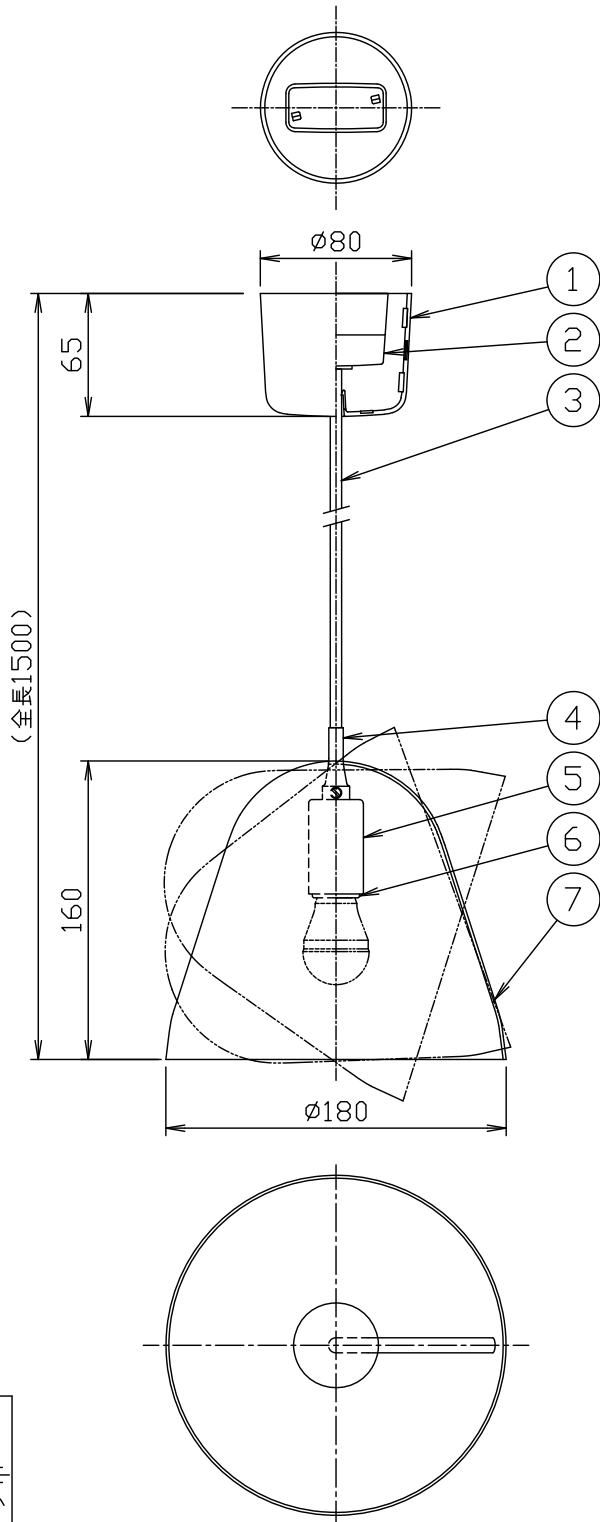

210601

151220

注記) 1.引掛シーリングボディは同梱されていません。
2.LEDの光色・明るさには個体差があります、予めご了承ください。

△ 安全上のご注意

- 一般屋内用器具です。屋外や、水気、湿気のある所には取付け出来ません。絶縁不良による感電・火災の原因となることがあります。
- 天井面取付専用器具です。コードハンガー使用時のみ、45度以下の傾斜天井に取付けが可能です。指定外取付けは落下のおそれがあります。
- コードハンガーは、補強された天井材に取付けてください。落下のおそれがあります。

8	コードハンガー	ABS	1	白色
7	セード	SPC	1	白色塗装半ツヤ(内面白色塗装)
6	ソケット	磁器	1	E17,250V,1A
5	ソケットカバー	SPC	1	白色塗装半ツヤ
4	吊り金具		1	ミガキ仕上げ(クリアチューブ付)
3	コード	HVCT	1	外部編組付き 赤色,300V
2	引掛ソケットキャップ	ユリア	1	125V,6A,Panasonic製,ロック付
1	フランジ	ABS	1	白色

器具タイプ	ランプ別
適合ランプ	E17 LED電球(電球色) LDA5L-G-E17タイプ x1
色種	
カタログ番号	136F-238W
型番	B2FJ-04Z5-1W

品番	品名	材質	数量	摘要
第三角法	作図	SIS	単位	mm
			尺度	質量
				0.96 kg

※本品の規格および外観は改良のため予告なしに変更する事がありますので、あらかじめご了承ください。