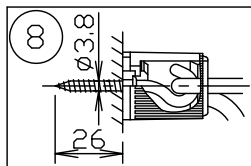

210601

151220

注記) 1.引掛シーリングボディは同梱されていません。
2.LEDの光色・明るさには個体差があります、予めご了承ください。

△ 安全上のご注意

- 一般屋内用器具です。屋外や、水気、湿気のある所には取付け出来ません。絶縁不良による感電・火災の原因となることがあります。
- 天井面取付専用器具です。コードハンガー使用時のみ、45度以下の傾斜天井に取付けが可能です。指定外取付けは落下のおそれがあります。
- コードハンガーは、補強された天井材に取付けてください。落下のおそれがあります。

8	コードハンガー	ABS	1	白色
7	セード	SPC	1	白色塗装半ツヤ(内面白色塗装)
6	ソケット	磁器	1	E17,250V,1A
5	ソケットカバー	SPC	1	白色塗装半ツヤ
4	吊り金具		1	ミガキ仕上げ(クリアチューブ付)
3	コード	HVCT	1	外部編組付き 赤色,300V
2	引掛ソケットキャップ	ユリア	1	125V,6A,Panasonic製,ロック付
1	フランジ	ABS	1	白色

器具タイプ	ランプ別
適合ランプ	E17 LED電球(電球色) LDA5L-G-E17タイプ x1
色種	
カタログ番号	136F-238W
型番	B2FJ-04Z5-1W

品番	品名	材質	数量	摘要
第三角法	作図	SIS	単位	mm
			尺度	質量
				0.96 kg

※本品の規格および外観は改良のため予告なしに変更する事がありますので、あらかじめご了承ください。