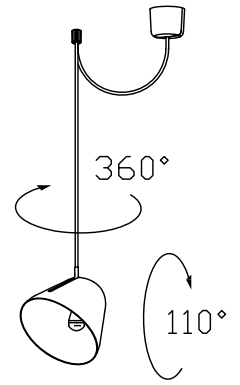

210601

151220

注記) 1.引掛シーリングボディは同梱されていません。
2.LEDの光色・明るさには個体差があります、予めご了承ください。

△ 安全上のご注意

- 一般屋内用器具です。屋外や、水気、湿気のある所には取付け出来ません。絶縁不良による感電・火災の原因となることがあります。
- 天井面取付専用器具です。コードハンガー使用時のみ、45度以下の傾斜天井に取付けが可能です。指定外取付けは落下のおそれがあります。
- コードハンガーは、補強された天井材に取付けてください。落下のおそれがあります。

8	コードハンガー	ABS	1	白色
7	セード	SPC	1	白色塗装半ツヤ(内面白色塗装)
6	ソケット	磁器	1	E17,250V,1A
5	ソケットカバー	SPC	1	白色塗装半ツヤ
4	吊り金具		1	ミガキ仕上げ(クリアチューブ付)
3	コード	HVCT	1	外部編組付き 赤色,300V
2	引掛ソケットキャップ	ユリア	1	125V,6A,Panasonic製,ロック付
1	フランジ	ABS	1	白色

器具タイプ	ランプ別
適合ランプ	E17 LED電球(電球色) LDA5L-G-E17タイプ x1
色種	
カタログ番号	136F-238W
型番	B2FJ-04Z5-1W

品番	品名	材質	数量	摘要
第三角法	作図	SIS	単位	mm
			尺度	質量
				0.96 kg

※本品の規格および外観は改良のため予告なしに変更する事がありますので、あらかじめご了承ください。