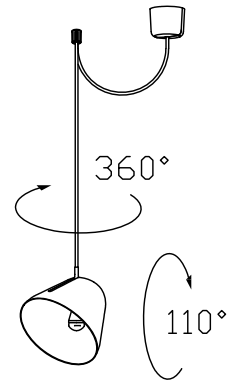

210601

151220

注記) 1.引掛シーリングボディは同梱されておりません。
2.LEDの光色・明るさには個体差があります、予めご了承ください。

△ 安全上のご注意

- 一般屋内用器具です。屋外や、水気、湿気のある所には取付け出来ません。絶縁不良による感電・火災の原因となることがあります。
- 天井面取付専用器具です。コードハンガー使用時のみ、45度以下の傾斜天井に取付けが可能です。指定外取付けは落下のおそれがあります。
- コードハンガーは、補強された天井材に取付けてください。落下のおそれがあります。

8	コードハンガー	ABS	1	白色
7	セード	SPC	1	白色塗装半ツヤ(内面白色塗装)
6	ソケット	磁器	1	E17,250V,1A
5	ソケットカバー	SPC	1	白色塗装半ツヤ
4	吊り金具		1	ミガキ仕上げ(クリアチューブ付)
3	コード	HVCT	1	外部編組付き 白色,300V
2	引掛ソケットキャップ	ユリア	1	125V,6A,Panasonic製,ロック付
1	フランジ	ABS	1	白色

器具タイプ	ランプ別
適合ランプ	E17 LED電球(電球色) LDA5L-G-E17タイプ x1
色種	
カタログ番号	136F-237W
型番	B2FJ-03Z8-1W

品番	品名	材質	数量	摘要
第三角法	作図	SIS	単位	mm
			尺度	質量
				0.96 kg

※本品の規格および外観は改良のため予告なしに変更する事がありますので、あらかじめご了承ください。