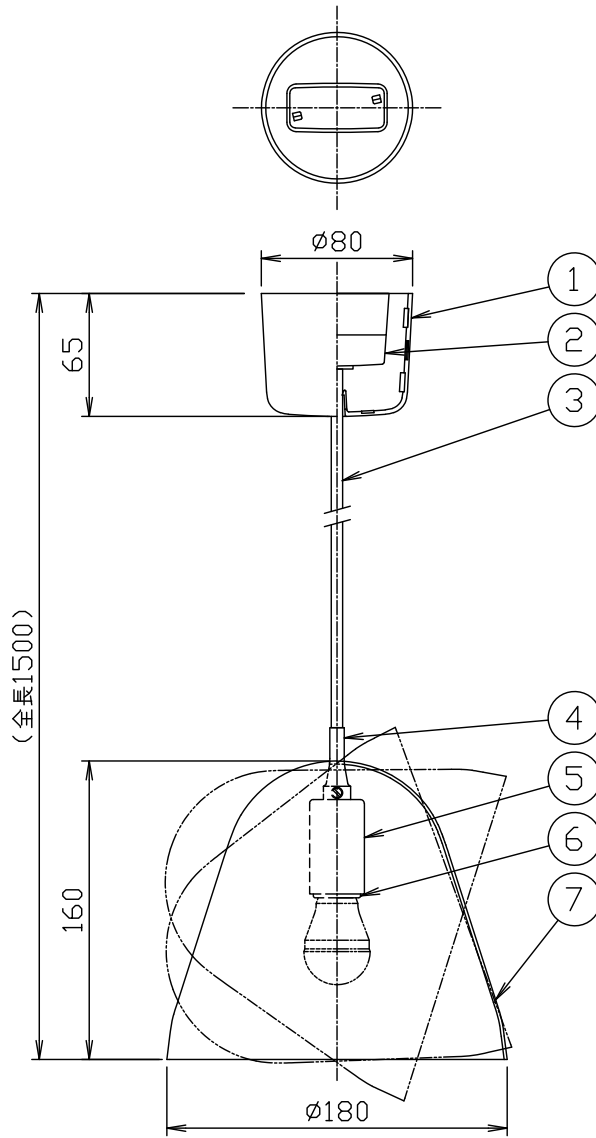

210601

151220

注記) 1.引掛シーリングボディは同梱されておりません。
2.LEDの光色・明るさには個体差があります、予めご了承ください。

△ 安全上のご注意

- 一般屋内用器具です。屋外や、水気、湿気のある所には取付け出来ません。絶縁不良による感電・火災の原因となることがあります。
- 天井面取付専用器具です。コードハンガー使用時のみ、45度以下の傾斜天井に取付けが可能です。指定外取付けは落下のおそれがあります。
- コードハンガーは、補強された天井材に取付けてください。落下のおそれがあります。

8	コードハンガー	ABS	1	白色
7	セード	SPC	1	白色塗装半ツヤ(内面白色塗装)
6	ソケット	磁器	1	E17,250V,1A
5	ソケットカバー	SPC	1	白色塗装半ツヤ
4	吊り金具		1	ミガキ仕上げ(クリアチューブ付)
3	コード	HVCT	1	外部編組付き 白色,300V
2	引掛ソケットキャップ	ユリア	1	125V,6A,Panasonic製,ロック付
1	フランジ	ABS	1	白色

器具タイプ	ランプ別
適合ランプ	E17 LED電球(電球色) LDA5L-G-E17タイプ x1
色種	
カタログ番号	136F-237W
型番	B2FJ-03Z8-1W

品番	品名	材質	数量	摘要
第三角法	作図	SIS	単位	mm
			尺度	質量
				0.96 kg

※本品の規格および外観は改良のため予告なしに変更する事がありますので、あらかじめご了承ください。