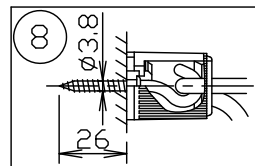

210601

151220

注記) 1.引掛シーリングボディは同梱されておりません。
2.LEDの光色・明るさには個体差があります、予めご了承ください。

△ 安全上のご注意

- 一般屋内用器具です。屋外や、水気、湿気のある所には取付け出来ません。絶縁不良による感電・火災の原因となることがあります。
- 天井面取付専用器具です。コードハンガー使用時のみ、45度以下の傾斜天井に取付けが可能です。指定外取付けは落下のおそれがあります。
- コードハンガーは、補強された天井材に取付けてください。落下のおそれがあります。

8	コードハンガー	ABS	1	白色
7	セード	SPC	1	白色塗装半ツヤ(内面白色塗装)
6	ソケット	磁器	1	E17,250V,1A
5	ソケットカバー	SPC	1	白色塗装半ツヤ
4	吊り金具		1	ミガキ仕上げ(クリアチューブ付)
3	コード	HVCT	1	外部編組付き 白色,300V
2	引掛ソケットキャップ	ユリア	1	125V,6A,Panasonic製,ロック付
1	フランジ	ABS	1	白色

器具タイプ	ランプ別
適合ランプ	E17 LED電球(電球色) LDA5L-G-E17タイプ x1
色種	
カタログ番号	136F-237W
型番	B2FJ-03Z8-1W

品番	品名	材質	数量	摘要
第三角法	作図	SIS	単位	mm
			尺度	質量
				0.96 kg

※本品の規格および外観は改良のため予告なしに変更する事がありますので、あらかじめご了承ください。