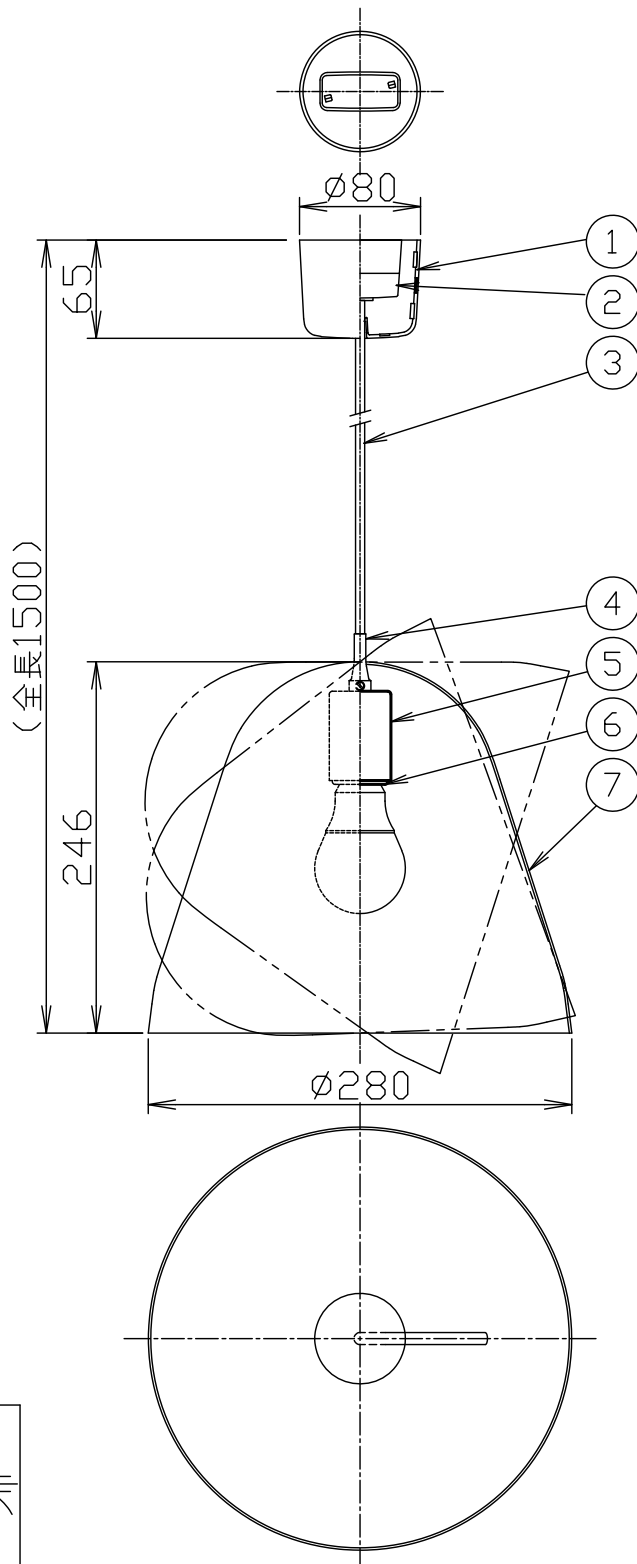

210601

151220

注記) 1.引掛シーリングボディは同梱されておりません。  
2.LEDの光色・明るさには個体差があります、予めご了承ください。

△ 安全上のご注意

- 一般屋内用器具です。屋外や、水気、湿気のある所には取付け出来ません。絶縁不良による感電・火災の原因となることがあります。
- 天井面取付専用器具です。コードハンガー使用時のみ、45度以下の傾斜天井に取付けが可能です。指定外取付けは落下のおそれがあります。
- コードハンガーは、補強された天井材に取付けてください。落下のおそれがあります。

8	コードハンガー	ABS	1	白色
7	セード	アルミ	1	白色塗装半ツヤ(内面白色塗装)
6	ソケット	磁器	1	E26,250V,1A
5	ソケットカバー	SPC	1	白色塗装半ツヤ
4	吊り金具	SUS	1	ミガキ仕上げ(クリアチューブ付)
3	コード	HVCT	1	外部編組付き 赤色,300V
2	引掛ソケットキャップ	ユリア	1	125V,6A,Panasonic製,ロック付
1	フランジ	ABS	1	白色

器具タイプ	ランプ別
適合ランプ	E26 LED電球(電球色) LDA8L-Gタイプ x1
色種	

品番	品名	材質	数量	摘要	カタログ番号	136F-236W	型番	B2FJ-02Z0-1W
第三角法	作図	SIS	単位	mm	尺度	質量	1.2 kg	

※本品の規格および外観は改良のため予告なしに変更する事がありますので、あらかじめご了承ください。