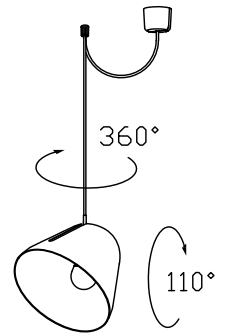

210601

151220

注記) 1.引掛シーリングボディは同梱されておりません。  
2.LEDの光色・明るさには個体差があります、予めご了承ください。

△ 安全上のご注意

- 一般屋内用器具です。屋外や、水気、湿気のある所には取付け出来ません。絶縁不良による感電・火災の原因となることがあります。
- 天井面取付専用器具です。コードハンガー使用時のみ、45度以下の傾斜天井に取付けが可能です。指定外取付けは落下のおそれがあります。
- コードハンガーは、補強された天井材に取付けてください。落下のおそれがあります。

8	コードハンガー	ABS	1	白色
7	セード	アルミ	1	白色塗装半ツヤ(内面白色塗装)
6	ソケット	磁器	1	E26,250V,1A
5	ソケットカバー	SPC	1	白色塗装半ツヤ
4	吊り金具	SUS	1	ミガキ仕上げ(クリアチューブ付)
3	コード	HVCT	1	外部編組付き 赤色,300V
2	引掛ソケットキャップ	ユリア	1	125V,6A,Panasonic製,ロック付
1	フランジ	ABS	1	白色

器具タイプ	ランプ別
適合ランプ	E26 LED電球(電球色) LDA8L-Gタイプ x1
色種	

品番	品名	材質	数量	摘要	カタログ番号	136F-236W	型番	B2FJ-02Z0-1W
第三角法	作図	SIS	単位	mm	尺度	質量	1.2 kg	

※本品の規格および外観は改良のため予告なしに変更する事がありますので、あらかじめご了承ください。