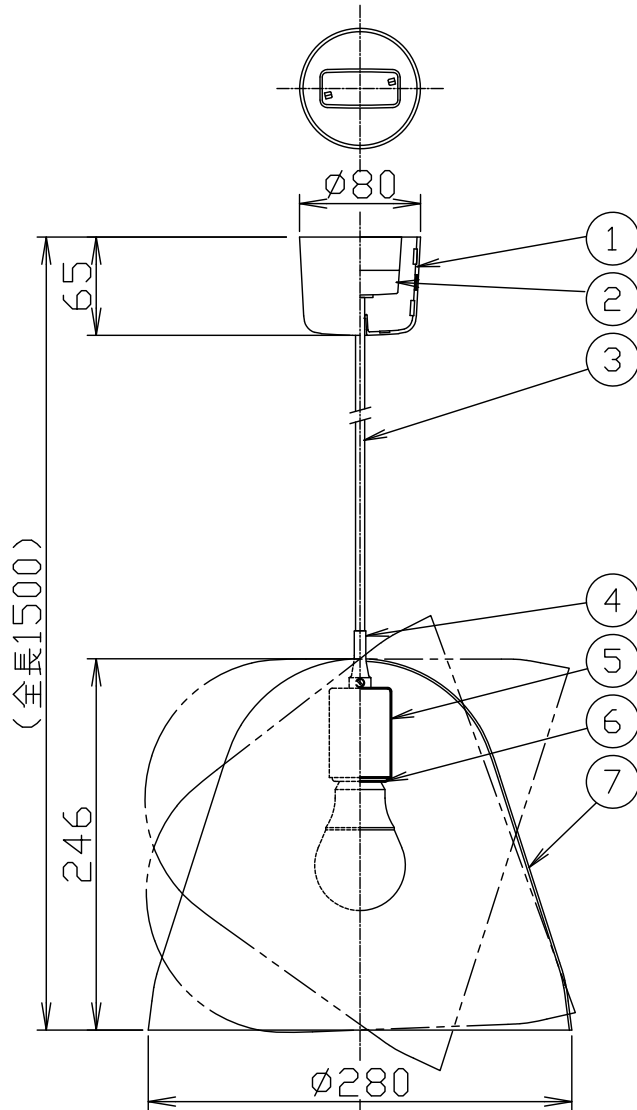

210601

151120

注記) 1.引掛シーリングボディは同梱されておりません。
2.LEDの光色・明るさには個体差があります、予めご了承ください。

△ 安全上のご注意

- 一般屋内用器具です。屋外や、水気、湿気のある所には取付け出来ません。絶縁不良による感電・火災の原因となることがあります。
- 天井面取付専用器具です。コードハンガー使用時のみ、45度以下の傾斜天井に取付けが可能です。指定外取付けは落下のおそれがあります。
- コードハンガーは、補強された天井材に取付けてください。落下のおそれがあります。

8	コードハンガー	ABS	1	白色
7	セード	アルミ	1	白色塗装半ツヤ(内面白色塗装)
6	ソケット	磁器	1	E26,250V,1A
5	ソケットカバー	SPC	1	白色塗装半ツヤ
4	吊り金具	SUS	1	ミガキ仕上げ(クリアチューブ付)
3	コード	HVCT	1	外部編組付き 白色,300V
2	引掛ソケットキャップ	ユリア	1	125V,6A,Panasonic製,ロック付
1	フランジ	ABS	1	白色

器具タイプ	ランプ別
適合ランプ	E26 LED電球(電球色) LDA8L-Gタイプ x1
色種	
カタログ番号	136F-235W
型番	B2FJ-01Z3-1W

品番	品名	材質	数量	摘要
第三角法	作図	SIS	単位	mm
			尺度	質量
				1.2 kg

※本品の規格および外観は改良のため予告なしに変更する事がありますので、あらかじめご了承ください。