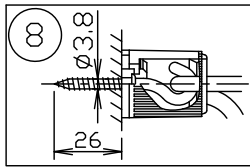

210601

151120

注記) 1.引掛シーリングボディは同梱されておりません。
2.LEDの光色・明るさには個体差があります、予めご了承ください。

△ 安全上のご注意

- ○一般屋内用器具です。屋外や、水気、湿気のある所には取付け出来ません。絶縁不良による感電・火災の原因となることがあります。
- ○天井面取付専用器具です。コードハンガー使用時のみ、45度以下の傾斜天井に取付けが可能です。指定外取付けは落下のおそれがあります。
- ○コードハンガーは、補強された天井材に取付けてください。落下のおそれがあります。

8	コードハンガー	ABS	1	白色
7	セード	アルミ	1	白色塗装半ツヤ(内面白色塗装)
6	ソケット	磁器	1	E26,250V,1A
5	ソケットカバー	SPC	1	白色塗装半ツヤ
4	吊り金具	SUS	1	ミガキ仕上げ(クリアチューブ付)
3	コード	HVCT	1	外部編組付き 白色,300V
2	引掛ソケットキャップ	ユリア	1	125V,6A,Panasonic製,ロック付
1	フランジ	ABS	1	白色

器具タイプ	ランプ別
適合ランプ	E26 LED電球(電球色) LDA8L-Gタイプ x1
色種	
カタログ番号	136F-235W
型番	B2FJ-01Z3-1W

品番	品名	材質	数量	摘要
第三角法	作図	SIS	単位	mm
			尺度	質量
				1.2 kg

※本品の規格および外観は改良のため予告なしに変更する事がありますので、あらかじめご了承ください。