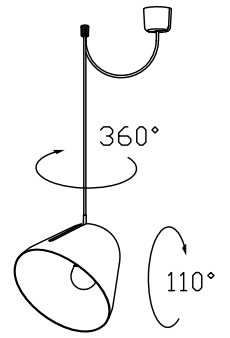

210601

151120

注記) 1.引掛シーリングボディは同梱されておりません。
2.LEDの光色・明るさには個体差があります、予めご了承ください。

△ 安全上のご注意

- 一般屋内用器具です。屋外や、水気、湿気のある所には取付け出来ません。絶縁不良による感電・火災の原因となることがあります。
- 天井面取付専用器具です。コードハンガー使用時のみ、45度以下の傾斜天井に取付けが可能です。指定外取付けは落下のおそれがあります。
- コードハンガーは、補強された天井材に取付けてください。落下のおそれがあります。

8	コードハンガー	ABS	1	白色
7	セード	アルミ	1	白色塗装半ツヤ(内面白色塗装)
6	ソケット	磁器	1	E26,250V,1A
5	ソケットカバー	SPC	1	白色塗装半ツヤ
4	吊り金具	SUS	1	ミガキ仕上げ(クリアチューブ付)
3	コード	HVCT	1	外部編組付き 白色,300V
2	引掛ソケットキャップ	ユリア	1	125V,6A,Panasonic製,ロック付
1	フランジ	ABS	1	白色

器具タイプ	ランプ別
適合ランプ	E26 LED電球(電球色) LDA8L-Gタイプ x1
色種	
カタログ番号	136F-235W
型番	B2FJ-01Z3-1W

品番	品名	材質	数量	摘要
第三角法	作図	SIS	単位	mm
			尺度	質量
				1.2 kg

※本品の規格および外観は改良のため予告なしに変更する事がありますので、あらかじめご了承ください。