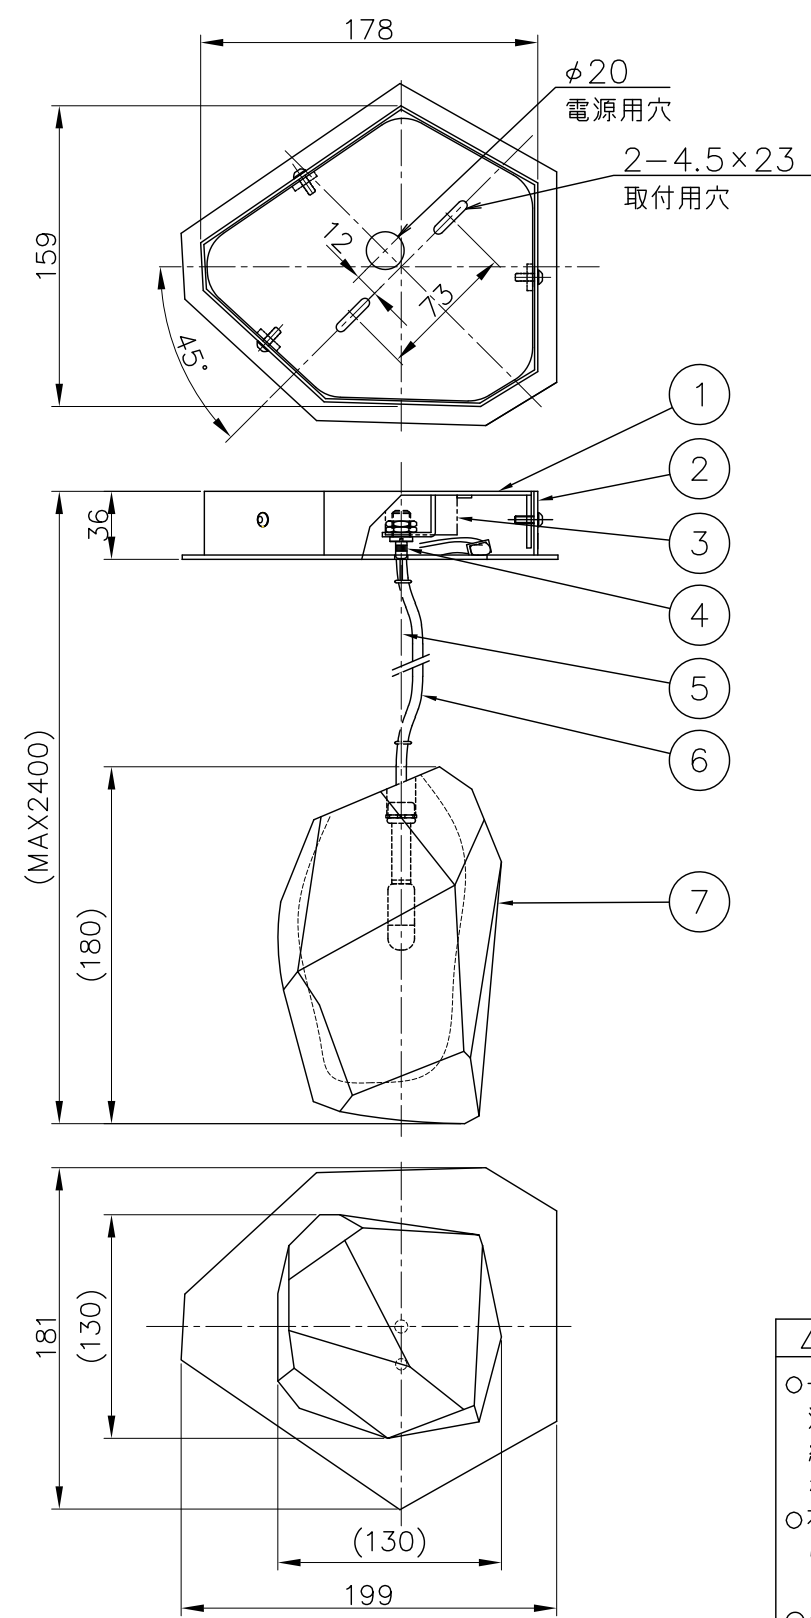

210914

yamagiwa

灯具部

△ 安全上のご注意

- 一般屋内用器具です。屋外や、水気湿気のある所には取付け出来ません。絶縁不良による感電・火災の原因となることがあります。
- 不安定な場所に設置しないでください。器具の転倒・火災のおそれがあります。
- カーテン・紙などの可燃物や揮発物に近づけて設置しないでください。火災のおそれがあります。

8	灯具	BsBM	1	クロームメッキ
7	セード	ガラス	1	色種欄参照
6	電線	軟銅線	1	メッキ銅線
5	吊ワイヤー	SUS	1	φ1.2mm
4	ワイヤー調整具	SUS	1	色種欄参照
3	電源装置	—	1	100~240V 4W
2	フランジカバー	SPC	1	白色
1	取付板	SPC	1	白色
品番	品名	材質	数量	摘要
第三角法	作図	開発部	単位	mm 尺度
				質量 2.0 kg

器具タイプ	LASVIT CRYSTAL ROCK
適合ランプ	G4 LED電球 2Wタイプ×1 2700K
色種	レッド
カタログ番号	175F-424R
型番	S7FG-04Z3-1R

*本品の規格および外観は改良のため予告なしに変更する事がありますので、あらかじめご了承ください。