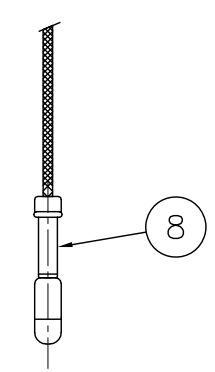

210914

yamagiwa

灯具部

△ 安全上のご注意

- 一般屋内用器具です。屋外や、水気湿気のある所には取付け出来ません。絶縁不良による感電・火災の原因となることがあります。
- 不安定な場所に設置しないでください。器具の転倒・火災のおそれがあります。
- カーテン・紙などの可燃物や揮発物に近づけて設置しないでください。火災のおそれがあります。

8	灯具	BsBM	1	クロームメッキ
7	セード	ガラス	1	色種欄参照
6	電線	軟銅線	1	メッキ銅線
5	吊ワイヤー	SUS	1	φ1.2mm
4	ワイヤー調整具	SUS	1	色種欄参照
3	電源装置	—	1	100~240V 4W
2	フランジカバー	SPC	1	白色
1	取付板	SPC	1	白色
品番	品名	材質	数量	摘要
第三角法	作図	開発部	単位	mm 尺度
				質量 2.0 kg

器具タイプ	LASVIT CRYSTAL ROCK
適合ランプ	G4 LED電球 2Wタイプ×1 2700K
色種	レッド
カタログ番号	175F-424R
型番	S7FG-04Z3-1R

*本品の規格および外観は改良のため予告なしに変更する事がありますので、あらかじめご了承ください。