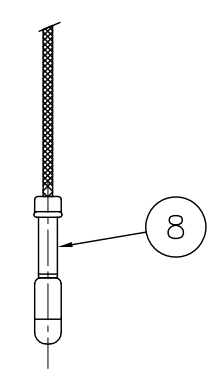

210914

yamagiwa

灯具部

△ 安全上のご注意

- 一般屋内用器具です。屋外や、水気湿気のある所には取付け出来ません。絶縁不良による感電・火災の原因となることがあります。
- 不安定な場所に設置しないでください。器具の転倒・火災のおそれがあります。
- カーテン・紙などの可燃物や揮発物に近づけて設置しないでください。火災のおそれがあります。

8	灯具	BsBM	1	クロームメッキ					
7	セード	ガラス	1	色種欄参照					
6	電線	軟銅線	1	メッキ銅線	器具タイプ				LASVIT CRYSTAL ROCK
5	吊ワイヤー	SUS	1	φ1.2mm					
4	ワイヤー調整具	SUS	1	色種欄参照					G4 LED電球 2Wタイプ×1
3	電源装置	—	1	100~240V 4W	適合ランプ				2700K
2	フランジカバー	SPC	1	白色					
1	取付板	SPC	1	白色	色種				アンバー
品番	品名	材質	数量	摘要		カタログ番号	175F-424T	型番	S7FG-04Z3-1T
第三角法	作図	開発部	単位	mm	尺度	質量	2.0	kg	