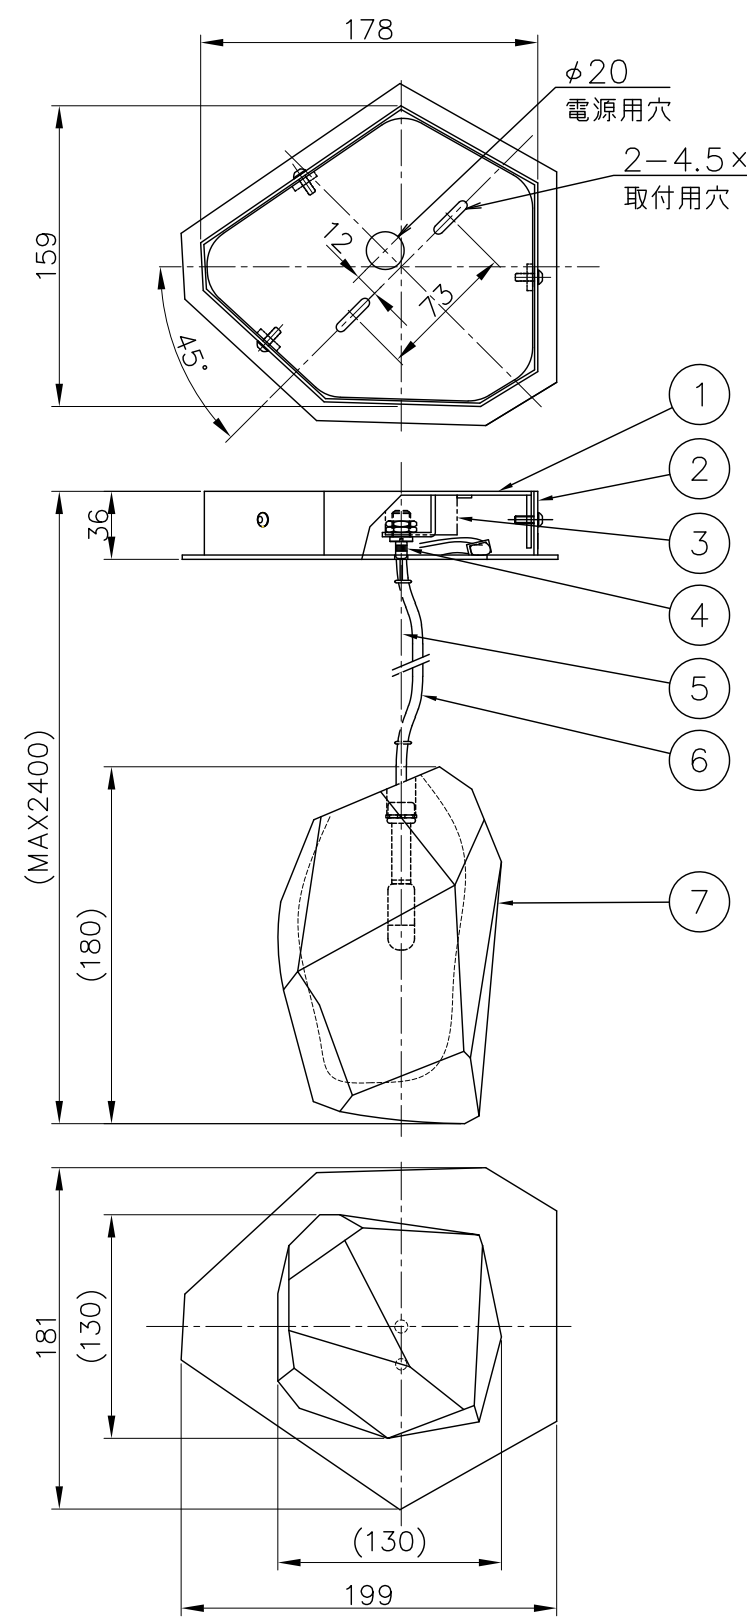

210914

yamagiwa

灯具部

△ 安全上のご注意

- 一般屋内用器具です。屋外や、水気湿気のある所には取付け出来ません。絶縁不良による感電・火災の原因となることがあります。
- 不安定な場所に設置しないでください。器具の転倒・火災のおそれがあります。
- カーテン・紙などの可燃物や揮発物に近づけて設置しないでください。火災のおそれがあります。

8	灯具	BsBM	1	クロームメッキ					
7	セード	ガラス	1	色種欄参照					
6	電線	軟銅線	1	メッキ銅線	器具タイプ				LASVIT CRYSTAL ROCK
5	吊ワイヤー	SUS	1	φ1.2mm					
4	ワイヤー調整具	SUS	1	色種欄参照					G4 LED電球 2Wタイプ×1
3	電源装置	—	1	100~240V 4W	適合ランプ				2700K
2	フランジカバー	SPC	1	白色					
1	取付板	SPC	1	白色	色種				アンバー
品番	品名	材質	数量	摘要		カタログ番号	175F-424T	型番	S7FG-04Z3-1T
第三角法	作図	開発部	単位	mm	尺度	質量	2.0	kg	