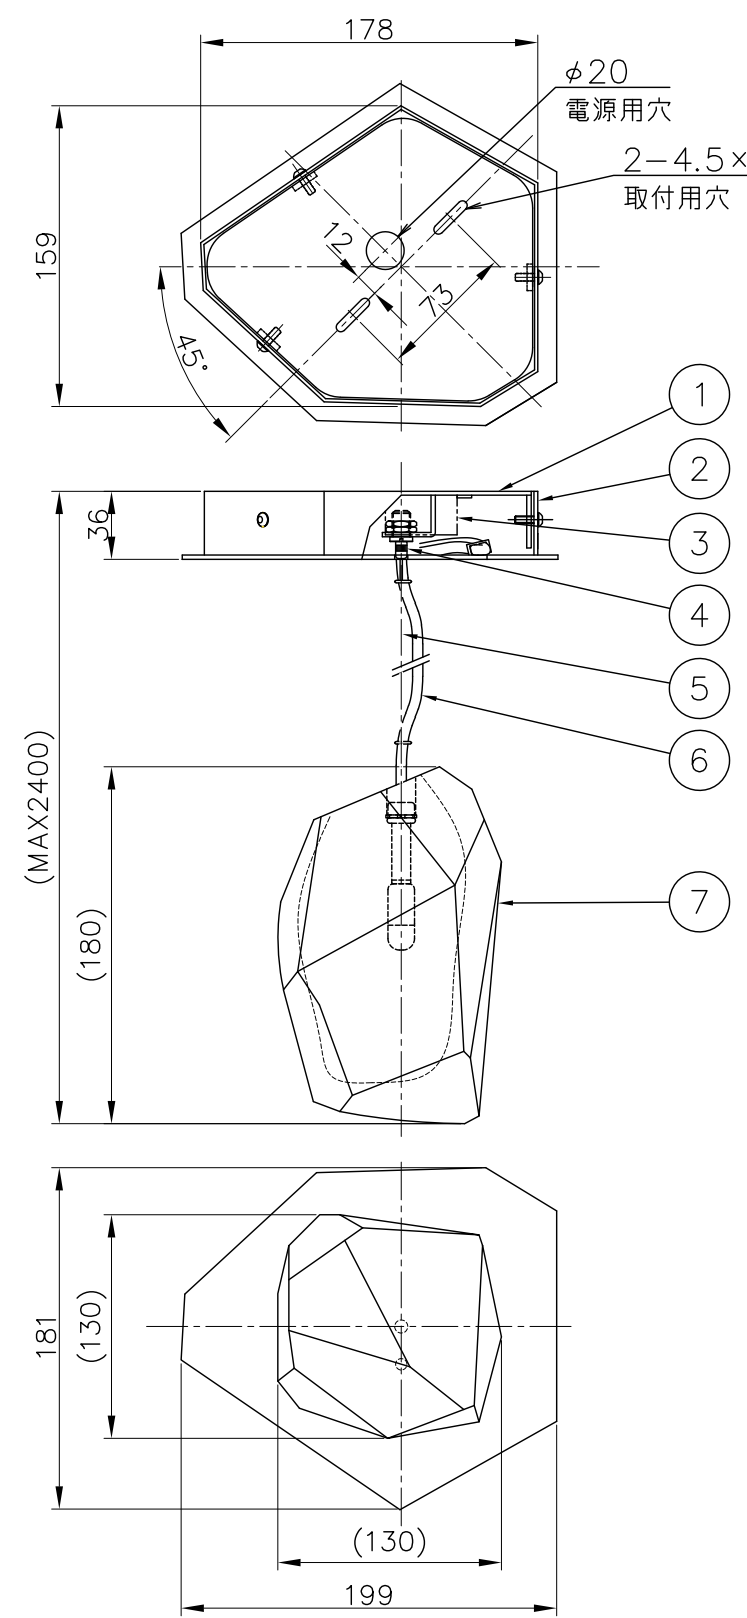

210914

yamagiwa

灯具部

△ 安全上のご注意

- 一般屋内用器具です。屋外や、水気湿気のある所には取付け出来ません。絶縁不良による感電・火災の原因となることがあります。
- 不安定な場所に設置しないでください。器具の転倒・火災のおそれがあります。
- カーテン・紙などの可燃物や揮発物に近づけて設置しないでください。火災のおそれがあります。

8	灯具	BsBM	1	クロームメッキ					
7	セード	ガラス	1	色種欄参照					
6	電線	軟銅線	1	メッキ銅線	器具タイプ				
5	吊ワイヤー	SUS	1	φ1.2mm					
4	ワイヤー調整具	SUS	1	色種欄参照					
3	電源装置	—	1	100~240V 4W	適合ランプ				
2	フランジカバー	SPC	1	白色					
1	取付板	SPC	1	白色	色種				
品番	品名	材質	数量	摘要		カタログ番号	175F-424A	型番	S7FG-04Z3-1A
第三角法	作図	開発部	単位	mm	尺度	質量	2.0	kg	