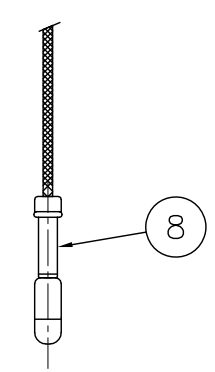

210914

yamagiwa

灯具部

△ 安全上のご注意

- 一般屋内用器具です。屋外や、水気湿気のある所には取付け出来ません。絶縁不良による感電・火災の原因となることがあります。
- 不安定な場所に設置しないでください。器具の転倒・火災のおそれがあります。
- カーテン・紙などの可燃物や揮発物に近づけて設置しないでください。火災のおそれがあります。

8	灯具	BsBM	1	クロームメッキ					
7	セード	ガラス	1	色種欄参照					
6	電線	軟銅線	1	メッキ銅線	器具タイプ				
5	吊ワイヤー	SUS	1	φ1.2mm					
4	ワイヤー調整具	SUS	1	色種欄参照					
3	電源装置	—	1	100~240V 4W	適合ランプ				
2	フランジカバー	SPC	1	白色					
1	取付板	SPC	1	白色	色種				
品番	品名	材質	数量	摘要		カタログ番号	175F-424A	型番	S7FG-04Z3-1A
第三角法	作図	開発部	単位	mm	尺度	質量	2.0	kg	