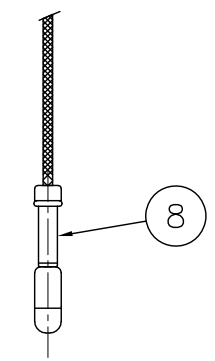

210914

yamagiwa

灯具部

△ 安全上のご注意

- 一般屋内用器具です。屋外や、水気湿気のある所には取付け出来ません。絶縁不良による感電・火災の原因となることがあります。
- 不安定な場所に設置しないでください。器具の転倒・火災のおそれがあります。
- カーテン・紙などの可燃物や揮発物に近づけて設置しないでください。火災のおそれがあります。

8	灯具	BsBM	1	クロームメッキ					
7	セード	ガラス	1	色種欄参照					
6	電線	軟銅線	1	メッキ銅線	器具タイプ	LASVIT CRYSTAL ROCK			
5	吊ワイヤー	SUS	1	φ1.2mm					
4	ワイヤー調整具	SUS	1	色種欄参照					
3	電源装置	—	1	100~240V 4W	適合ランプ	G4 LED電球 2Wタイプ×1 2700K			
2	フランジカバー	SPC	1	白色					
1	取付板	SPC	1	白色	色種	オパール			
品番	品名	材質	数量	摘要		カタログ番号	175F-424W	型番	S7FG-04Z3-1W
第三角法	作図	開発部	単位	mm	尺度	質量	2.0	kg	