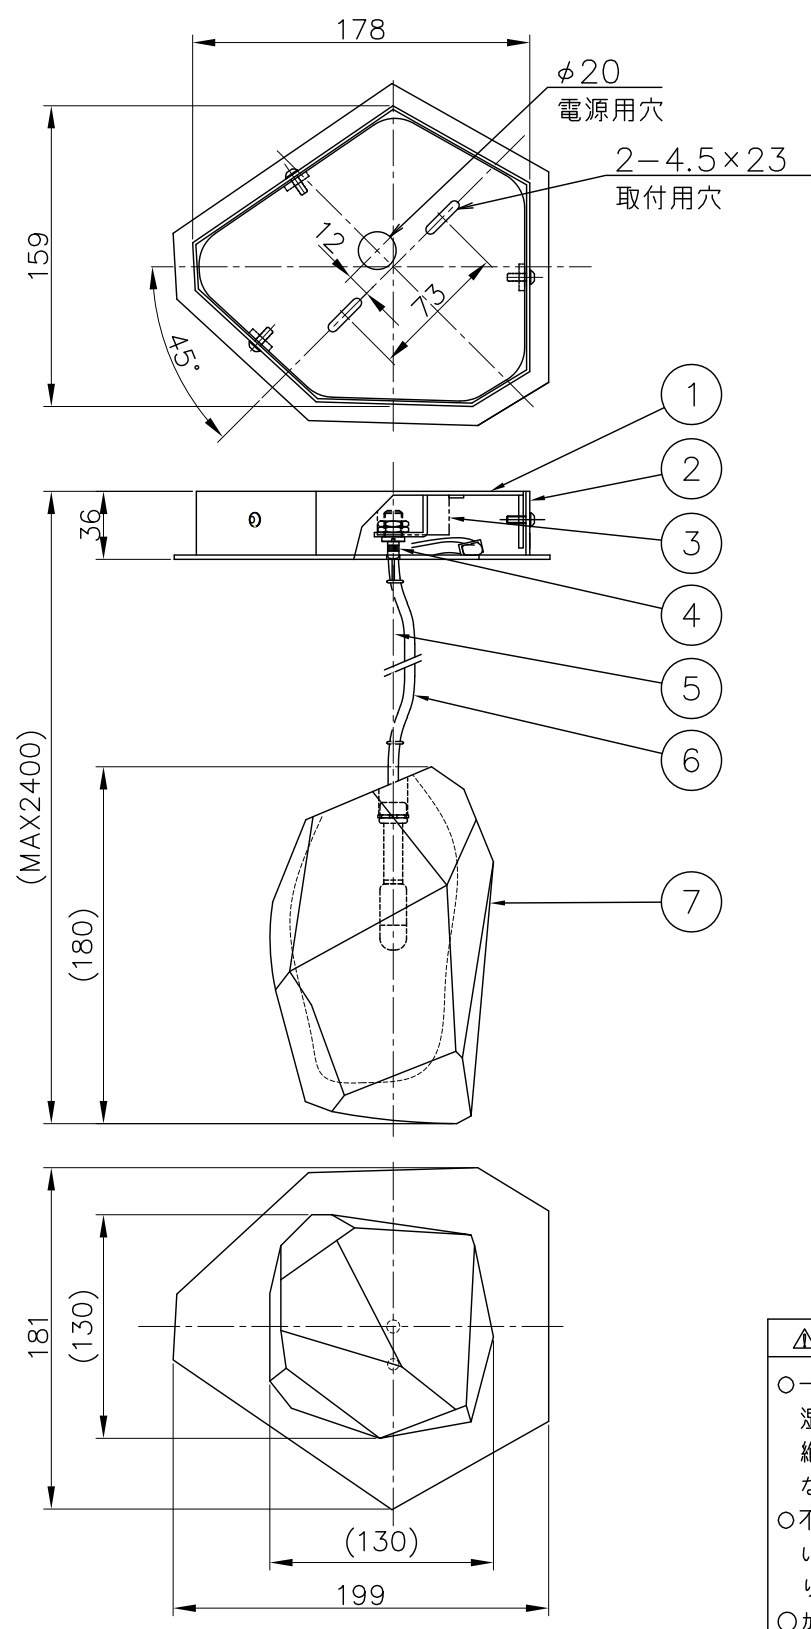

210914

yamagiwa

灯具部

△ 安全上のご注意

- 一般屋内用器具です。屋外や、水気湿気のある所には取付け出来ません。絶縁不良による感電・火災の原因となることがあります。
- 不安定な場所に設置しないでください。器具の転倒・火災のおそれがあります。
- カーテン・紙などの可燃物や揮発物に近づけて設置しないでください。火災のおそれがあります。

8	灯具	BsBM	1	クロームメッキ					
7	セード	ガラス	1	色種欄参照					
6	電線	軟銅線	1	メッキ銅線	器具タイプ	LASVIT CRYSTAL ROCK			
5	吊ワイヤー	SUS	1	φ1.2mm					
4	ワイヤー調整具	SUS	1	色種欄参照					
3	電源装置	—	1	100~240V 4W	適合ランプ	G4 LED電球 2Wタイプ×1 2700K			
2	フランジカバー	SPC	1	白色					
1	取付板	SPC	1	白色	色種	オパール			
品番	品名	材質	数量	摘要		カタログ番号	175F-424W	型番	S7FG-04Z3-1W
第三角法	作図	開発部	単位	mm	尺度	質量	2.0	kg	