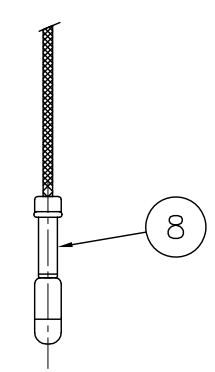

210914

yamagiwa

灯具部

△ 安全上のご注意

- 一般屋内用器具です。屋外や、水気湿気のある所には取付け出来ません。絶縁不良による感電・火災の原因となることがあります。
- 不安定な場所に設置しないでください。器具の転倒・火災のおそれがあります。
- カーテン・紙などの可燃物や揮発物に近づけて設置しないでください。火災のおそれがあります。

8	灯具	BsBM	1	クロームメッキ					
7	セード	ガラス	1	色種欄参照					
6	電線	軟銅線	1	メッキ銅線	器具タイプ				
5	吊ワイヤー	SUS	1	φ1.2mm					
4	ワイヤー調整具	SUS	1	色種欄参照					
3	電源装置	—	1	100~240V 4W	適合ランプ				
2	フランジカバー	SPC	1	白色					
1	取付板	SPC	1	白色	色種				
品番	品名	材質	数量	摘要		カタログ番号	175F-424C	型番	S7FG-04Z3-1C
第三角法	作図	開発部	単位	mm	尺度	質量	2.0	kg	