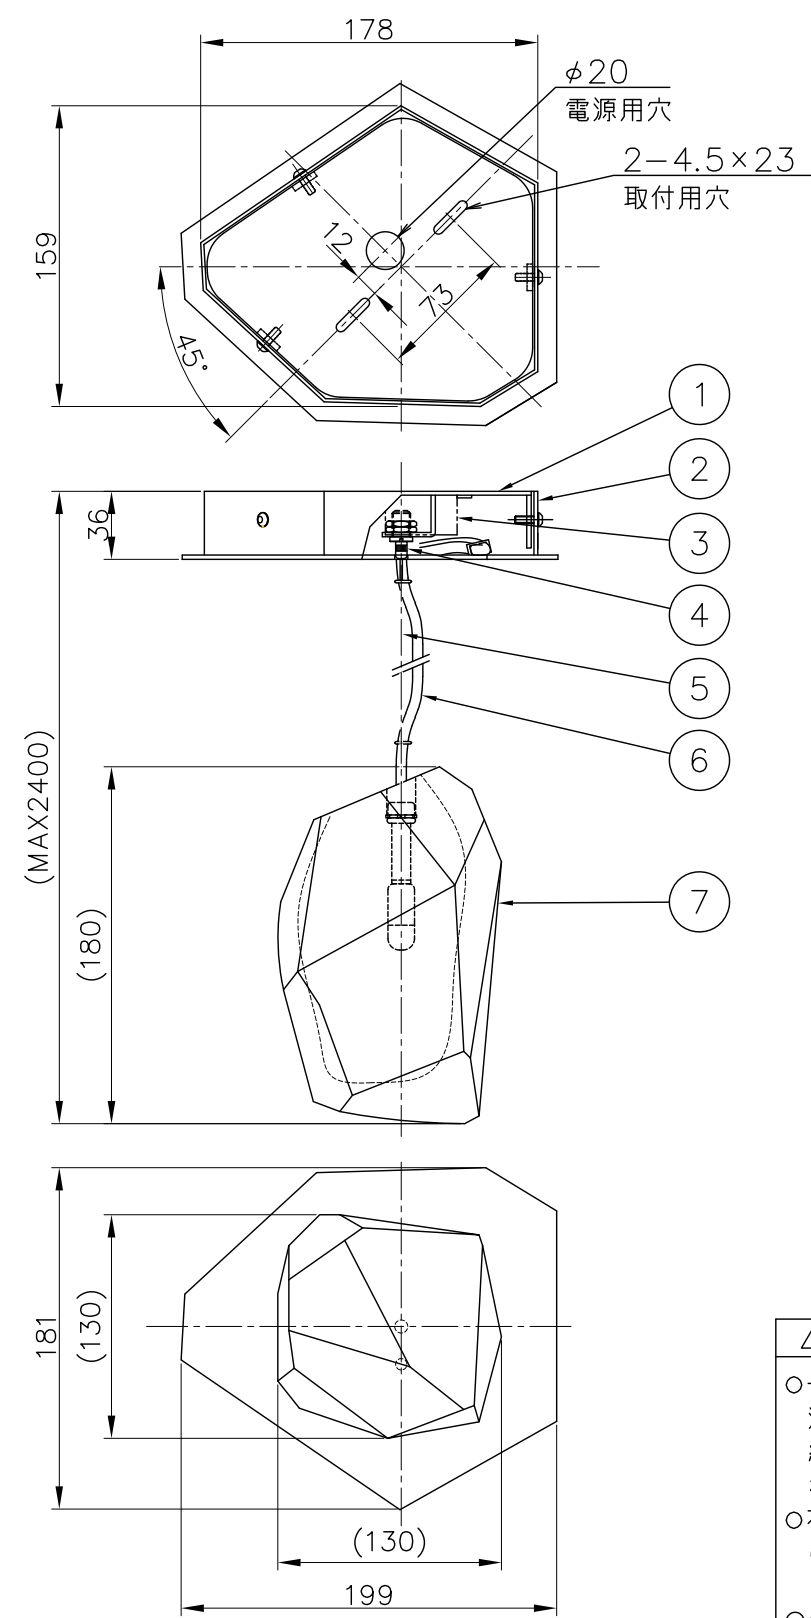

210914

yamagiwa

灯具部

△ 安全上のご注意

- 一般屋内用器具です。屋外や、水気湿気のある所には取付け出来ません。絶縁不良による感電・火災の原因となることがあります。
- 不安定な場所に設置しないでください。器具の転倒・火災のおそれがあります。
- カーテン・紙などの可燃物や揮発物に近づけて設置しないでください。火災のおそれがあります。

8	灯具	BsBM	1	クロームメッキ					
7	セード	ガラス	1	色種欄参照					
6	電線	軟銅線	1	メッキ銅線	器具タイプ				
5	吊ワイヤー	SUS	1	φ1.2mm					
4	ワイヤー調整具	SUS	1	色種欄参照					
3	電源装置	—	1	100~240V 4W	適合ランプ				
2	フランジカバー	SPC	1	白色					
1	取付板	SPC	1	白色	色種				
品番	品名	材質	数量	摘要		カタログ番号	175F-424C	型番	S7FG-04Z3-1C
第三角法	作図	開発部	単位	mm	尺度	質量	2.0	kg	