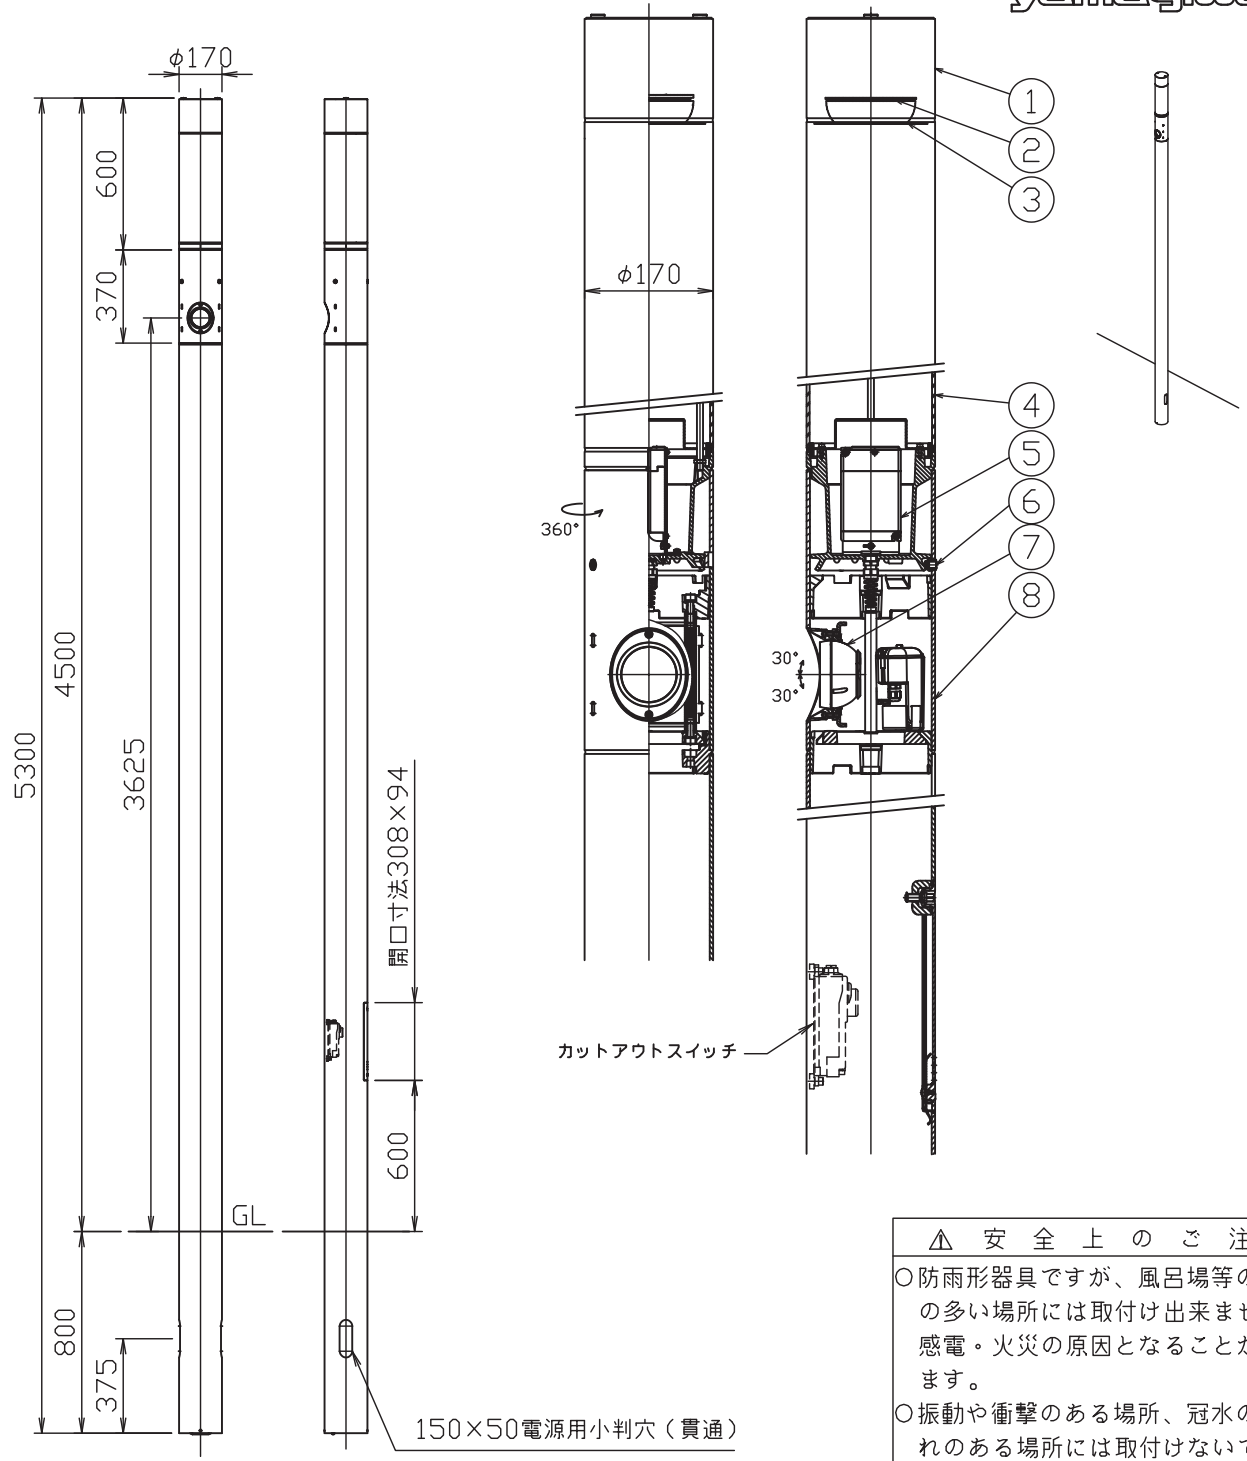

210521

定格光束	3663lm (ヘッド部)
	1564lm (フラッド部)

△ 安全上のご注意

- 防雨形器具ですが、風呂場等の湿気が多い場所には取付け出来ません。感電・火災の原因となることがあります。
- 振動や衝撃のある場所、冠水のおそれのある場所には取付けないください。落下・感電・火災の原因となることがあります。
- ポール等は器具質量や風圧力に耐える場所（基礎等）に設置してください。設置に不備がありますとポール倒れ。器具落下の原因となることがあります。

10				
9				
8	支柱	アルミ	1	黒色レザートーン塗装
7	フラッドライト	-	1	13.8W (3000K)
6	ヘッド固定押しビス	SUS	3	M10
5	電源トランス	-	1	100V 50/60Hz
4	カバー	ポリカポネート	1	クリア
3	反射板	アルミ	1	電解研磨 アルマイト仕上げ
2	LEDユニット	-	1	33W (3000K)
1	トップカバー	アルミ	1	黒色レザートーン塗装

器具タイプ	・防雨形 ・電源電圧100V	IP65
適合光源	ヘッド部: LED (3000K) 29.4W×1 LED5560mタイプ Ra80 フラッド部: LED (3000K) 12W×1 LED2020mタイプ Ra80	
色種		

品番	品名	材質	数量	摘要	カタログ番号	H4720B	型番	B7HC-19B0-1B
第三角法	作図	開発部	単位	mm	尺度	-	質量	38.1kg

※本品の規格および外観は改良のため予告なしに変更する事がありますので、あらかじめご了承ください。