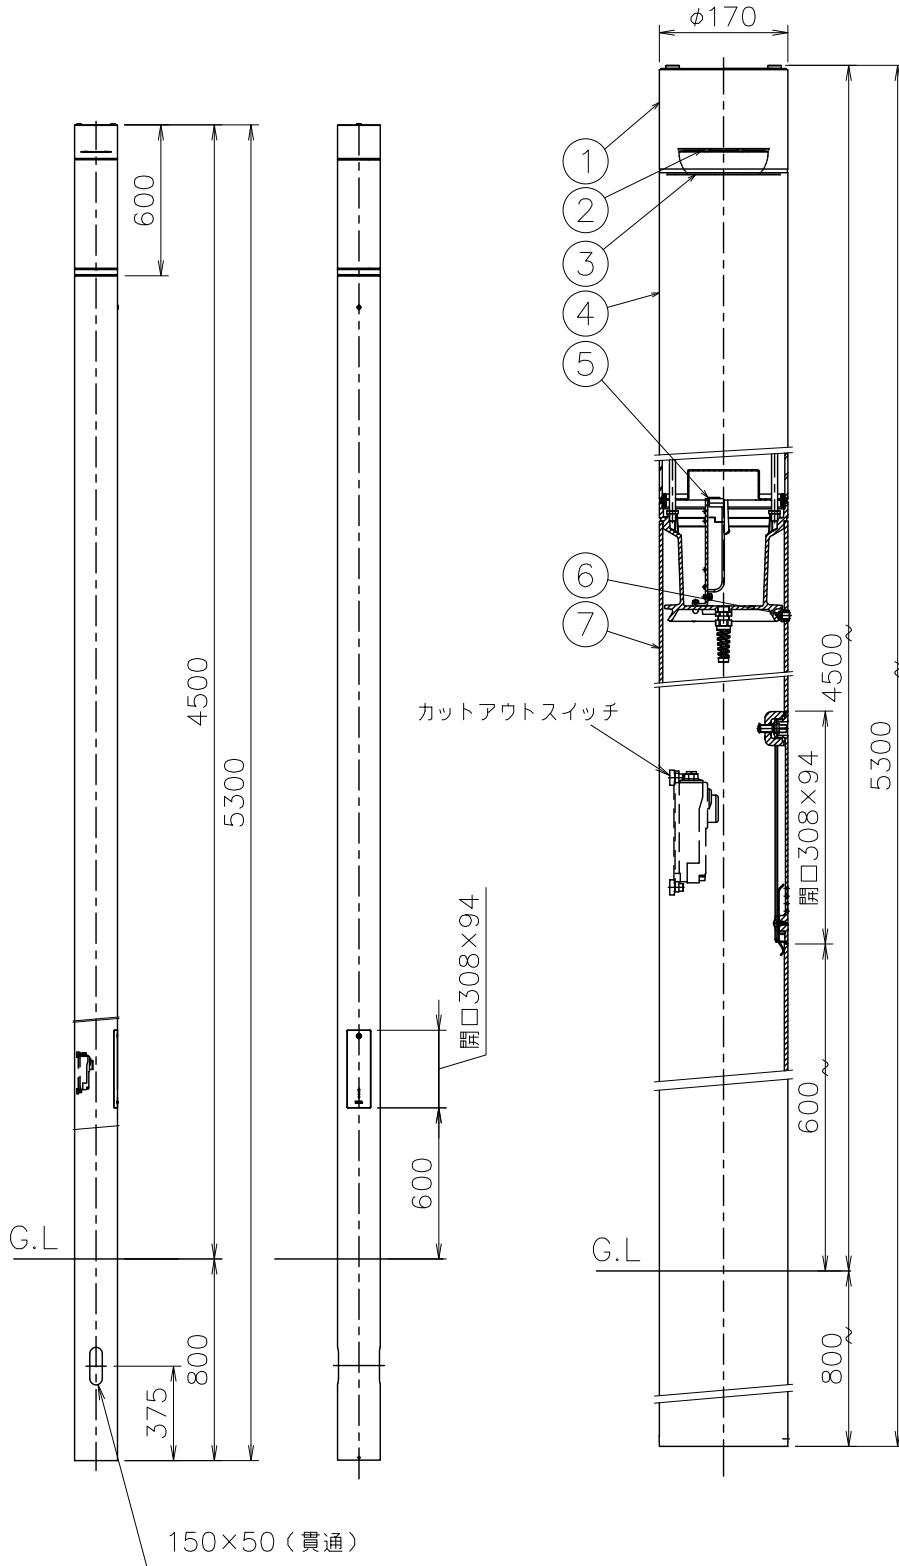

231108

210521

定格消費電力	
入力電圧	100V
周波数	50/60Hz
入力電流	
消費電力	33W

定格光束 3636 lm

△ 安全上のご注意

- 防雨型器具ですが、風呂場等の湿気の多い場所には取付け出来ません。感電・火災の原因となることがあります。
- 振動や衝撃のある場所、冠水のおそれのある場所には取付けないでください。落下・感電・火災の原因となることがあります。
- ポール等は器具質量や風圧力に耐える場所（基礎等）に設置してください。設置に不備がありますとポール倒れ・器具破損の原因となることがあります。

7	支柱	AP	1	黒色レザートーン塗装		
6	ヘッド固定押しビス	SUS	3	M10 六角穴付き	器具タイプ	・防雨型 ・電源電圧100V~240V IP65
5	電源トランス	—	1	100V~240V 50/60Hz		
4	カバー	ポリカポネート	1	クリア	ランプ	LED (3000K) Ra80 29.4WX1
3	反射板	AP	1	電解研磨 アルマイト仕上げ		
2	LEDユニット	—	1	33W (3000K)		
1	トップカバー	AP	1	黒色レザートーン塗装	色種	
品番	品名	材質	数量	摘要		
第三角法	作図	開発部	単位	mm	尺度	— 質量 35.2 kg
					カタログ番号	H4719B 型番 B7HC-18B3-1B