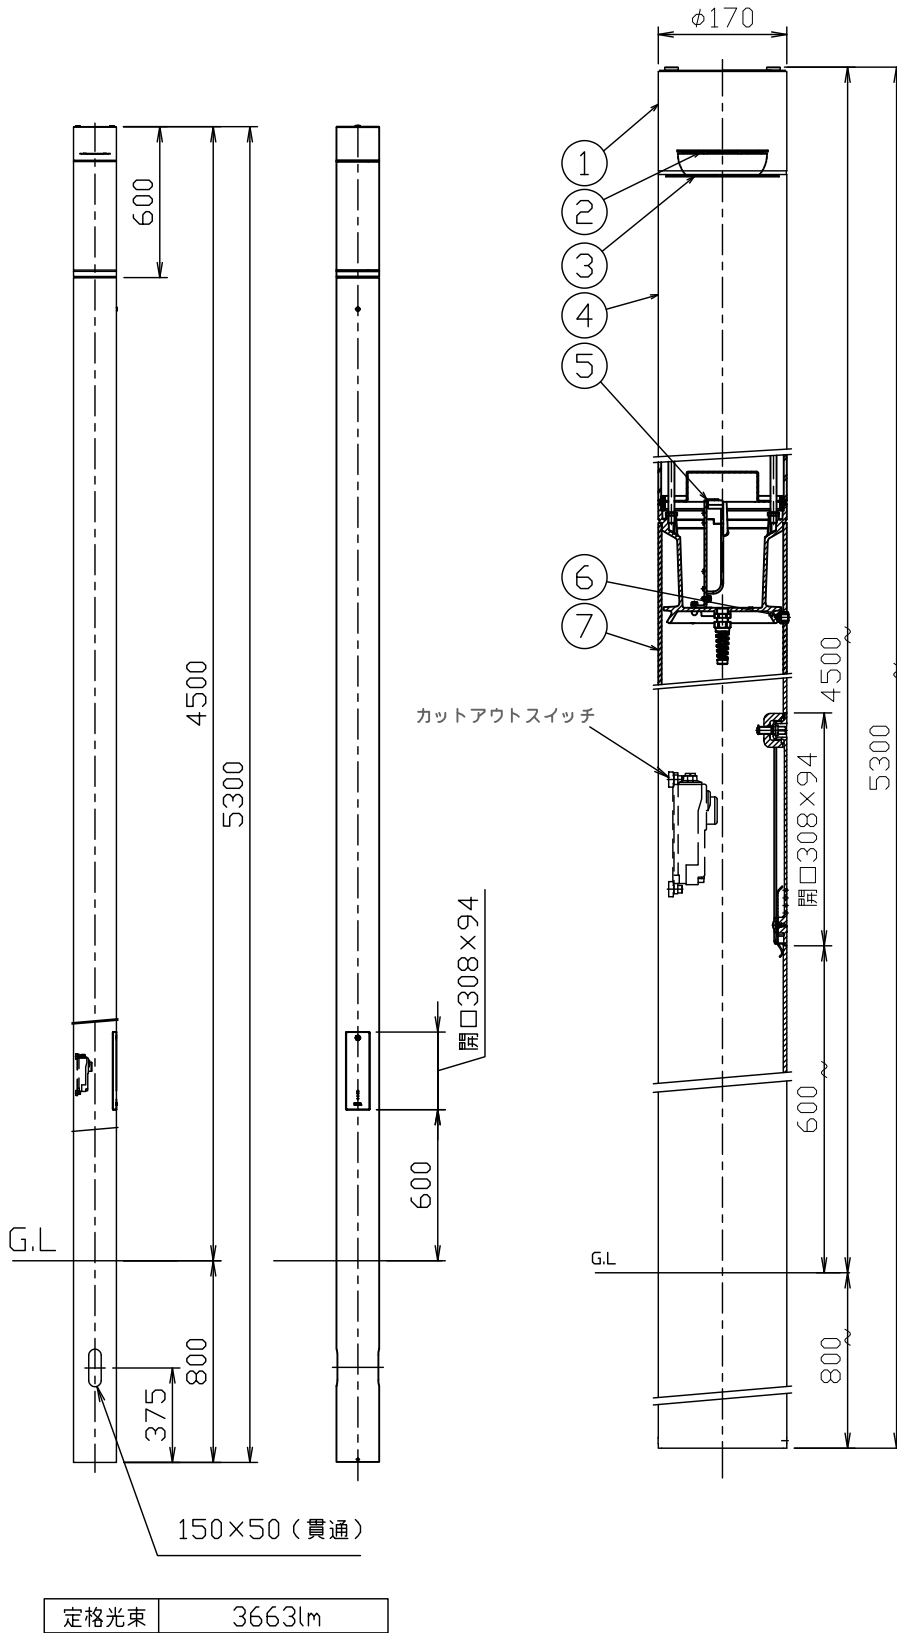

210521

**△ 安全上のご注意**

- 防雨形器具ですが、風呂場等の湿気が多い場所には取付け出来ません。感電・火災の原因となることがあります。
- 振動や衝撃のある場所、冠水のおそれのある場所には取付けないでください。落下・感電・火災の原因となることがあります。
- ポール等は器具質量や風圧力に耐える場所（基礎等）に設置してください。設置に不備があるとポール倒れ・器具破損の原因となることがあります。

7	支柱	AP	1	黒色レザートーン塗装		
6	ヘッド固定押しビス	SUS	3	M10 六角穴付き	器具タイプ	・防雨形 ・電源電圧100V
5	電源トランス	-	1	100V 50/60Hz		
4	カバー	ポリカポネート	1	クリア	適合光源	LED(3000K) LED3663lmタイプ Ra80 29.4WX1
3	反射板	AP	1	電解研磨 アルマイト仕上げ		
2	LEDユニット	-	1	33W(3000K)	色種	
1	トップカバー	AP	1	黒色レザートーン塗装	カタログ番号	H4718B
品番	品名	材質	数量	摘要	型番	B7HC-17B6-1B
第三角法	作図	開発部	単位	mm	尺度	-
					質量	35.2 kg