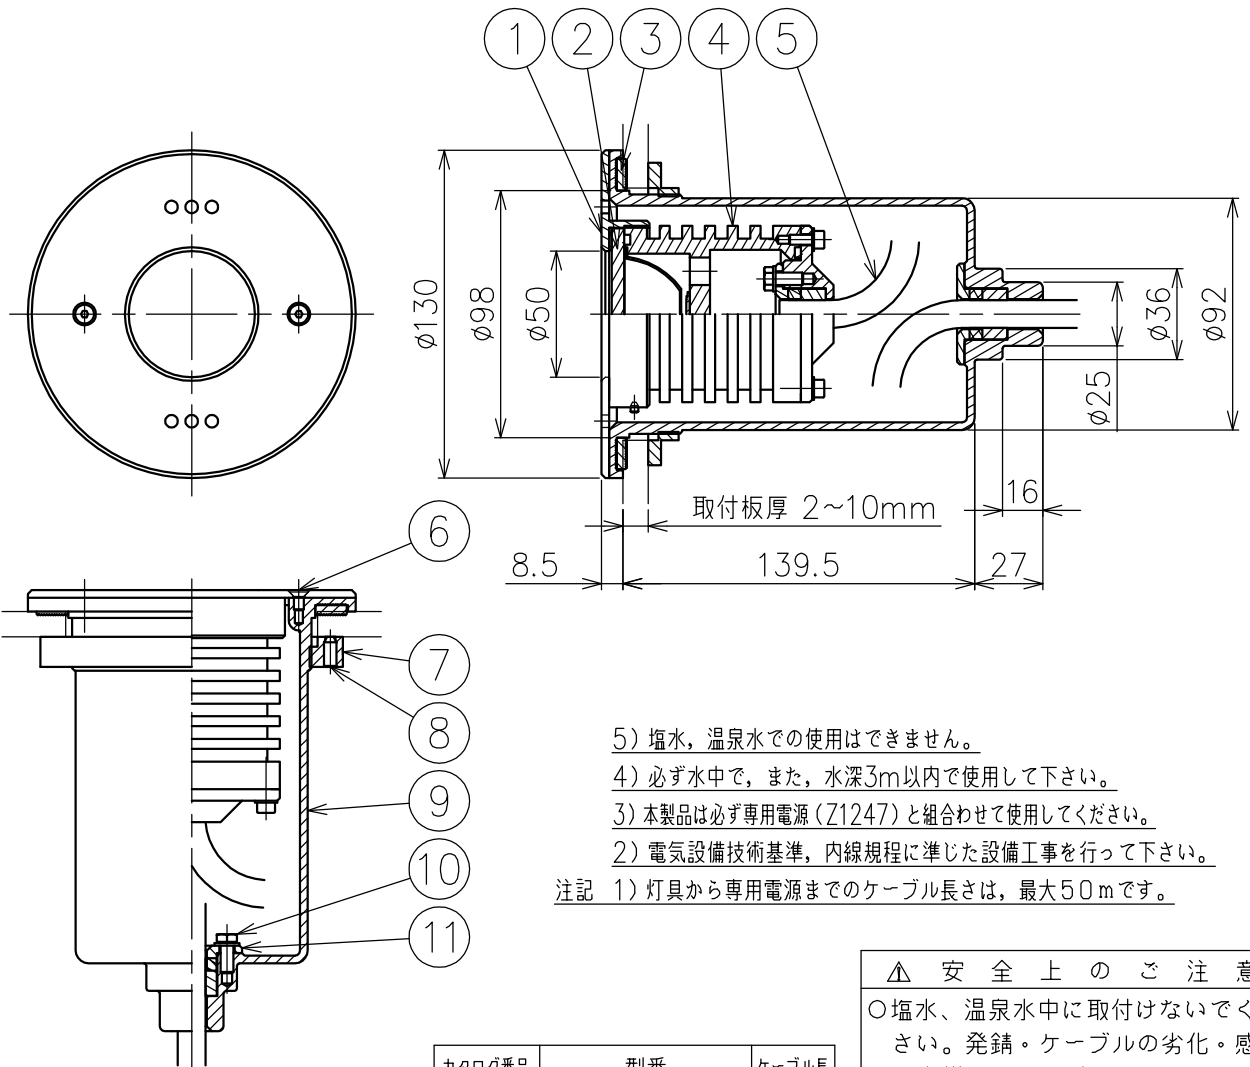

切込寸法

210608

- 5) 塩水, 温泉水での使用はできません。
 4) 必ず水中で, また, 水深3m以内で使用して下さい。
 3) 本製品は必ず専用電源 (Z1247) と合わせて使用して下さい。
 2) 電気設備技術基準, 内線規程に準じた設備工事を行って下さい。
 注記 1) 灯具から専用電源までのケーブル長さは, 最大50mです。

同梱品

- ・六角レンチ2.5mm/1ヶ
- ・設置ボディナット用専用レンチ/1ヶ

カタログ番号	型番	ケーブル長
J-633	60JW-03W1-10	10m
J-634	60JW-04W9-10	30m
J-635	60JW-05W6-10	50m

11	ケーブルグラウンド	SUS	1	
10	ケーブルグラウンド取付ネジ	SUS	2	M5
9	設置ボディ	SUS	1	
8	ゆるみ防止ネジ	SUS	1	M5
7	設置ボディナット	SUS	1	
6	灯具取付ネジ	SUS	2	M4
5	キャブタイヤケーブル	クロロブレンゴム	1	2PNCT 2mm ² X3心
4	灯具ボディ	SUS	1	
3	設置ボディパッキン	EPDMゴム	1	黒色
2	カバーガラス	強化ガラス	1	クリア
1	前面カバー	SUS	1	磨き仕上

適合光源
 高出力LED 10.5W 白色タイプ X 1 (5000K)

色種

品番	品名	材質	数量	摘要				カタログ番号	上記	型番	上記
第三角法	作図	ki	単位	mm	尺度	—	質量	3.9 kg (ケーブルは含まず)			

※本品の規格および外観は改良のため予告なしに変更する事がありますので、あらかじめご了承ください。