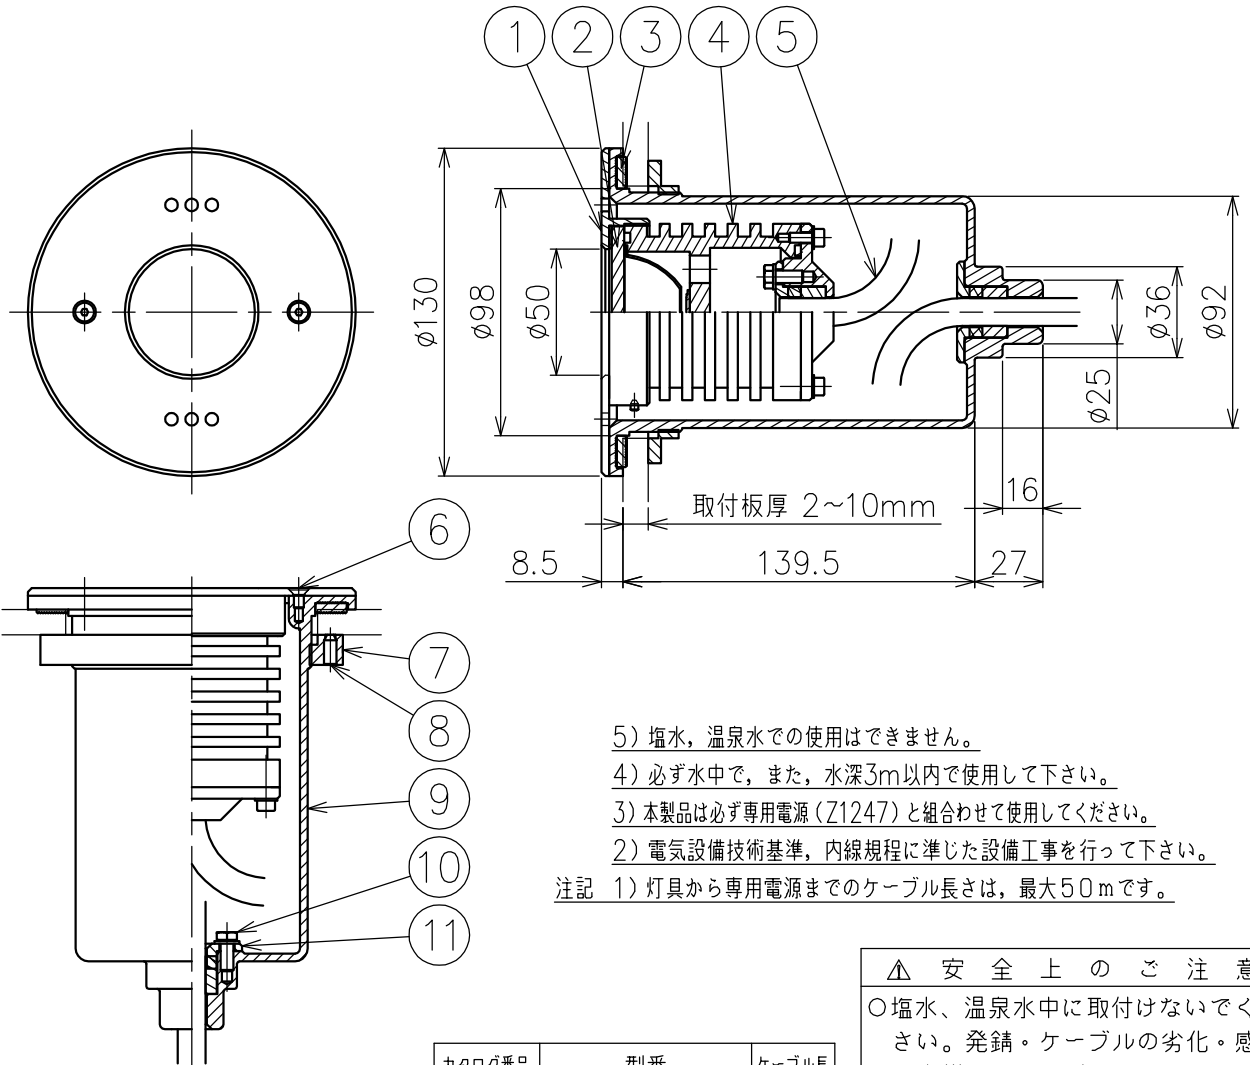

切込寸法

210608

- 5) 塩水, 温泉水での使用はできません。
 - 4) 必ず水中で, また, 水深3m以内で使用して下さい。
 - 3) 本製品は必ず専用電源 (Z1247) と合わせて使用して下さい。
 - 2) 電気設備技術基準, 内線規程に準じた設備工事を行って下さい。
- 注記 1) 灯具から専用電源までのケーブル長さは, 最大50mです。

同梱品

- ・六角レンチ2.5mm/1ヶ
- ・設置ボディナット用専用レンチ/1ヶ

カタログ番号	型番	ケーブル長
J-633	60JW-03W1-10	10m
J-634	60JW-04W9-10	30m
J-635	60JW-05W6-10	50m

△ 安全上のご注意			
○塩水、温泉水中に取付けないでください。発錆・ケーブルの劣化・感電・火災のおそれがあります。			
○水温が45℃以上の所に取付けないでください。感電・火災のおそれがあります。			
○水深3m以上の所に取付けないでください。感電・火災のおそれがあります。			
○空气中で点灯しないでください。温度上昇によりランプ短寿命のおそれがあります。			
器具タイプ	・水中形 ・FRP、ステンレスプール用		
適合光源	高出力LED 10.5W 白色タイプ X 1 (5000K)		
色種			
品番	品名	材質	数量
第三角法	作図	ki	単位
mm	尺度	—	質量
3.9 kg (ケーブルは含まず)		摘要	
カタログ番号	上記	型番	上記