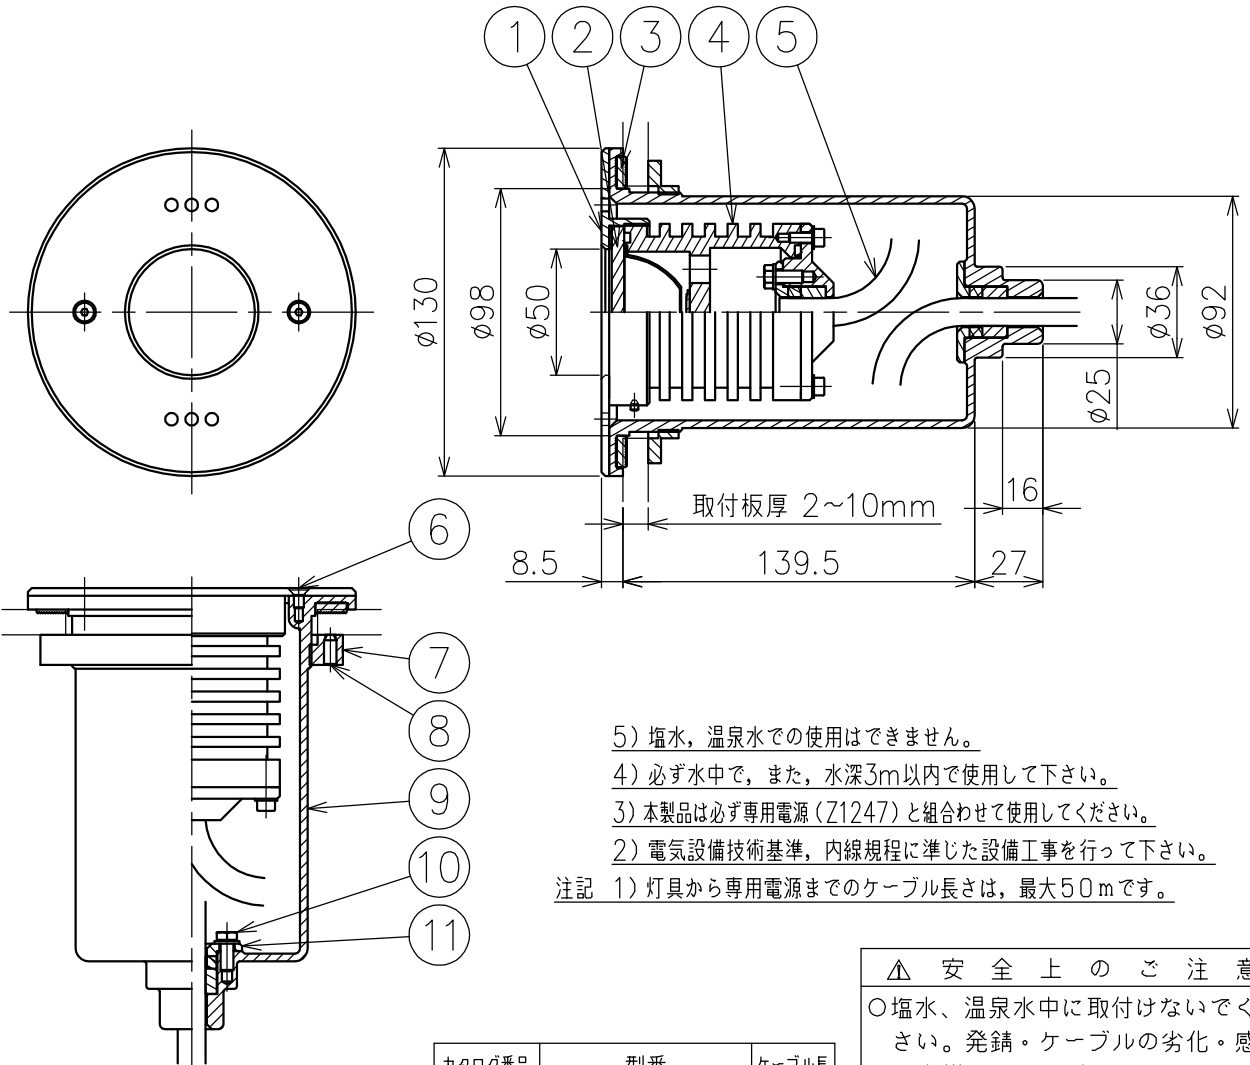

切込寸法

210608

- 5) 塩水, 温泉水での使用はできません。
 - 4) 必ず水中で, また, 水深3m以内で使用して下さい。
 - 3) 本製品は必ず専用電源 (Z1247) と合わせて使用して下さい。
 - 2) 電気設備技術基準, 内線規程に準じた設備工事を行って下さい。
- 注記 1) 灯具から専用電源までのケーブル長さは, 最大50mです。

同梱品

- ・六角レンチ2.5mm/1ヶ
- ・設置ボディナット用専用レンチ/1ヶ

| カタログ番号 | 型番 | ケーブル長 |
|--------|--------------|-------|
| J-633 | 60JW-03W1-10 | 10m |
| J-634 | 60JW-04W9-10 | 30m |
| J-635 | 60JW-05W6-10 | 50m |

| △ 安全上のご注意 | | | |
|--|--------------------------------|----|----|
| ○塩水、温泉水中に取付けないでください。発錆・ケーブルの劣化・感電・火災のおそれがあります。 | | | |
| ○水温が45℃以上の所に取付けないでください。感電・火災のおそれがあります。 | | | |
| ○水深3m以上の所に取付けないでください。感電・火災のおそれがあります。 | | | |
| ○空气中で点灯しないでください。温度上昇によりランプ短寿命のおそれがあります。 | | | |
| 器具タイプ | ・水中形 ・FRP、ステンレスプール用 | | |
| 適合光源 | 高出力LED 10.5W 白色タイプ X 1 (5000K) | | |
| 色種 | | | |
| 品番 | 品名 | 材質 | 数量 |
| 第三角法 | 作図 | ki | 単位 |
| mm | 尺度 | — | 質量 |
| 3.9 kg | (ケーブルは含まず) | | |
| カタログ番号 | 上記 | 型番 | 上記 |