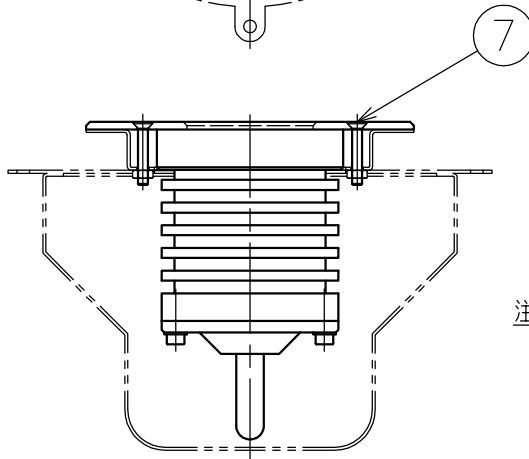

210608

設置ボディ : D1011

- 5) 塩水, 温泉水での使用はできません。
 - 4) 必ず水中で, また, 水深3m以内で使用して下さい。
 - 3) 本製品は必ず専用電源 (Z1247) と合わせて使用して下さい。
 - 2) 電気設備技術基準, 内線規程に準じた設備工事を行って下さい。
- 注記 1) 灯具から専用電源までのケーブル長さは, 最大50mです。

△ 安全上のご注意

- 塩水, 温泉水中に取付けないでください。発錆・ケーブルの劣化・感電・火災のおそれがあります。
- 水温が45℃以上の所に取付けないでください。感電・火災のおそれがあります。
- 水深3m以上の所に取付けないでください。感電・火災のおそれがあります。
- 空气中で点灯しないでください。温度上昇によりランプ短寿命のおそれがあります。

同梱品
・六角レンチ2.5mm/1ヶ

カタログ番号	型番	ケーブル長
J-630	60JW-00W1-10	10m
J-631	60JW-01W7-10	30m
J-632	60JW-02W4-10	50m

品番	品名	材質	数量	摘要
7	灯具取付ネジ	SUS	2	M4
6	キャブタイヤケーブル	クロロレンゴム	1	2PNCT 2mm ² X3心
5	ケーブルグラウンド取付ネジ	SUS	2	M5
4	ケーブルグラウンド	SUS	1	
3	灯具ボディ	SUS	1	
2	カバーガラス	強化ガラス	1	クリア
1	前面カバー	SUS	1	磨き仕上

器具タイプ	水中形 ・コンクリートプール用
適合光源	高出力LED 10.5W 白色タイプ X 1 (5000K)
色種	

品番	品名	材質	数量	摘要	カタログ番号	上記	型番	上記
第三角法	作図	ki	単位	mm	尺度	—	質量	1.6 kg (ケーブルは含まず)

※本品の規格および外観は改良のため予告なしに変更する事がありますので,あらかじめご了承ください。