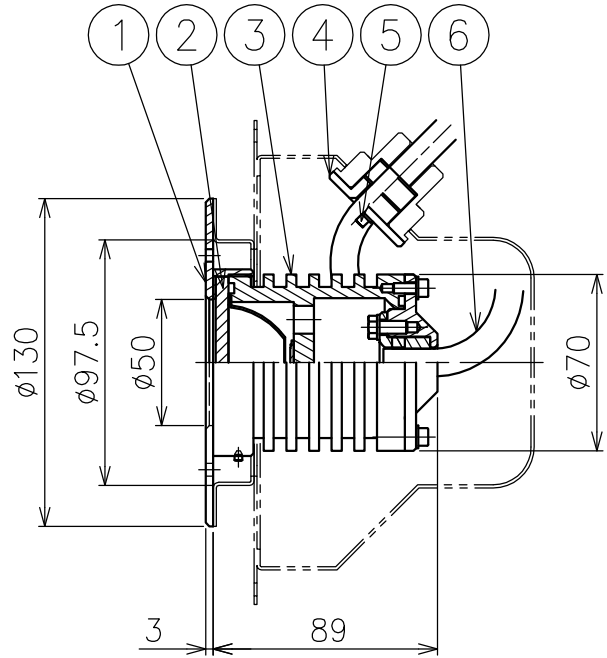

210608

設置ボディ : D1011

- 5) 塩水, 温泉水での使用はできません。
 - 4) 必ず水中で, また, 水深3m以内で使用して下さい。
 - 3) 本製品は必ず専用電源 (Z1247) と合わせて使用して下さい。
 - 2) 電気設備技術基準, 内線規程に準じた設備工事を行って下さい。
- 注記 1) 灯具から専用電源までのケーブル長さは, 最大50mです。

△ 安全上のご注意

- 塩水, 温泉水中に取付けないでください。発錆・ケーブルの劣化・感電・火災のおそれがあります。
- 水温が45℃以上の所に取付けないでください。感電・火災のおそれがあります。
- 水深3m以上の所に取付けないでください。感電・火災のおそれがあります。
- 空气中で点灯しないでください。温度上昇によりランプ短寿命のおそれがあります。

同梱品
・六角レンチ2.5mm/1ヶ

カタログ番号	型番	ケーブル長
J-630	60JW-00W1-10	10m
J-631	60JW-01W7-10	30m
J-632	60JW-02W4-10	50m

品番	品名	材質	数量	摘要
7	灯具取付ネジ	SUS	2	M4
6	キャブタイヤケーブル	クロロレンゴム	1	2PNCT 2mm ² X3心
5	ケーブルグラウンド取付ネジ	SUS	2	M5
4	ケーブルグラウンド	SUS	1	
3	灯具ボディ	SUS	1	
2	カバーガラス	強化ガラス	1	クリア
1	前面カバー	SUS	1	磨き仕上

器具タイプ	水中形 ・コンクリートプール用
適合光源	高出力LED 10.5W 白色タイプ X 1 (5000K)
色種	

品番	品名	材質	数量	摘要	カタログ番号	上記	型番	上記
第三角法	作図	ki	単位	mm	尺度	—	質量	1.6 kg (ケーブルは含まず)

※本品の規格および外観は改良のため予告なしに変更する事がありますので,あらかじめご了承ください。