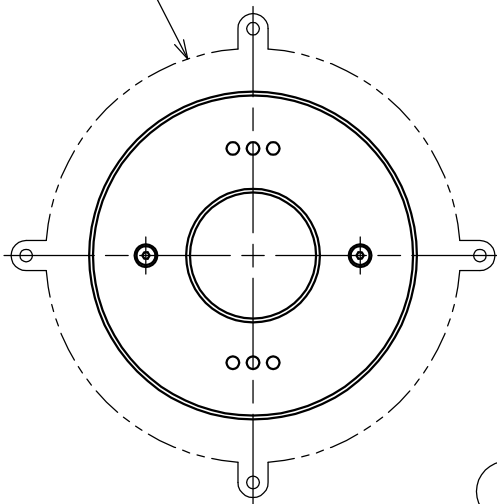

210608

設置ボディ : D1011

- 5) 塩水, 温泉水での使用はできません。
 - 4) 必ず水中で, また, 水深3m以内で使用して下さい。
 - 3) 本製品は必ず専用電源 (Z1247) と合わせて使用して下さい。
 - 2) 電気設備技術基準, 内線規程に準じた設備工事を行って下さい。
- 注記 1) 灯具から専用電源までのケーブル長さは, 最大50mです。

△ 安全上のご注意

- 塩水, 温泉水中に取付けないでください。発錆・ケーブルの劣化・感電・火災のおそれがあります。
- 水温が45℃以上の所に取付けないでください。感電・火災のおそれがあります。
- 水深3m以上の所に取付けないでください。感電・火災のおそれがあります。
- 空气中で点灯しないでください。温度上昇によりランプ短寿命のおそれがあります。

同梱品
・六角レンチ2.5mm/1ヶ

カタログ番号	型番	ケーブル長
J-630	60JW-00W1-10	10m
J-631	60JW-01W7-10	30m
J-632	60JW-02W4-10	50m

品番	品名	材質	数量	摘要
7	灯具取付ネジ	SUS	2	M4
6	キャブタイヤケーブル	クロロレンゴム	1	2PNCT 2mm ² X3心
5	ケーブルグラウンド取付ネジ	SUS	2	M5
4	ケーブルグラウンド	SUS	1	
3	灯具ボディ	SUS	1	
2	カバーガラス	強化ガラス	1	クリア
1	前面カバー	SUS	1	磨き仕上

器具タイプ	水中形 ・コンクリートプール用
適合光源	高出力LED 10.5W 白色タイプ X 1 (5000K)
色種	

品番	品名	材質	数量	摘要	カタログ番号	上記	型番	上記
第三角法	作図	ki	単位	mm	尺度	—	質量	1.6 kg (ケーブルは含まず)

※本品の規格および外観は改良のため予告なしに変更する事がありますので,あらかじめご了承ください。