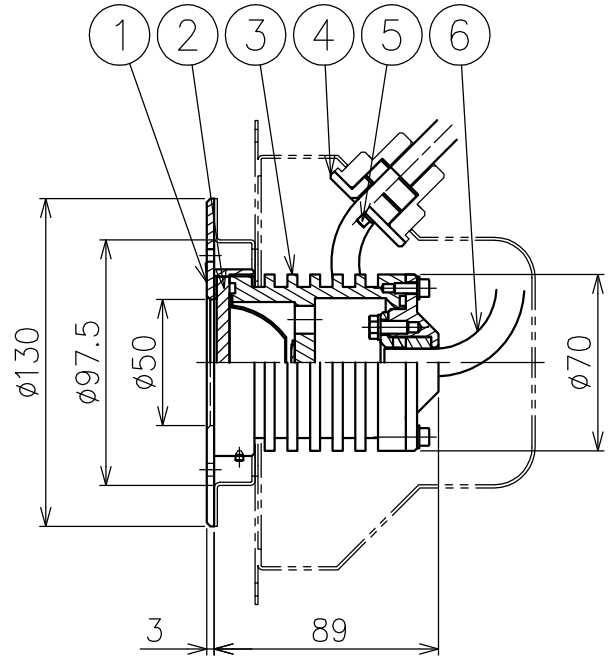

210608

設置ボディ : D1011

- 5) 塩水, 温泉水での使用はできません。
- 4) 必ず水中で, また, 水深3m以内で使用して下さい。
- 3) 本製品は必ず専用電源 (Z1247) と合わせて使用して下さい。
- 2) 電気設備技術基準, 内線規程に準じた設備工事を行って下さい。

注記 1) 灯具から専用電源までのケーブル長さは, 最大50mです。

同梱品

・六角レンチ2.5mm/1ヶ

カタログ番号	型番	ケーブル長
J-630	60JW-00W1-10	10m
J-631	60JW-01W7-10	30m
J-632	60JW-02W4-10	50m

△ 安全上のご注意

- 塩水、温泉水中に取付けないでください。発錆・ケーブルの劣化・感電・火災のおそれがあります。
- 水温が45℃以上の所に取付けないでください。感電・火災のおそれがあります。
- 水深3m以上の所に取付けないでください。感電・火災のおそれがあります。
- 空气中で点灯しないでください。温度上昇によりランプ短寿命のおそれがあります。

品番	品名	材質	数量	摘要
7	灯具取付ネジ	SUS	2	M4
6	キャブタイヤケーブル	クロロレンゴム	1	2PNCT 2mm ² X 3心
5	ケーブルグラウンド取付ネジ	SUS	2	M5
4	ケーブルグラウンド	SUS	1	
3	灯具ボディ	SUS	1	
2	カバーガラス	強化ガラス	1	クリア
1	前面カバー	SUS	1	磨き仕上

器具タイプ	水中形 ・コンクリートプール用
適合光源	高出力LED 10.5W 白色タイプ X 1 (5000K)
色種	

品番	品名	材質	数量	摘要	カタログ番号	上記	型番	上記
第三角法	作図	ki	単位	mm	尺度	—	質量	1.6 kg (ケーブルは含まず)

※本品の規格および外観は改良のため予告なしに変更する事がありますので、あらかじめご了承ください。