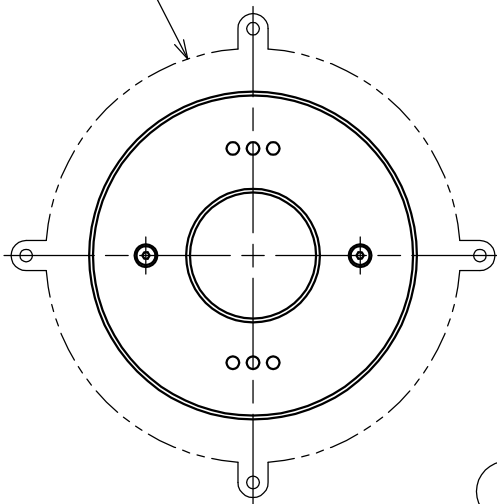

210608

設置ボディ : D1011

- 5) 塩水, 温泉水での使用はできません。
- 4) 必ず水中で, また, 水深3m以内で使用して下さい。
- 3) 本製品は必ず専用電源 (Z1247) と合わせて使用して下さい。
- 2) 電気設備技術基準, 内線規程に準じた設備工事を行って下さい。

注記 1) 灯具から専用電源までのケーブル長さは, 最大50mです。

同梱品

・六角レンチ2.5mm/1ヶ

カタログ番号	型番	ケーブル長
J-630	60JW-00W1-10	10m
J-631	60JW-01W7-10	30m
J-632	60JW-02W4-10	50m

△ 安全上のご注意

- 塩水、温泉水中に取付けないでください。発錆・ケーブルの劣化・感電・火災のおそれがあります。
- 水温が45℃以上の所に取付けないでください。感電・火災のおそれがあります。
- 水深3m以上の所に取付けないでください。感電・火災のおそれがあります。
- 空气中で点灯しないでください。温度上昇によりランプ短寿命のおそれがあります。

品番	品名	材質	数量	摘要
7	灯具取付ネジ	SUS	2	M4
6	キャブタイヤケーブル	クロロレンゴム	1	2PNCT 2mm ² X 3心
5	ケーブルグラウンド取付ネジ	SUS	2	M5
4	ケーブルグラウンド	SUS	1	
3	灯具ボディ	SUS	1	
2	カバーガラス	強化ガラス	1	クリア
1	前面カバー	SUS	1	磨き仕上

器具タイプ	水中形 ・コンクリートプール用
適合光源	高出力LED 10.5W 白色タイプ X 1 (5000K)
色種	

品番	品名	材質	数量	摘要	カタログ番号	上記	型番	上記
第三角法	作図	ki	単位	mm	尺度	—	質量	1.6 kg (ケーブルは含まず)

※本品の規格および外観は改良のため予告なしに変更する事がありますので、あらかじめご了承ください。