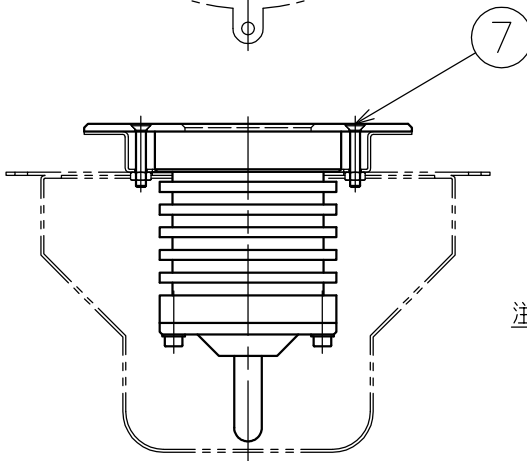

210608

設置ボディ : D1011

- 5) 塩水, 温泉水での使用はできません。
- 4) 必ず水中で, また, 水深3m以内で使用して下さい。
- 3) 本製品は必ず専用電源 (Z1247) と合わせて使用して下さい。
- 2) 電気設備技術基準, 内線規程に準じた設備工事を行って下さい。

注記 1) 灯具から専用電源までのケーブル長さは, 最大50mです。

同梱品

・六角レンチ2.5mm/1ヶ

カタログ番号	型番	ケーブル長
J-630	60JW-00W1-10	10m
J-631	60JW-01W7-10	30m
J-632	60JW-02W4-10	50m

△ 安全上のご注意

- 塩水、温泉水中に取付けないでください。発錆・ケーブルの劣化・感電・火災のおそれがあります。
- 水温が45℃以上の所に取付けないでください。感電・火災のおそれがあります。
- 水深3m以上の所に取付けないでください。感電・火災のおそれがあります。
- 空气中で点灯しないでください。温度上昇によりランプ短寿命のおそれがあります。

品番	品名	材質	数量	摘要
7	灯具取付ネジ	SUS	2	M4
6	キャブタイヤケーブル	クロロレンゴム	1	2PNCT 2mm ² X 3心
5	ケーブルグラウンド取付ネジ	SUS	2	M5
4	ケーブルグラウンド	SUS	1	
3	灯具ボディ	SUS	1	
2	カバーガラス	強化ガラス	1	クリア
1	前面カバー	SUS	1	磨き仕上

器具タイプ	水中形 ・コンクリートプール用
適合光源	高出力LED 10.5W 白色タイプ X 1 (5000K)
色種	

品番	品名	材質	数量	摘要	カタログ番号	上記	型番	上記
第三角法	作図	ki	単位	mm	尺度	—	質量	1.6 kg (ケーブルは含まず)

※本品の規格および外観は改良のため予告なしに変更する事がありますので、あらかじめご了承ください。