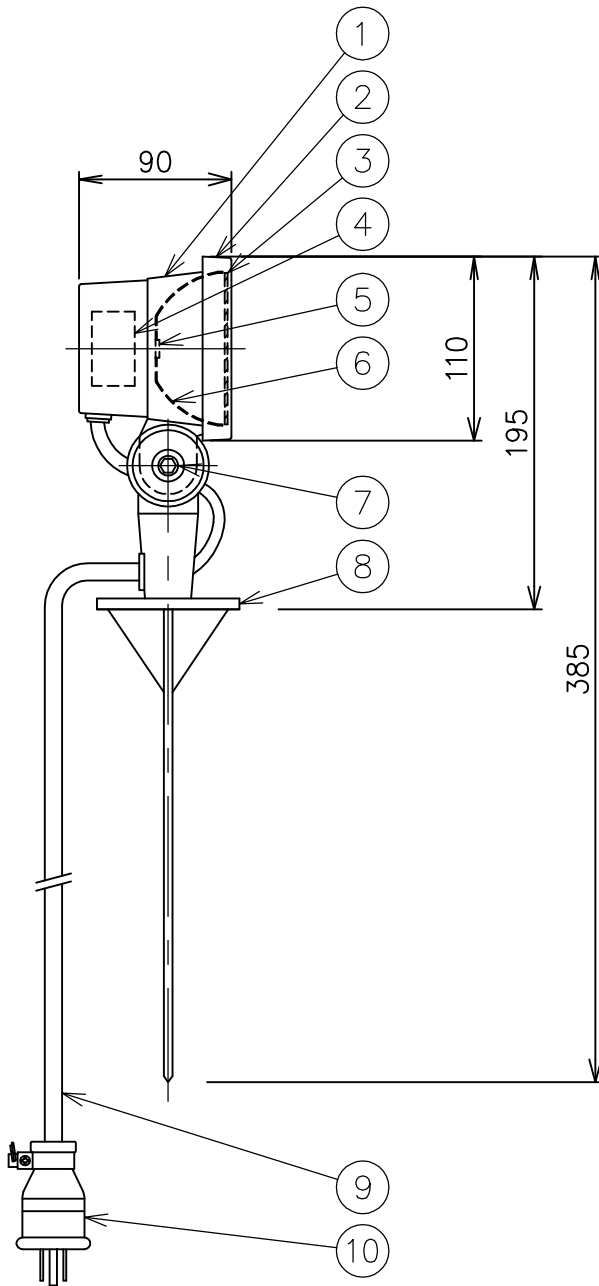

yamaqiwa

定格消費電力	
入力電圧	100V
周波数	50/60Hz
入力電流	
消費電力	20.5W

定格光束	2170lm
------	--------

△ 安全上のご注意

- 防雨型器具ですが、風呂場等の湿気の多い場所には取付けできません。感電・火災の原因となることがあります。
- 振動や衝撃のある場所、高所で強風の吹くおそれのある場所、冠水のおそれのある場所には取付けしないでください。落下・感電・火災の原因となることがあります。

器具 タイプ	・地面差込型（スパイクタイプ） ・防雨型	IP65
	・LED 17.6W ・3000K ・Ra90	
ランプ		
色種		

10	プラグ	クロロレンゴム	1	黒色 125V 15A
9	キャブタイヤケーブル	クロロレンゴム	1	3心 黒色 長さ3m
8	スパイク	ポリアミド	1	黒色
7	角度固定ボルト	SUS-B	1	M6
6	反射鏡	AP	1	電解研磨 アルマイト仕上
5	LEDユニット	—	1	
4	電源トランス	—	1	
3	カバーガラス	強化ガラス	1	クリア、内面 模様入り
2	本体カバー	ADC	1	粉体塗装下地、黒色 レザートーン塗装
1	本体	ADC	1	粉体塗装下地、黒色 レザートーン塗装
品番	品名	材質	数量	概要

第三角法	作図	開発部	単位	mm	尺度	—	質量	1.8 kg
------	----	-----	----	----	----	---	----	--------

カタログ 番号	T4519B	型番	B7TF-25B9-1B
------------	--------	----	--------------

※本品の規格および外観は改良のため予告なしに変更する事がありますので、あらかじめご了承ください。