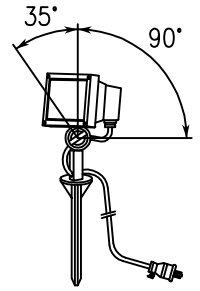

yamaqiwa

定格消費電力	
入力電圧	100V
周波数	50/60Hz
入力電流	
消費電力	20.5W

定格光束	2170lm
------	--------

△ 安全上のご注意

- 防雨型器具ですが、風呂場等の湿気の多い場所には取付けできません。感電・火災の原因となることがあります。
- 振動や衝撃のある場所、高所で強風の吹くおそれのある場所、冠水のおそれのある場所には取付けしないでください。落下・感電・火災の原因となることがあります。

器具 タイプ	・地面差込型（スパイクタイプ） ・防雨型	IP65
	・LED 17.6W ・3000K ・Ra90	
ランプ		
色種		

10	プラグ	クロロレンゴム	1	黒色 125V 15A
9	キャブタイヤケーブル	クロロレンゴム	1	3心 黒色 長さ3m
8	スパイク	ポリアミド	1	黒色
7	角度固定ボルト	SUS-B	1	M6
6	反射鏡	AP	1	電解研磨 アルマイト仕上
5	LEDユニット	—	1	
4	電源トランス	—	1	
3	カバーガラス	強化ガラス	1	クリア、内面 模様入り
2	本体カバー	ADC	1	粉体塗装下地、黒色 レザートーン塗装
1	本体	ADC	1	粉体塗装下地、黒色 レザートーン塗装
品番	品名	材質	数量	概要

第三角法	作図	開発部	単位	mm	尺度	—	質量	1.8 kg
------	----	-----	----	----	----	---	----	--------

カタログ 番号	T4519B	型番	B7TF-25B9-1B
------------	--------	----	--------------

※本品の規格および外観は改良のため予告なしに変更する事がありますので、あらかじめご了承ください。