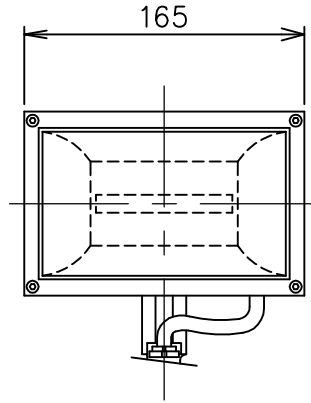

yamaqiwa

定格消費電力	
入力電圧	100V
周波数	50/60Hz
入力電流	
消費電力	20.5W

定格光束	2170lm
------	--------

△ 安全上のご注意

- 防雨型器具ですが、風呂場等の湿気の多い場所には取付けできません。感電・火災の原因となることがあります。
- 振動や衝撃のある場所、高所で強風の吹くおそれのある場所、冠水のおそれのある場所には取付けしないでください。落下・感電・火災の原因となることがあります。

器具 タイプ	・地面差込型（スパイクタイプ） ・防雨型	IP65
	・LED 17.6W ・3000K ・Ra90	
ランプ		
色種		

10	プラグ	クロロレンゴム	1	黒色 125V 15A
9	キャブタイヤケーブル	クロロレンゴム	1	3心 黒色 長さ3m
8	スパイク	ポリアミド	1	黒色
7	角度固定ボルト	SUS-B	1	M6
6	反射鏡	AP	1	電解研磨 アルマイト仕上
5	LEDユニット	—	1	
4	電源トランス	—	1	
3	カバーガラス	強化ガラス	1	クリア、内面 模様入り
2	本体カバー	ADC	1	粉体塗装下地、黒色 レザートーン塗装
1	本体	ADC	1	粉体塗装下地、黒色 レザートーン塗装
品番	品名	材質	数量	概要

第三角法	作図	開発部	単位	mm	尺度	—	質量	1.8 kg
------	----	-----	----	----	----	---	----	--------

カタログ 番号	T4519B	型番	B7TF-25B9-1B
------------	--------	----	--------------

※本品の規格および外観は改良のため予告なしに変更する事がありますので、あらかじめご了承ください。