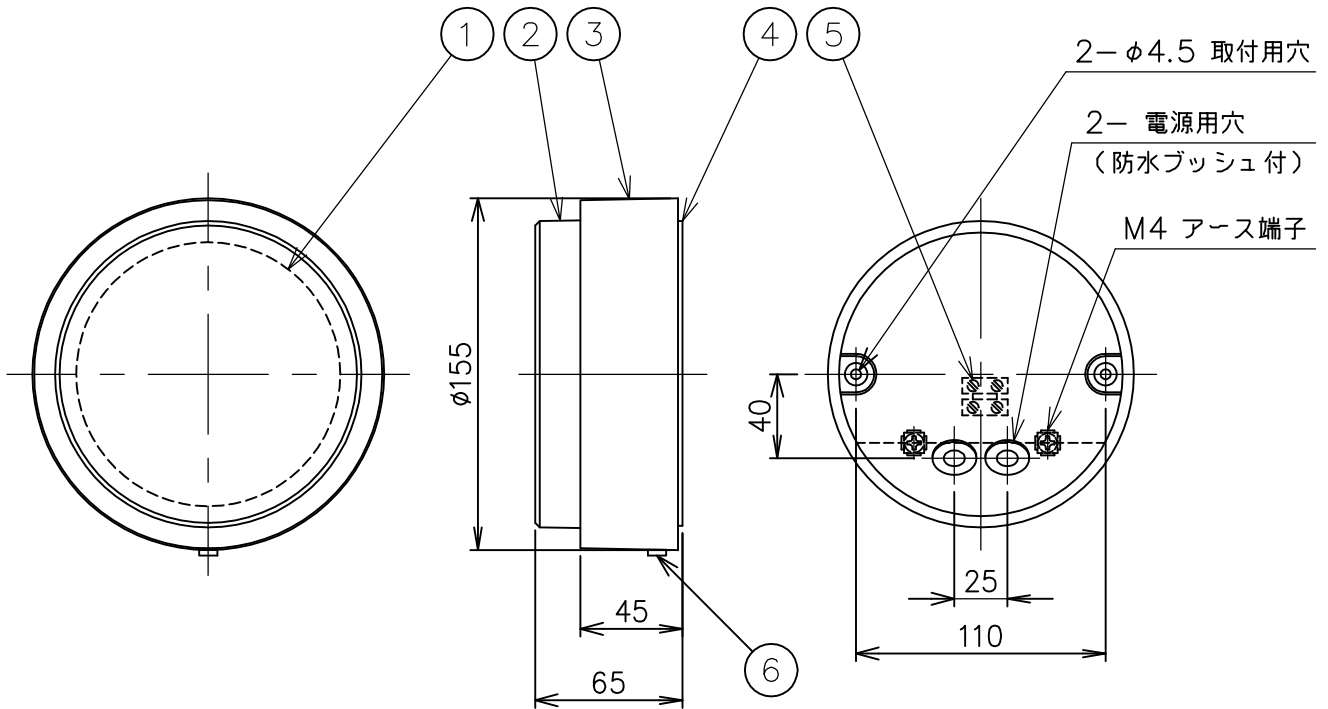

210513

同梱品

・取付ネジ：φ4×38／2本

定格消費電力	
入力電圧	100V
周波数	50/60Hz
入力電流	
消費電力	3.9W

定格光束	338 lm
------	--------

△ 安全上のご注意

- 防雨型器具ですが、風呂場等の湿気の多い場所には取付けできません。感電・火災の原因となることがあります。
- 壁面、天井面取付け専用器具です。指定方向以外の取付禁止。落下・感電・火災のおそれがあります。
- 取付面の凹凸が大きい場合には、パッキンとのすきまを防水シールでうめてください。また、背面から水のかかる場所への取付けないでください。絶縁不良による感電・火災のおそれがあります。

7																				
6	本体取付ネジ	SUS-B	1							器具タイプ	・壁面、天井面取付可能 ・防雨型									
5	端子台	—	1	2P								IP65								
4	取付板	ADC	1	粉体塗装下地、黒色 レザートーン塗装						ランプ	・LED 2.8W ・3000K ・Ra80									
3	本体	ADC	1	粉体塗装下地、黒色 レザートーン塗装																
2	カバー	プレスガラス	1	クリア 内面・白色																
1	LEDユニット	—	1							色種										
品番	品名	材質	数量	概要				カタログ番号	K4468B	型番	B7KL-09B7-1B									
第三角法	作図	開発部	単位	mm	尺度	—	質量	1.0 kg												