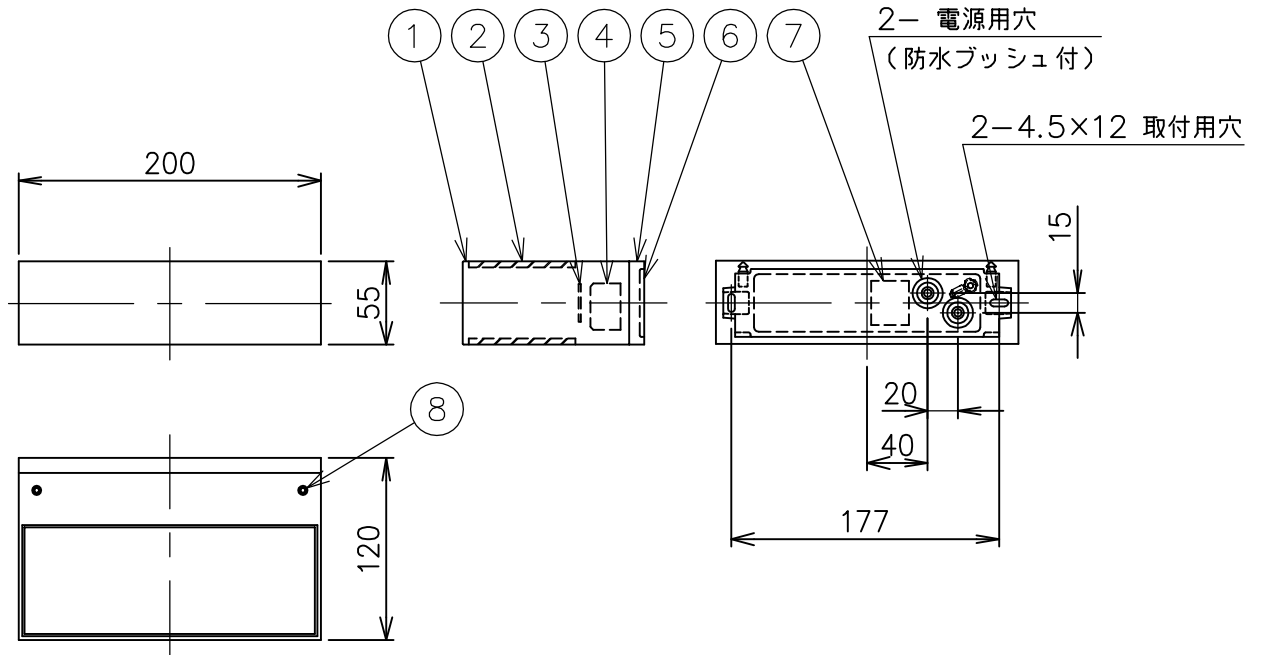

210518

同梱品

・取付ネジ：φ4×50／2本

定格消費電力	
入力電圧	100V
周波数	50/60Hz
入力電流	
消費電力	4.9W

定格光束	311 lm
------	--------

△ 安全上のご注意

- 防雨型器具ですが、風呂場等の湿気が多い場所には取付けできません。感電・火災の原因となることがあります。
- 壁面取付け専用器具です。指定方向以外の取付禁止。落下・感電・火災のおそれがあります。
- 取付面の凹凸が大きい場合には、パッキンとのすきまを防水シールでうめてください。また、背面から水のかかる場所への取付けないでください。絶縁不良による感電・火災のおそれがあります。

8	カバー取付ネジ	SUS-B	2	M6
7	端子台	—	1	3P
6	取付板	ADC	1	粉体塗装下地、白色 レザートーン塗装
5	本体	ADC	1	粉体塗装下地、白色 レザートーン塗装
4	電源トランス	—	1	
3	LEDユニット	—	1	
2	カバーガラス	強化ガラス	2	白色
1	本体カバー	ADC	1	粉体塗装下地、白色 レザートーン塗装

器具 タイプ	・壁面取付専用（上図以外の取付は不可）	IP65	
	・防雨型		
ランプ	・LED 3.8W	色種	
	・3000K		
	・Ra90		
カタログ 番号	K4640W	型番	3B7KH-33B0-1W

品番	品名	材質	数量	概要			
第三角法	作図	開発部	単位	mm	尺度	—	質量 1.0 kg

※本品の規格および外観は改良のため予告なしに変更する事がありますので、あらかじめご了承ください。