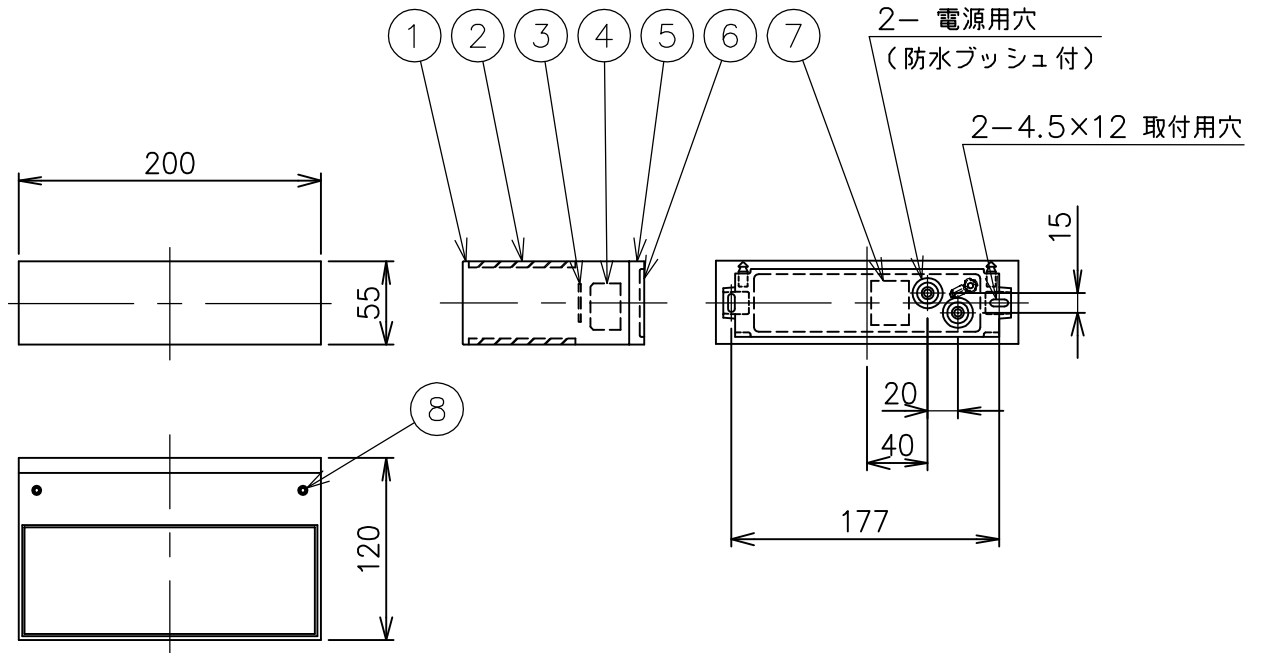

210513

同梱品

・取付ネジ：φ4×50／2本

定格消費電力	
入力電圧	100V
周波数	50/60Hz
入力電流	
消費電力	4.9W

定格光束	311 lm
------	--------

△ 安全上のご注意

- 防雨型器具ですが、風呂場等の湿気が多い場所には取付けできません。感電・火災の原因となることがあります。
- 壁面取付け専用器具です。指定方向以外の取付禁止。落下・感電・火災のおそれがあります。
- 取付面の凹凸が大きい場合には、パッキンとのすきまを防水シールでうめてください。また、背面から水のかかる場所への取付けしないでください。絶縁不良による感電・火災のおそれがあります。

8	カバー取付ネジ	SUS-B	2	M6
7	端子台	—	1	3P
6	取付板	ADC	1	粉体塗装下地、黒色 レザートーン塗装
5	本体	ADC	1	粉体塗装下地、黒色 レザートーン塗装
4	電源トランス	—	1	
3	LEDユニット	—	1	
2	カバーガラス	強化ガラス	2	白色
1	本体カバー	ADC	1	粉体塗装下地、黒色 レザートーン塗装

器具タイプ	・壁面取付専用（上図以外の取付は不可） ・防雨型	IP65
ランプ	・LED 3.8W ・3000K ・Ra90	
色種		

品番	品名	材質	数量	概要				カタログ番号	型番	
第三角法	作図	開発部	単位	mm	尺度	—	質量	1.0 kg	K4640B	3B7KH-33B0-1W

※本品の規格および外観は改良のため予告なしに変更する事がありますので、あらかじめご了承ください。