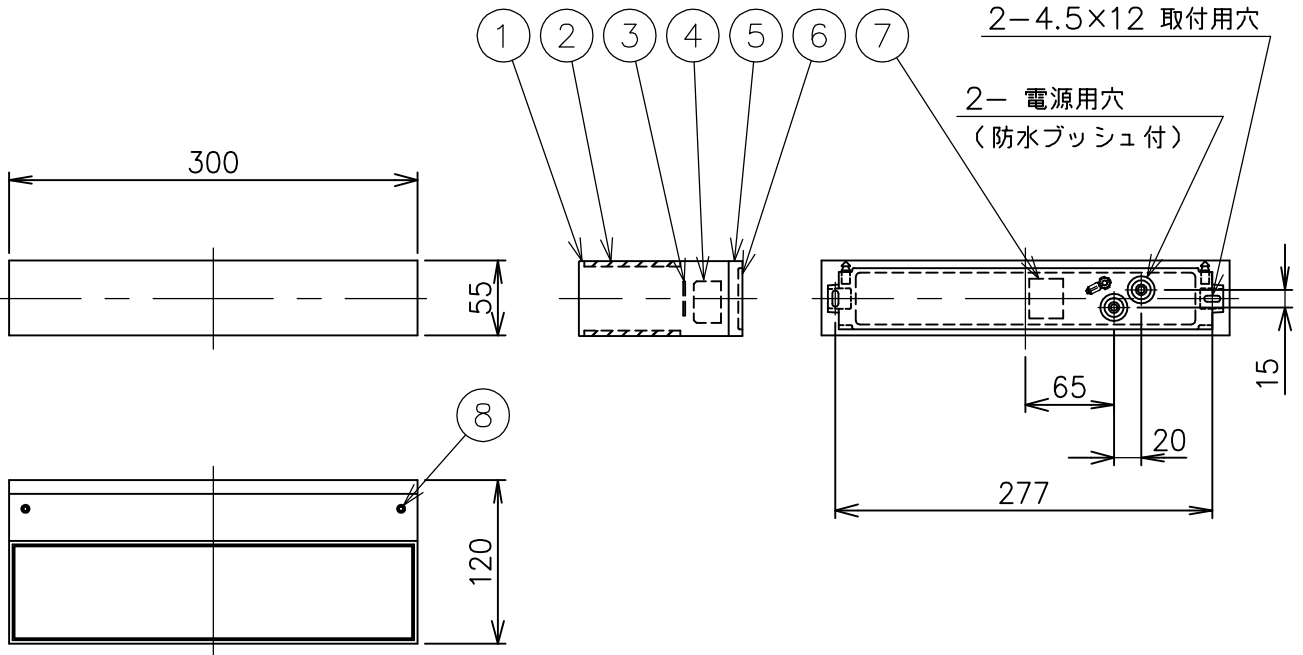

210518

同梱品

・取付ネジ：φ4×50／2本

定格消費電力	
入力電圧	100V
周波数	50/60Hz
入力電流	
消費電力	6.8W

定格光束	517 lm
------	--------

△ 安全上のご注意

- 防雨型器具ですが、風呂場等の湿気が多い場所には取付けできません。感電・火災の原因となることがあります。
- 壁面取付け専用器具です。指定方向以外の取付禁止。落下・感電・火災のおそれがあります。
- 取付面の凹凸が大きい場合には、パッキンとのすきまを防水シールでうめてください。また、背面から水のかかる場所への取付けないでください。絶縁不良による感電・火災のおそれがあります。

8	カバー取付ネジ	SUS-B	2	M6
7	端子台	—	1	3P
6	取付板	ADC	1	粉体塗装下地、白色 レザートーン塗装
5	本体	ADC	1	粉体塗装下地、白色 レザートーン塗装
4	電源トランス	—	1	
3	LEDユニット	—	1	
2	カバーガラス	強化ガラス	2	白色
1	本体カバー	ADC	1	粉体塗装下地、白色 レザートーン塗装

器具タイプ	・壁面取付専用（上図以外の取付は不可）
	・防雨型
ランプ	・LED 5.7W
	・3000K
	・Ra80
色種	

品番	品名	材質	数量	概要				カタログ番号	K4639W	型番	3B7KH-32B3-1W
第三角法	作図	開発部	単位	mm	尺度	—	質量	1.6 kg			

※本品の規格および外観は改良のため予告なしに変更する事がありますので、あらかじめご了承ください。